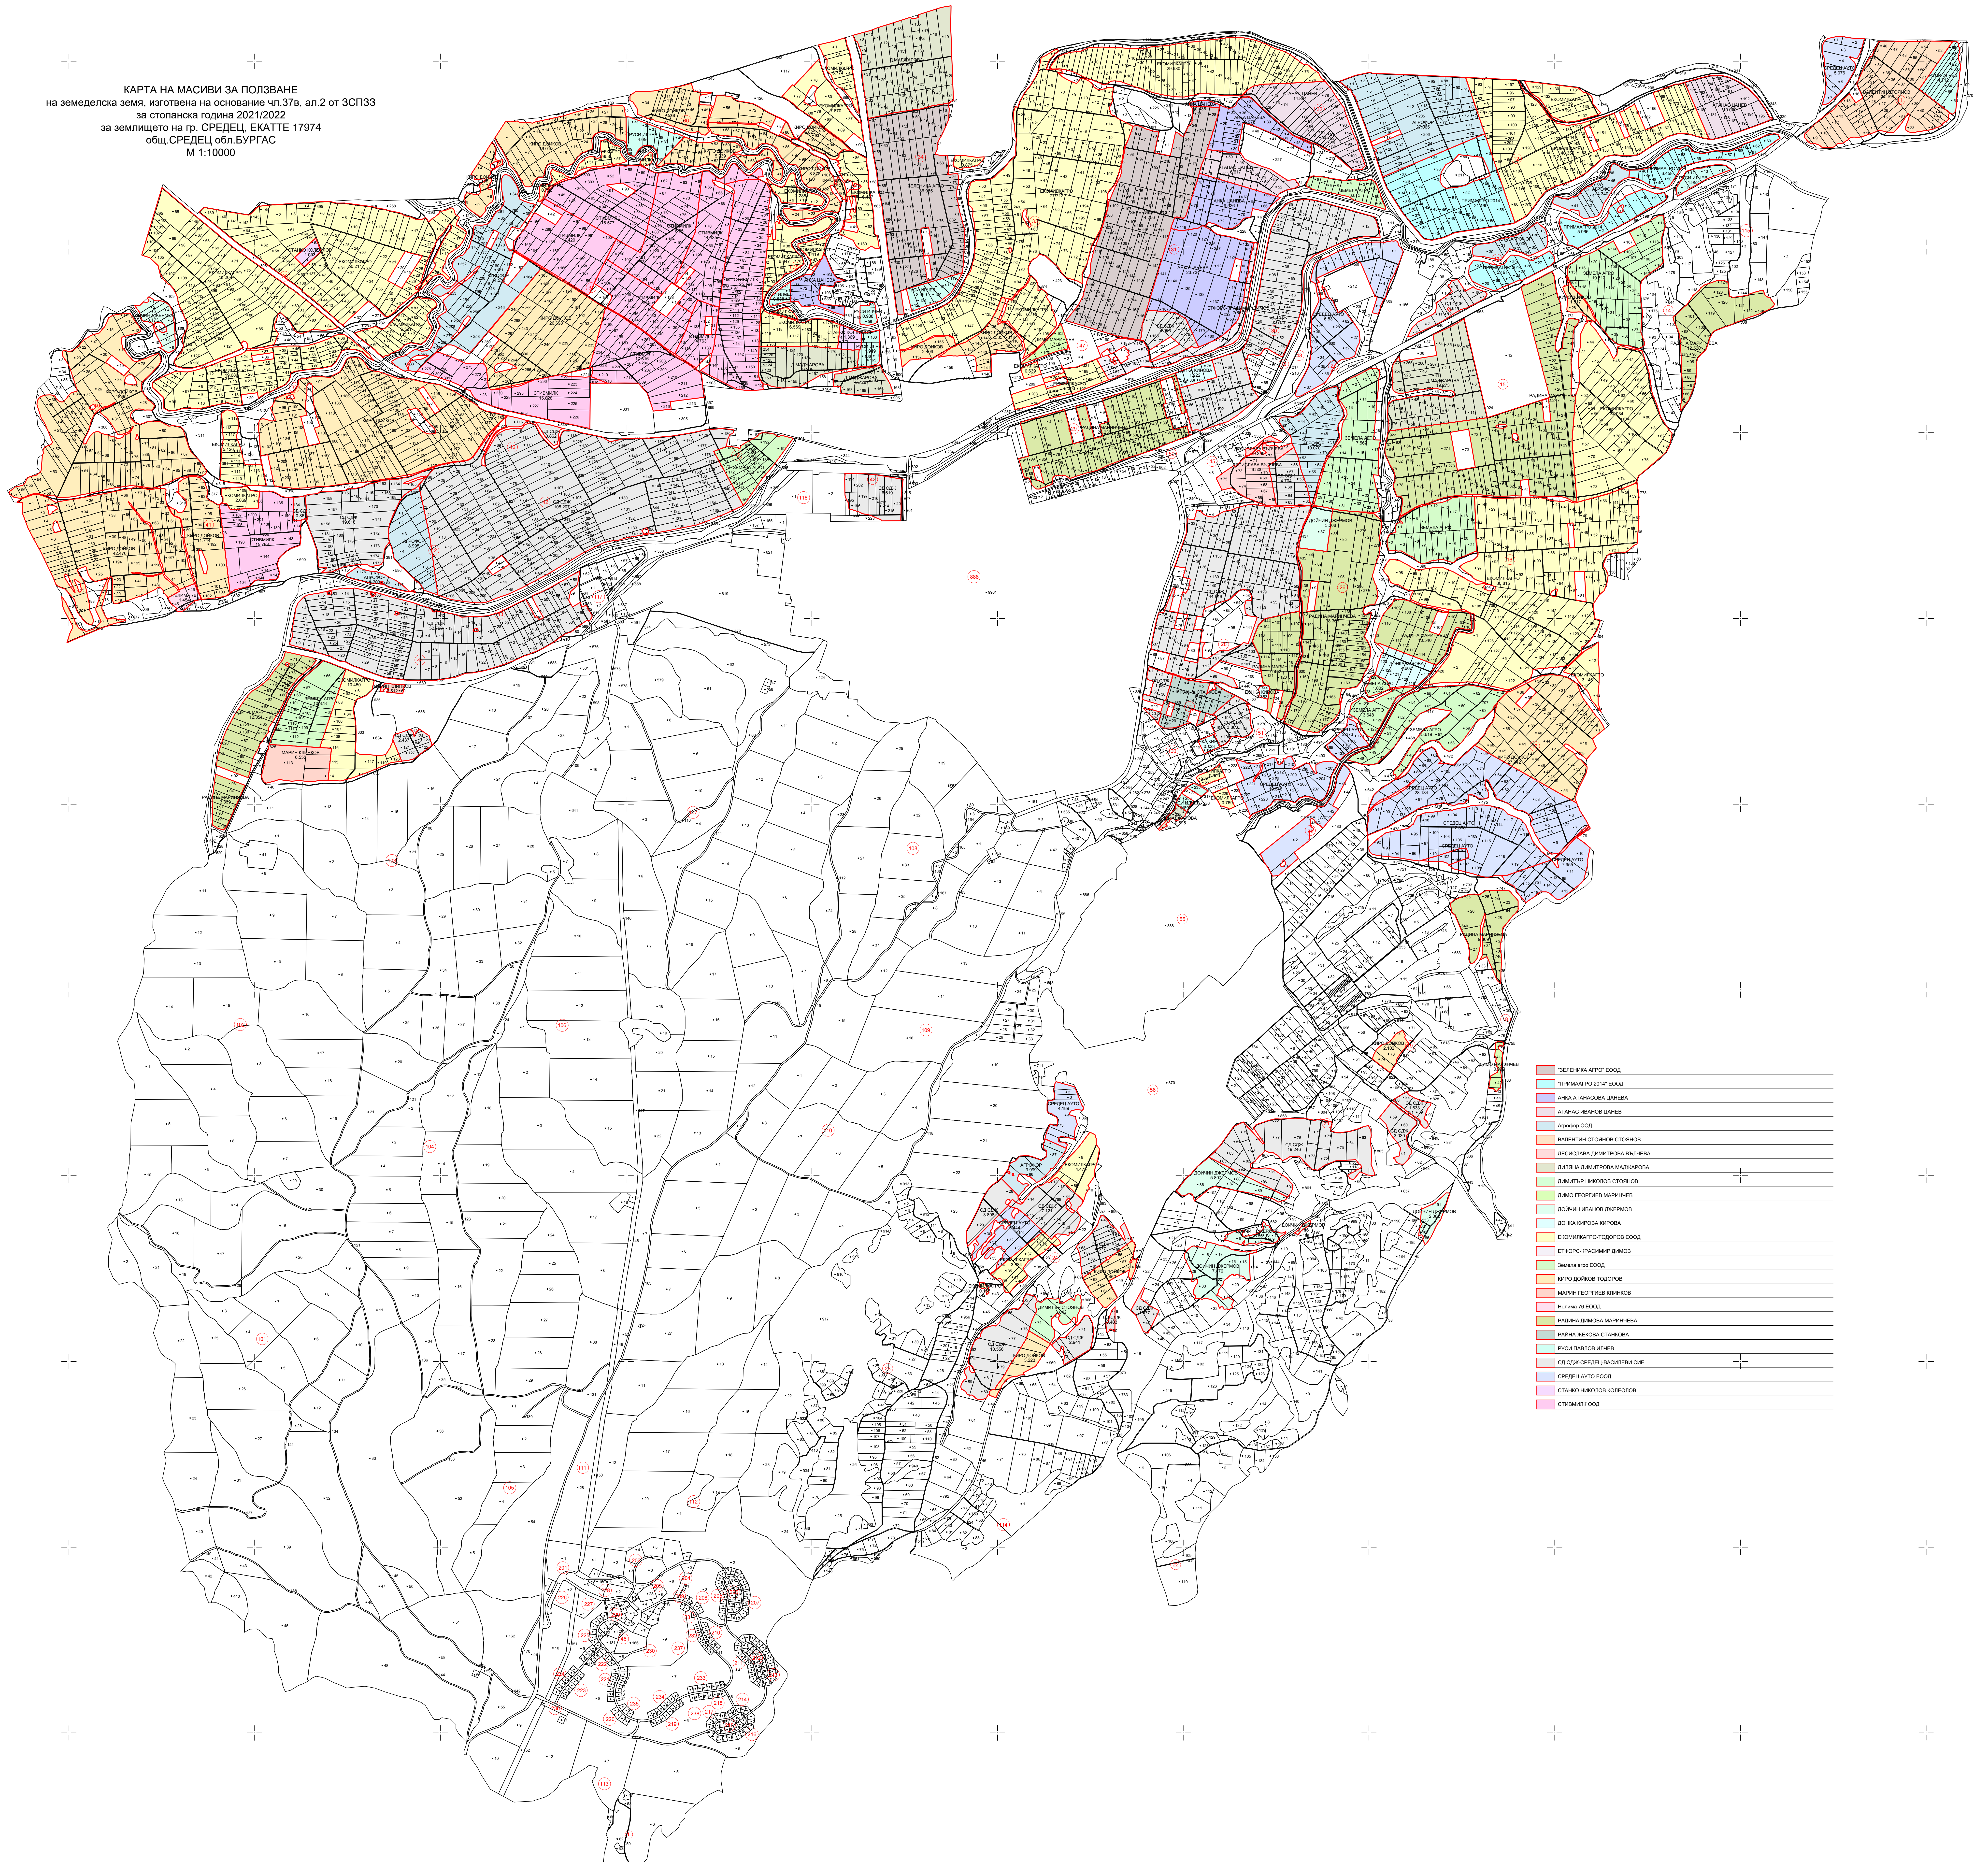

КАРТА НА МАСИВИ ЗА ПОЛЗВАНЕ  
на земеделска земя, изготвена на основание чл.37в, ал.2 от ЗСПЗЗ  
за стопанска година 2021/2022  
за землището на гр. СРЕДЕЦ, ЕКАТТЕ 17974  
общ. СРЕДЕЦ, обл. БУРГАС  
М 1:10000

- ЗЕЛЕНА АУТО ЕООД
- ТРИМАГРО ДИП ЕООД
- АНКА АТАНАСОВА ЦАНЕВА
- АТАНАС ИВАНОВ ЦАНЕВ
- АРОВО ЕООД
- ВАЛЕНТИН СТОЯНОВ СТОЯНОВ
- ДЕСИЛАВА ДИМИТРОВА ВЪЛЧЕВА
- ДИЯНА ДИМИТРОВА МАДЖАРОВА
- ДИМИТЪР НИКОЛОВ СТОЯНОВ
- ДИЯКО ГЕОРГИЕВ МАРИЧЕВ
- ДОМИН ИВАНОВ ДЖЕГЪРОВ
- ДОНКА КИРОВА КИРОВА
- БОСМИКАГРО-ТОДРОВ ЕООД
- ЕТОСКОРС АРСИМИР ДИМОВ
- ЗЕМНИ АГРО ЕООД
- ИВРО ДЖОРДЖ ТОДРОВ
- МАРИН ГЕОРГИЕВ КЛЯНКОВ
- ИЛИЯНА ГЪ ЕООД
- РАДИНА ДИМОВА МАРИЧЕВА
- РАДИНА МЕЛОВА СТОАНОВА
- РУСИ ПАВЛОВ ИЛИЕВ
- СД СДК-СРЕДЕЦ-ФАШИВЪН СМЕ
- СРЕДЕЦ АУТО ЕООД
- СТАНКО НИКОЛОВ КОЛЕЗЛОВ
- СТИВИЧЕК ЕООД