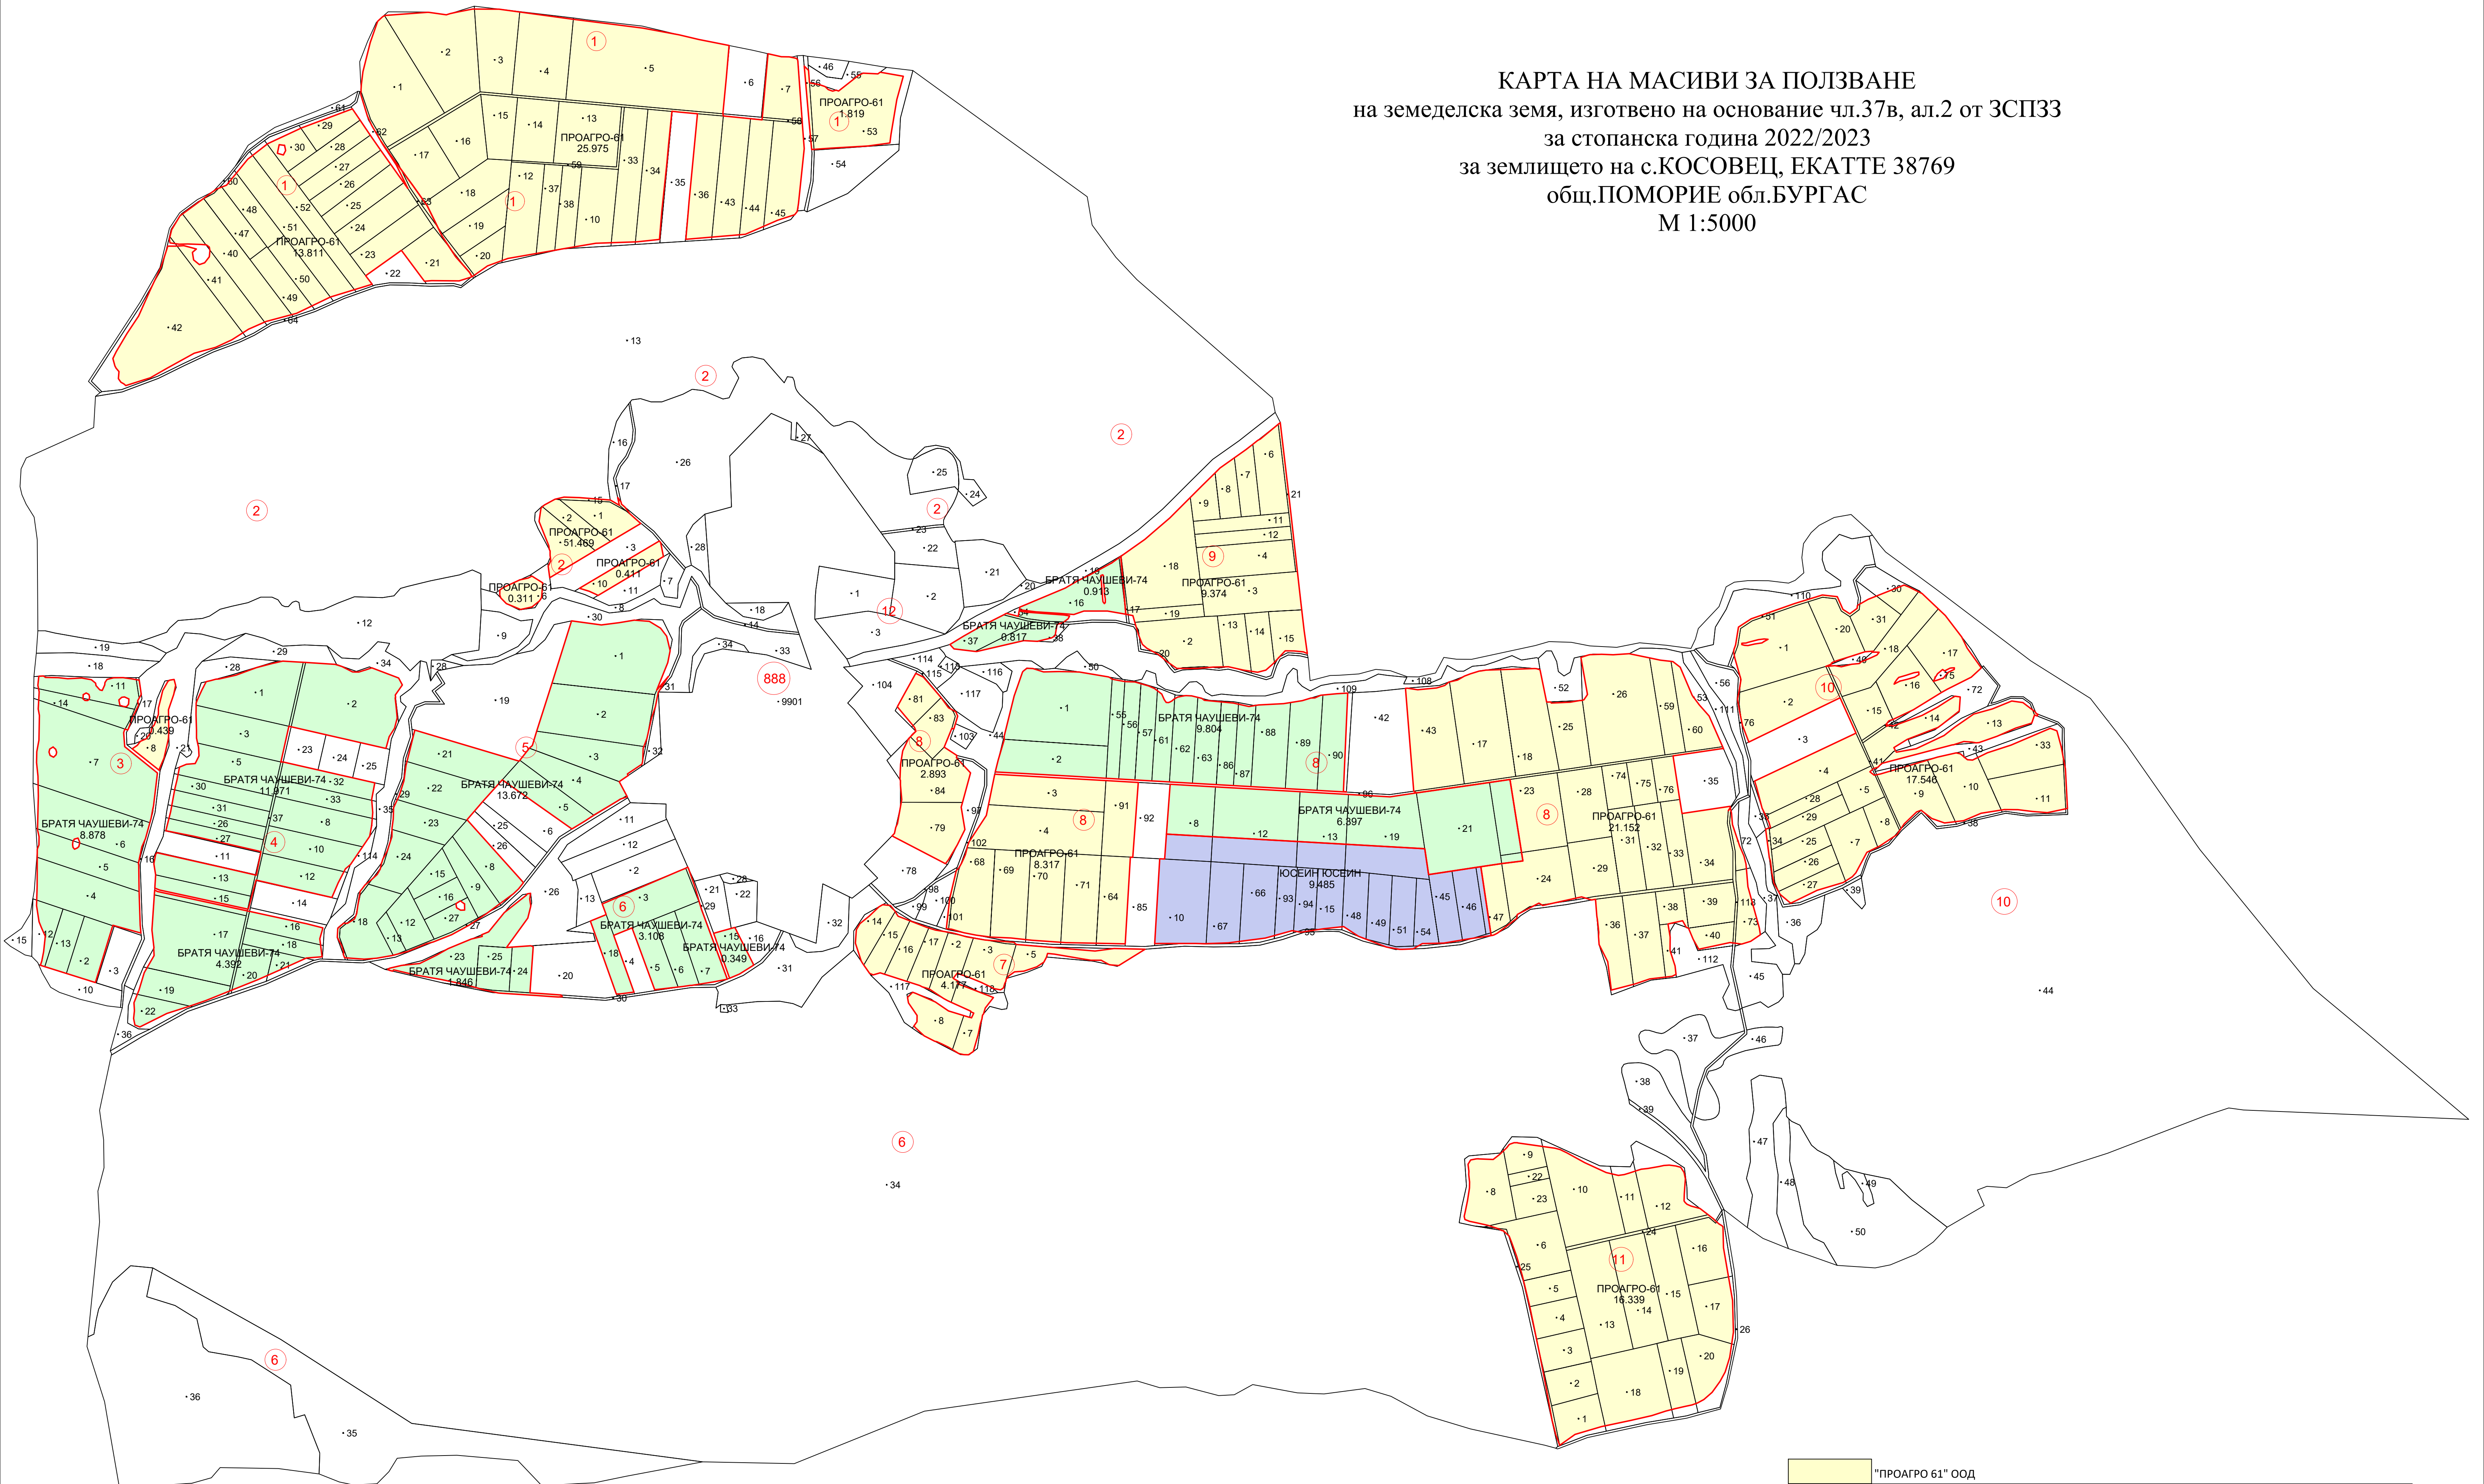

КАРТА НА МАСИВИ ЗА ПОЛЗВАНЕ  
 на земеделска земя, изготвено на основание чл.37в, ал.2 от ЗСПЗЗ  
 за стопанска година 2022/2023  
 за землището на с.КОСОВЕЦ, ЕКАТТЕ 38769  
 общ.ПОМОРИЕ обл.БУРГАС  
 М 1:5000