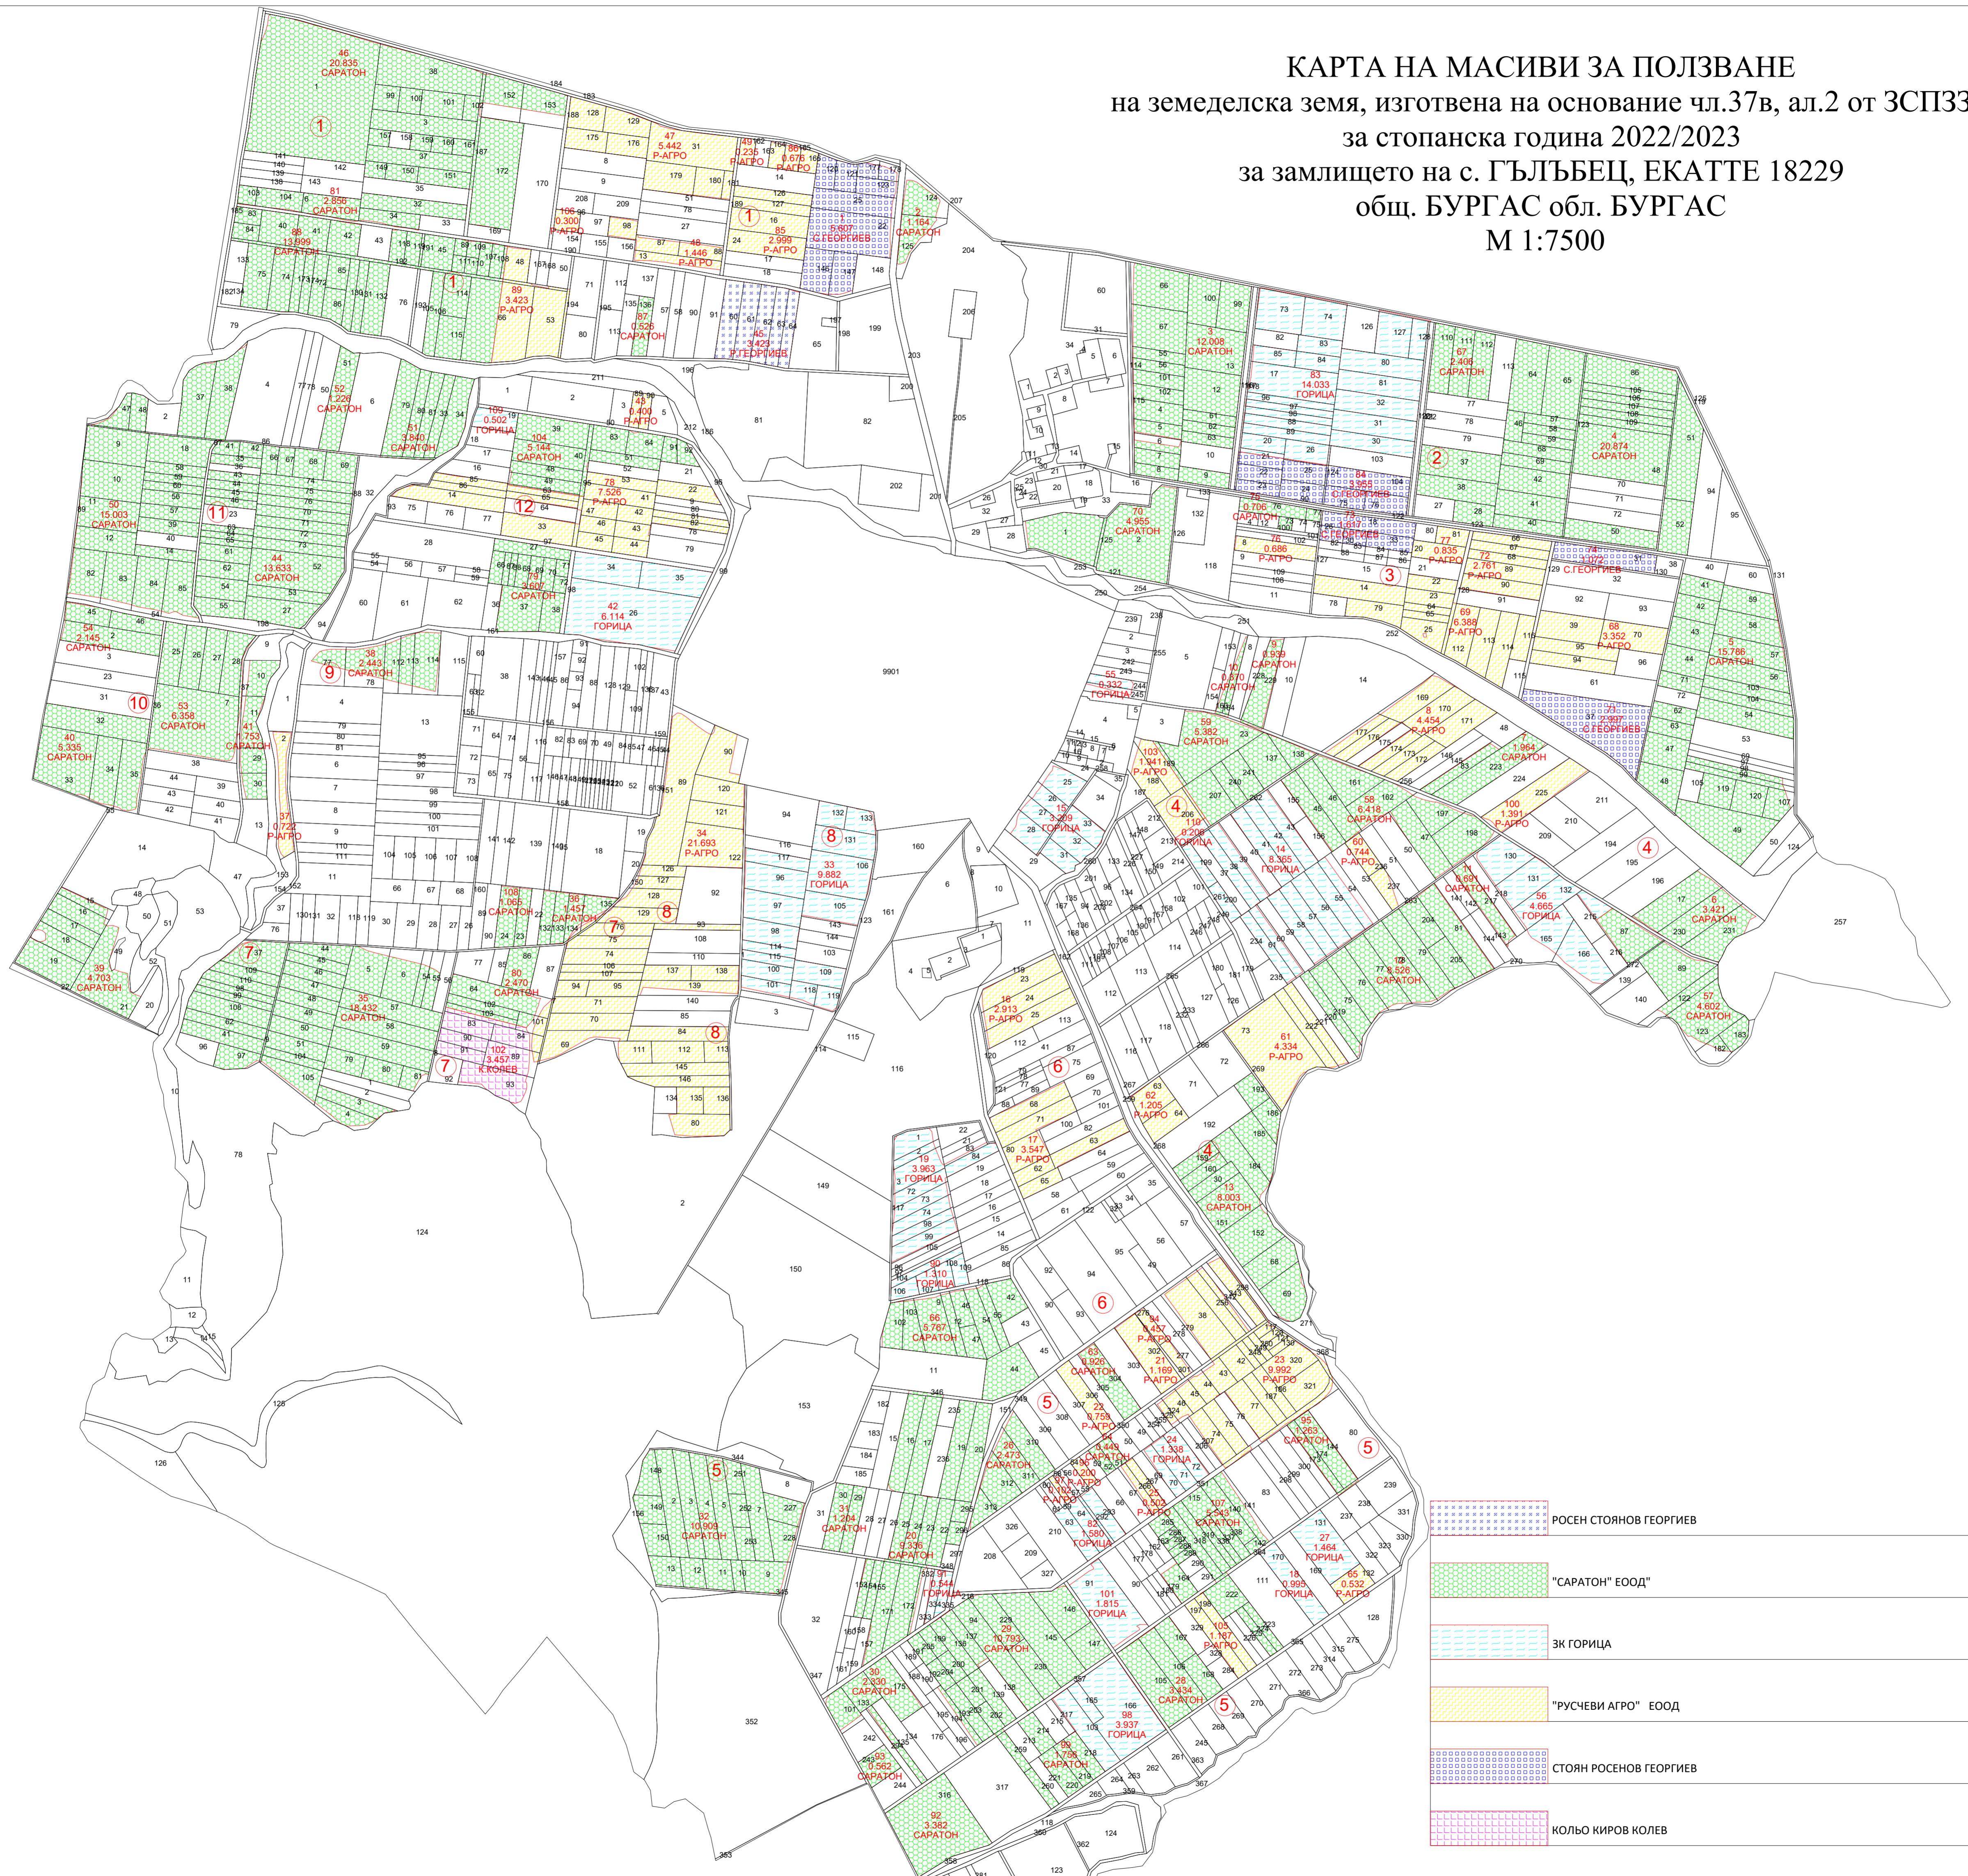

КАРТА НА МАСИВИ ЗА ПОЛЗВАНЕ
 на земеделска земя, изготвена на основание чл.37в, ал.2 от ЗСПЗЗ
 за стопанска година 2022/2023
 за замлището на с. ГЪЛЪБЕЦ, ЕКАТТЕ 18229
 общ. БУРГАС обл. БУРГАС
 М 1:7500