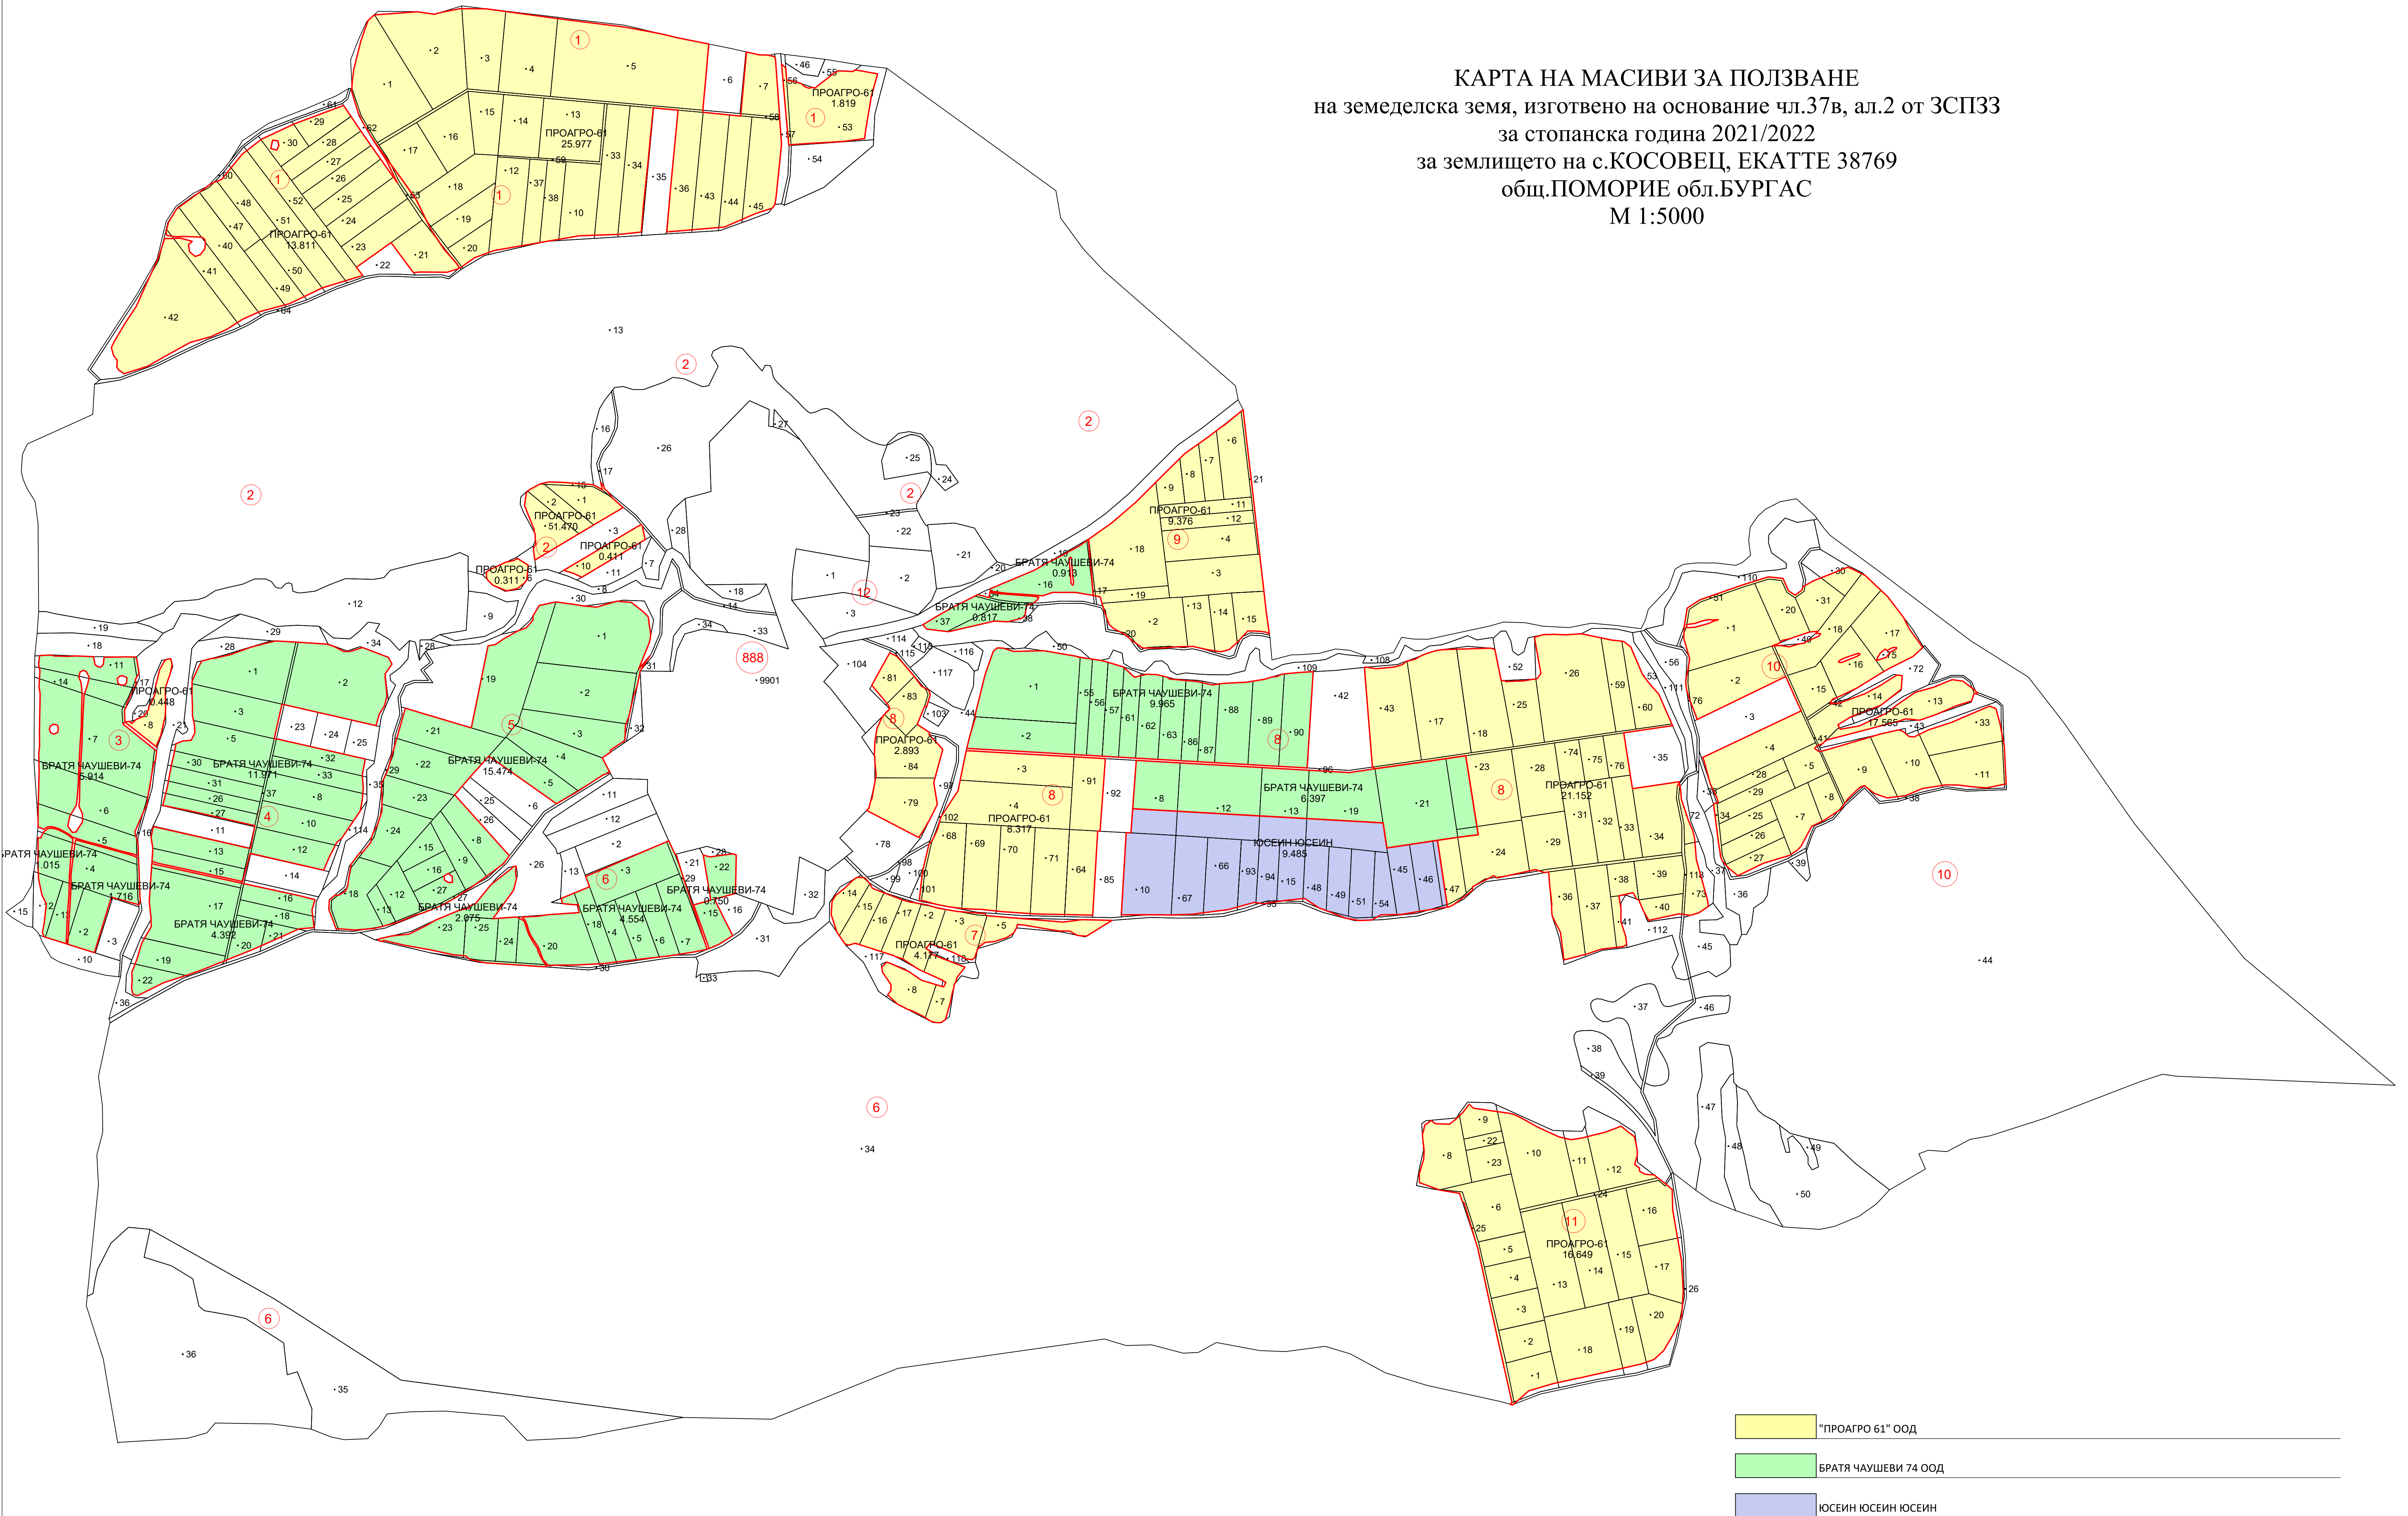

КАРТА НА МАСИВИ ЗА ПОЛЗВАНЕ
на земеделска земя, изготвено на основание чл.37в, ал.2 от ЗСПЗЗ
за стопанска година 2021/2022
за землището на с.КОСОВЕЦ, ЕКАТТЕ 38769
общ.ПОМОРИЕ обл.БУРГАС
М 1:5000

- "ПРОАГРО 61" ООД
- БРАТЯ ЧАУШЕВИ 74 ООД
- ЮСЕИН ЮСЕИН ЮСЕИН