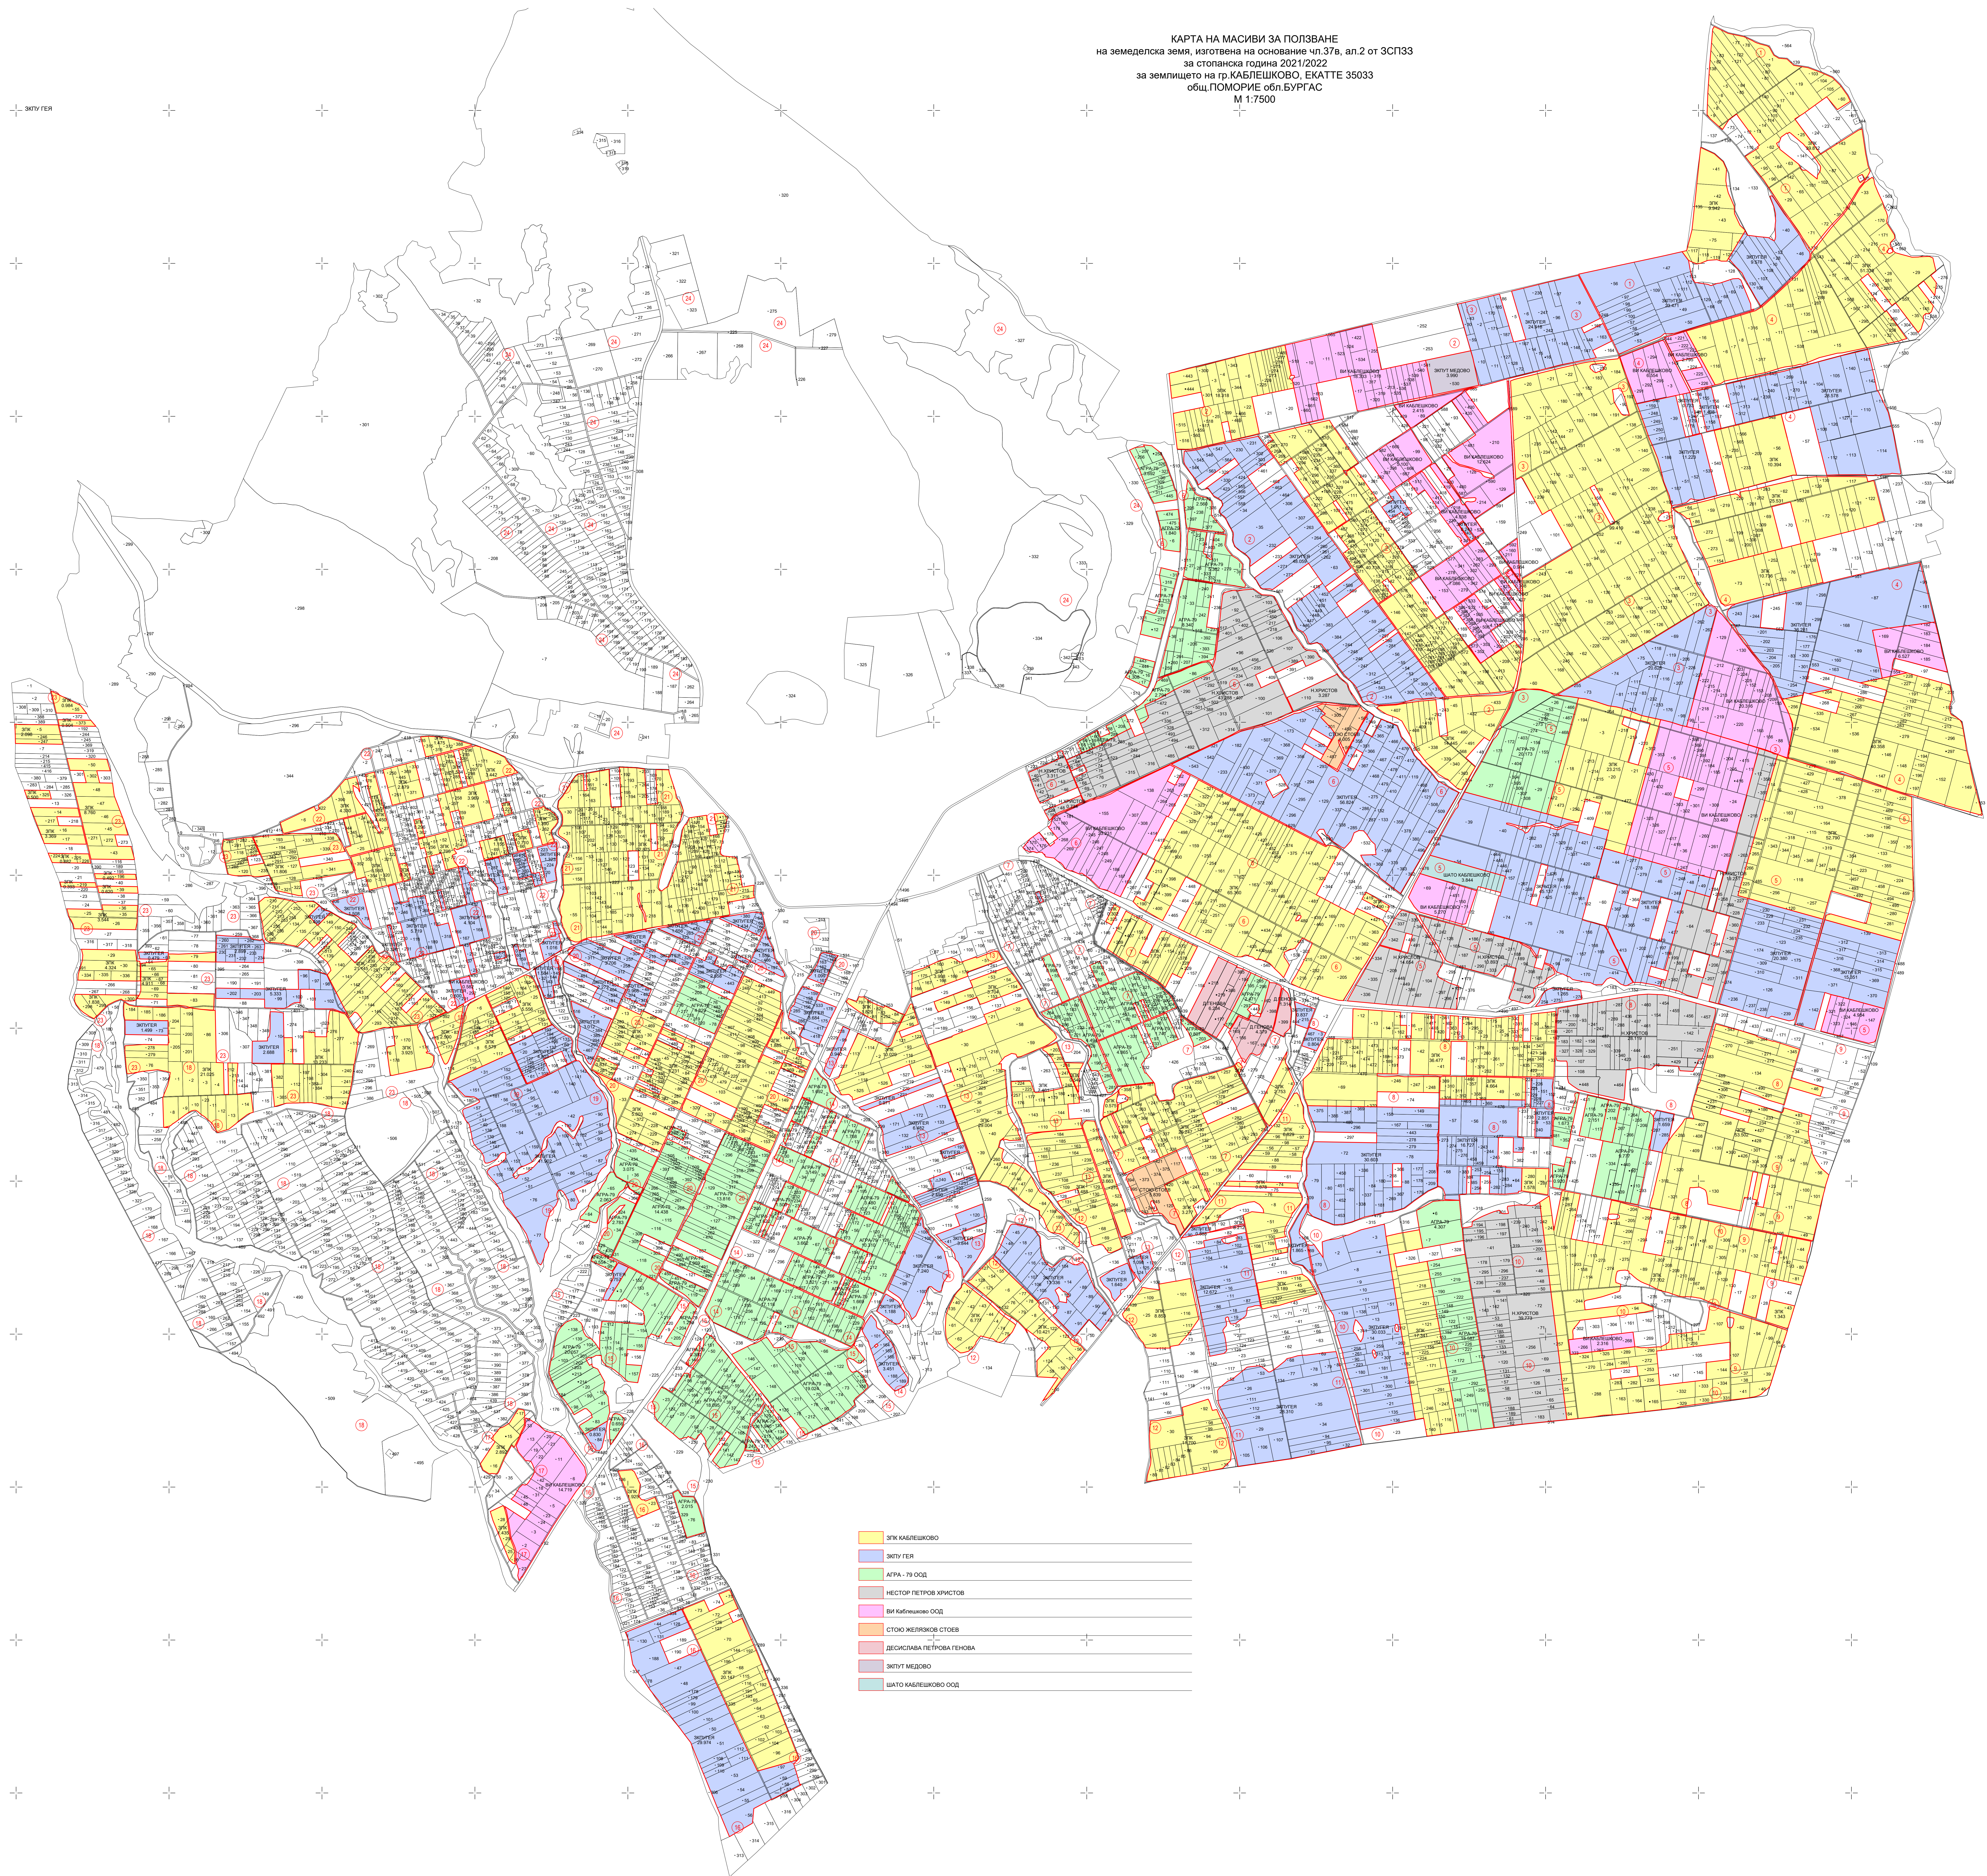

КАРТА НА МАСИВИ ЗА ПОЛЗВАНЕ
на земеделска земя, изготвена на основание чл.37в, ал.2 от ЗСПЗЗ
за стопанска година 2021/2022
за землището на гр.КАБЛЕШКОВО, ЕКАТТЕ 35033
общ.ПОМОРИЕ обл.БУРГАС
М 1:7500

- ЗЕМ.КАБЛЕШКОВО
- ЗЕМ.ГЕЯ
- АГРА - ГЪ ООД
- НЕСТОР ПЕТРОВ ХРИСТОВ
- ВИ КЮМЛИЧКИ ООД
- СТОЯН ЖЕЛЯКОВ СТОЕВ
- ДЕСИСЛАВА ПЕТРОВА ГЕНОВА
- ЗЕМ.МЕДЖО
- ШАТО КАБЛЕШКОВО ООД