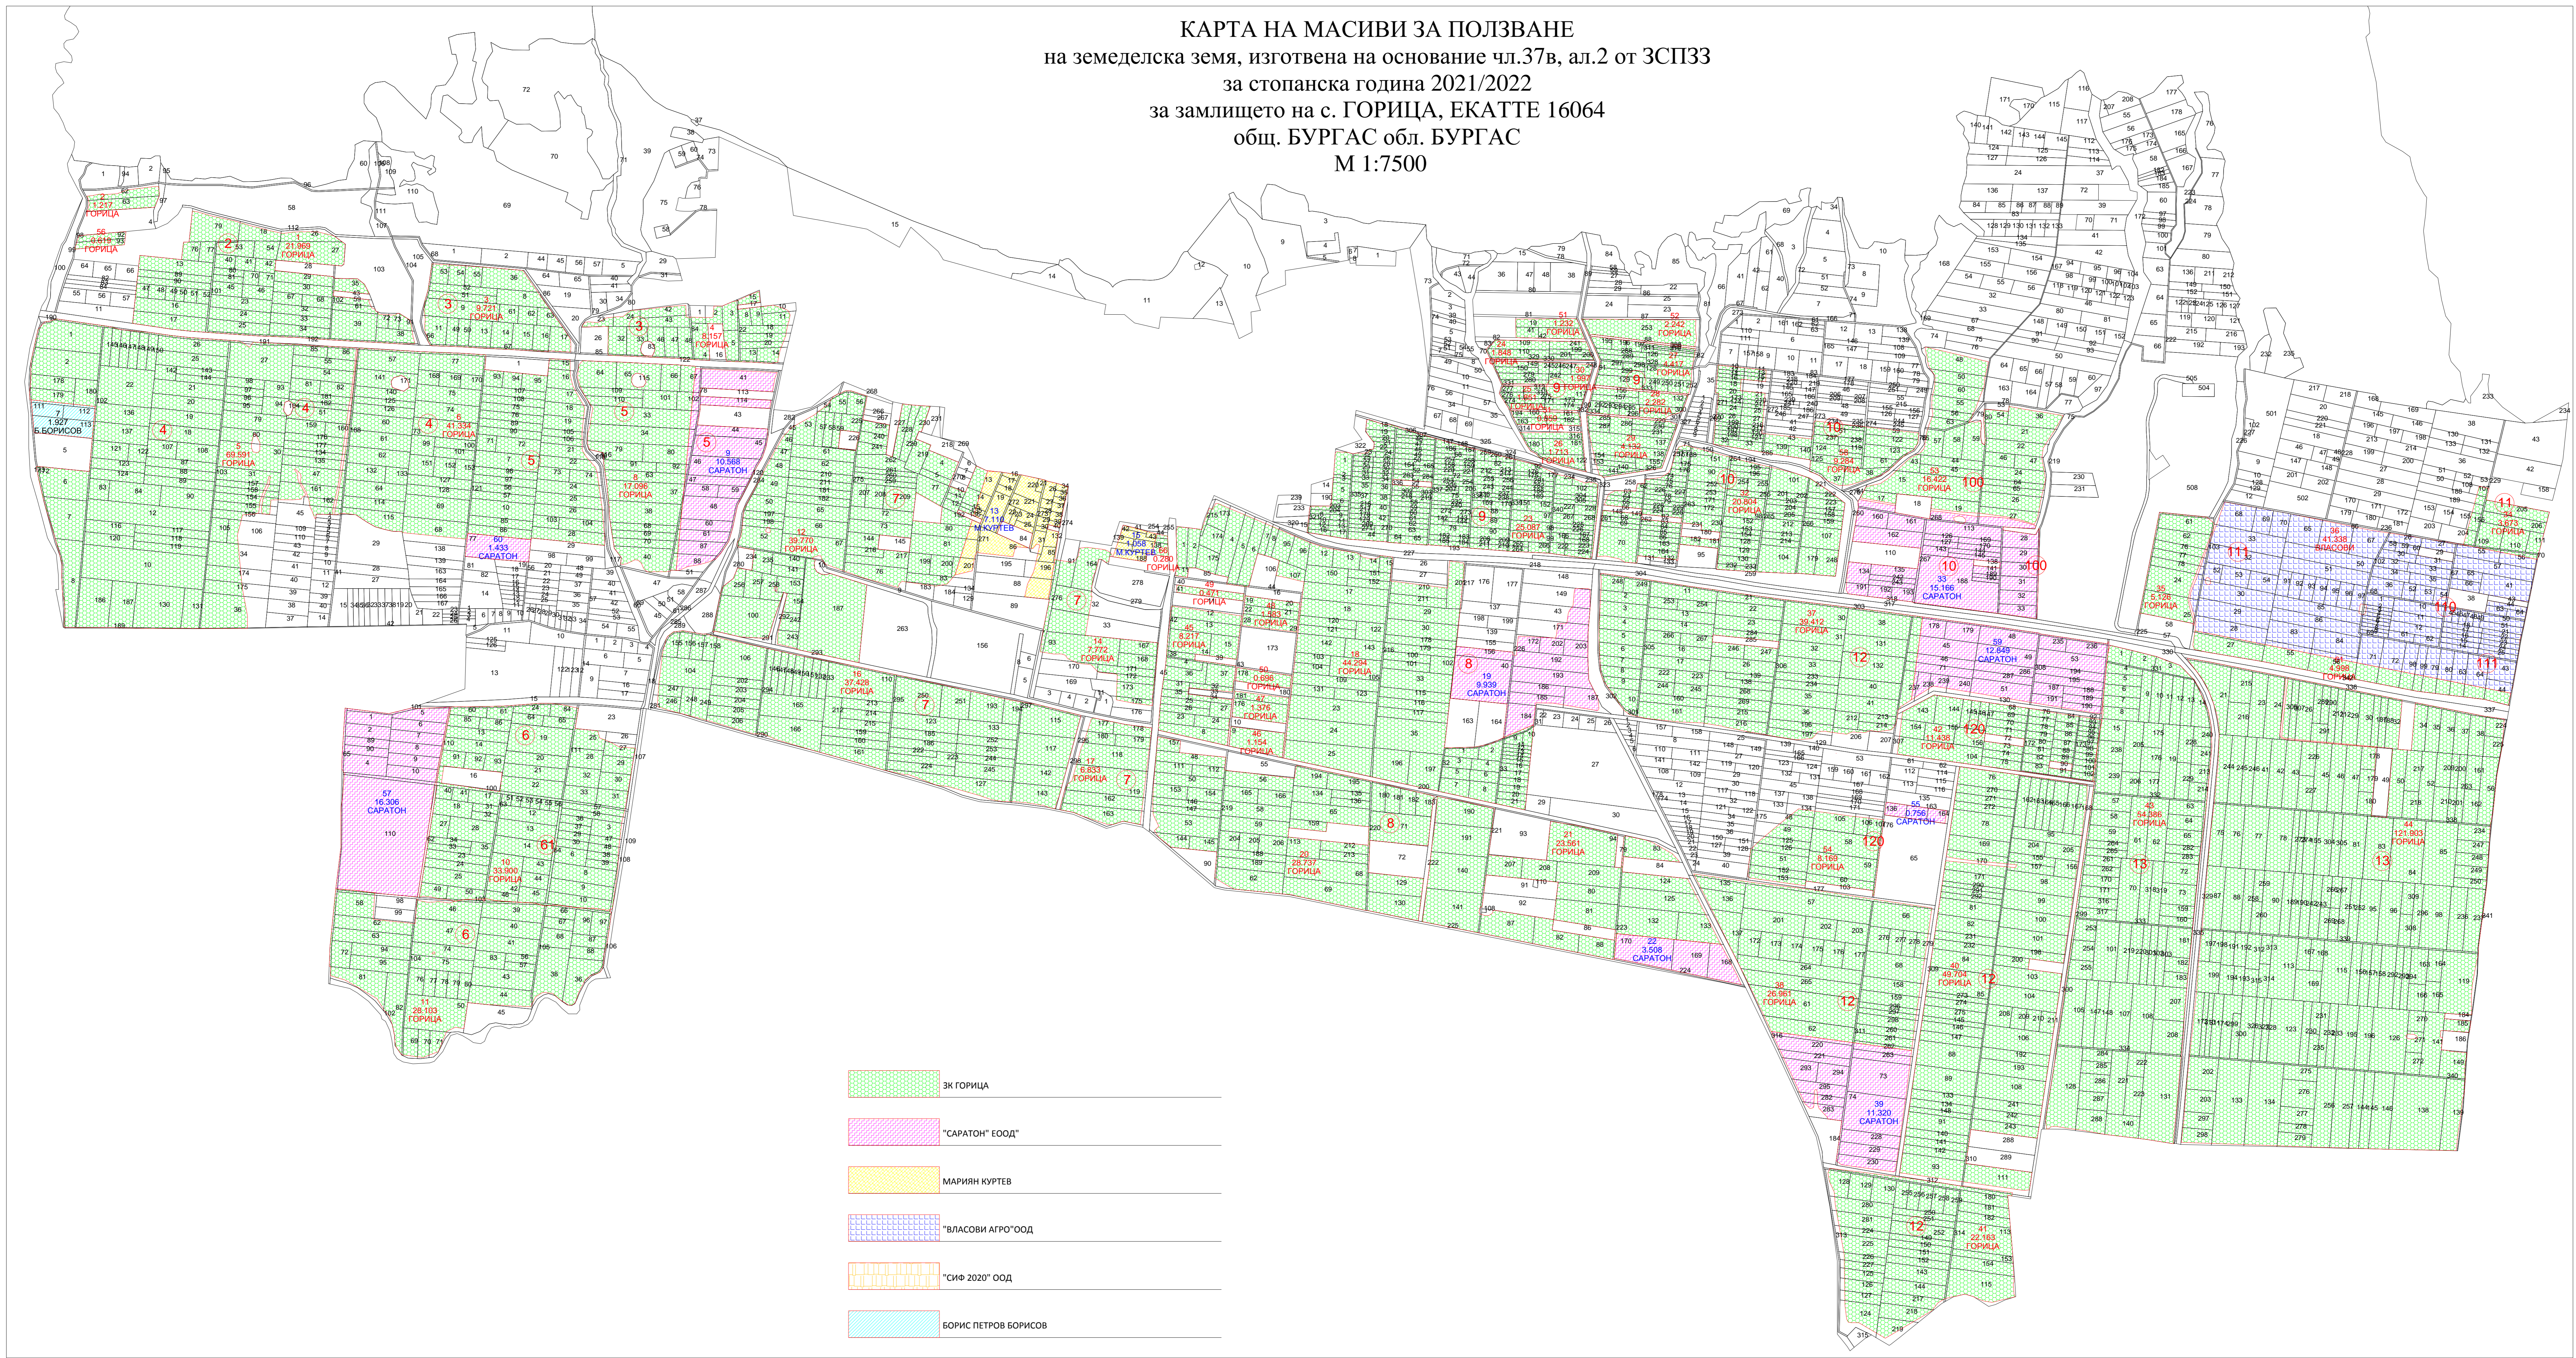

КАРТА НА МАСИВИ ЗА ПОЛЗВАНЕ
 на земеделска земя, изготвена на основание чл.37в, ал.2 от ЗСПЗЗ
 за стопанска година 2021/2022
 за замлището на с. ГОРИЦА, ЕКАТТЕ 16064
 общ. БУРГАС обл. БУРГАС
 М 1:7500

- ЗК ГОРИЦА
- "САРАТОН" ЕООД
- МАРИЯН КУРТЕВ
- "ВЛАСОВИ АГРО"ООД
- "СИФ 2020" ООД
- БОРИС ПЕТРОВ БОРИСОВ