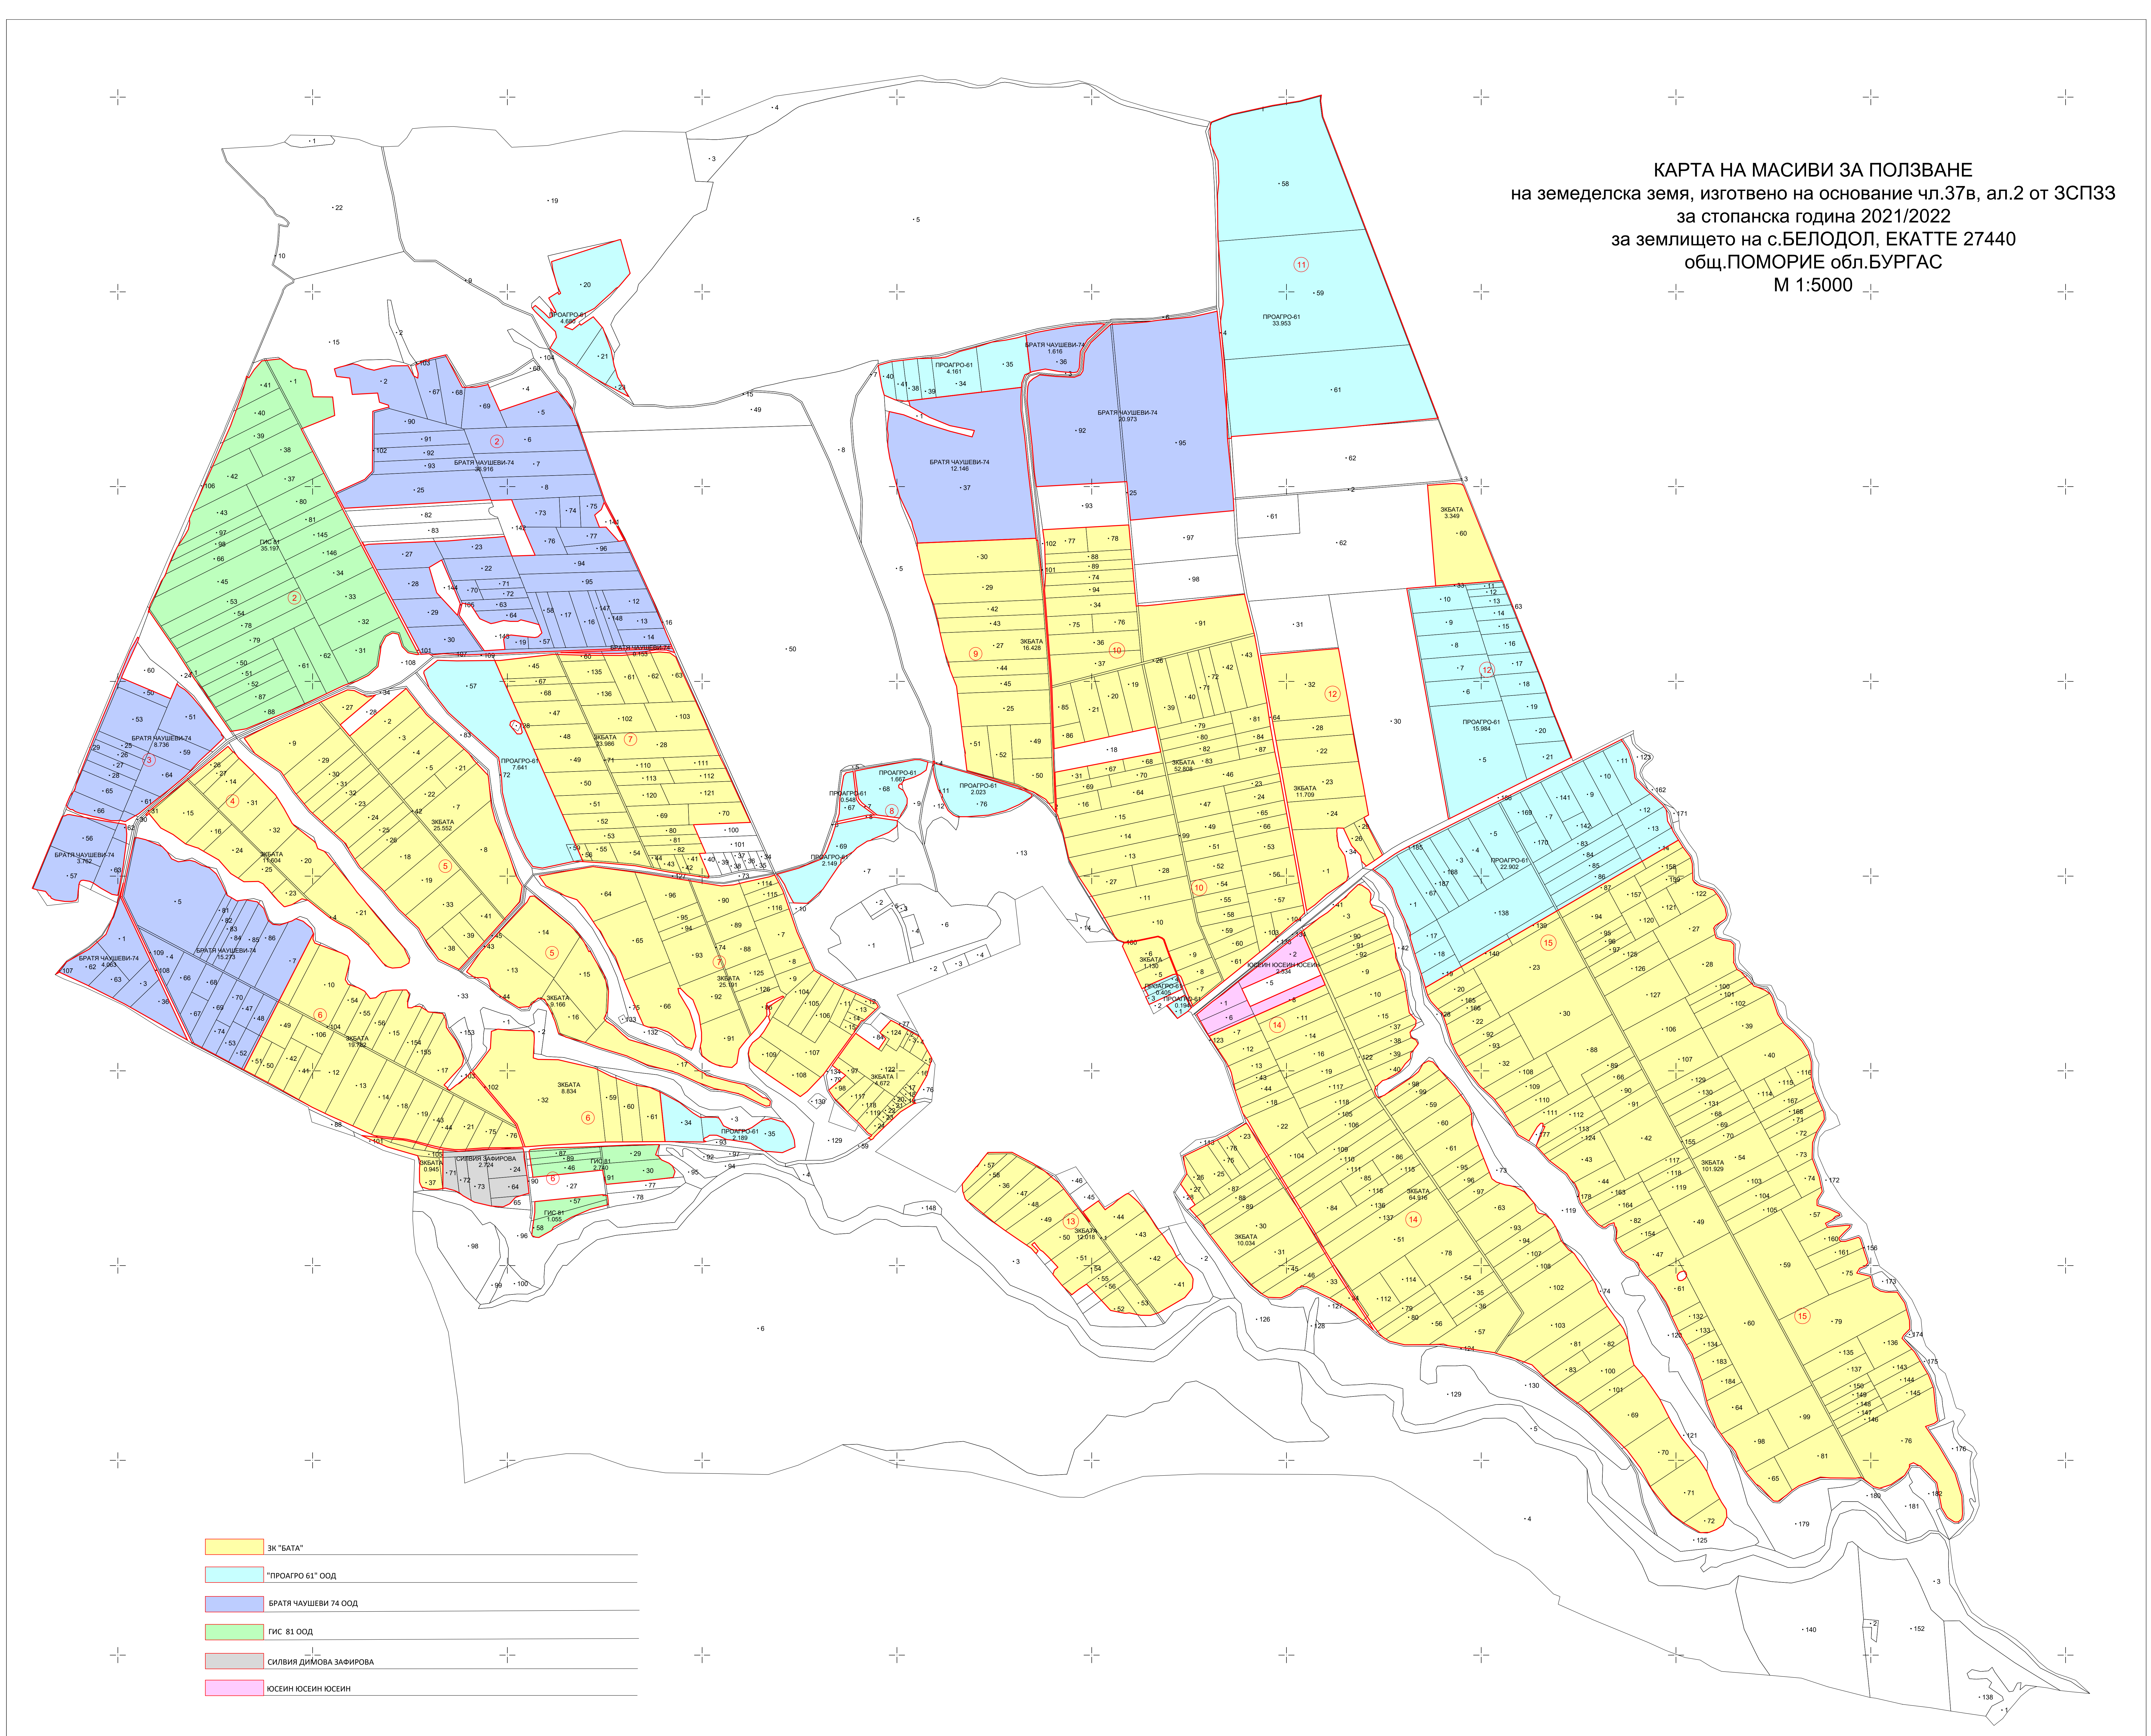

КАРТА НА МАСИВИ ЗА ПОЛЗВАНЕ
 на земеделска земя, изготвено на основание чл.37в, ал.2 от ЗСПЗЗ
 за стопанска година 2021/2022
 за землището на с.БЕЛОДОЛ, ЕКАТТЕ 27440
 общ.ПОМОРИЕ обл.БУРГАС
 М 1:5000

- ЗК "БАТА"
- "ПРОАГРО 61" ООД
- БРАТЯ ЧАУШЕВИ 74 ООД
- ГИС 81 ООД
- СИЛВИЯ ДИМОВА ЗАВИРОВА
- ЮСЕИН ЮСЕИН ЮСЕИН