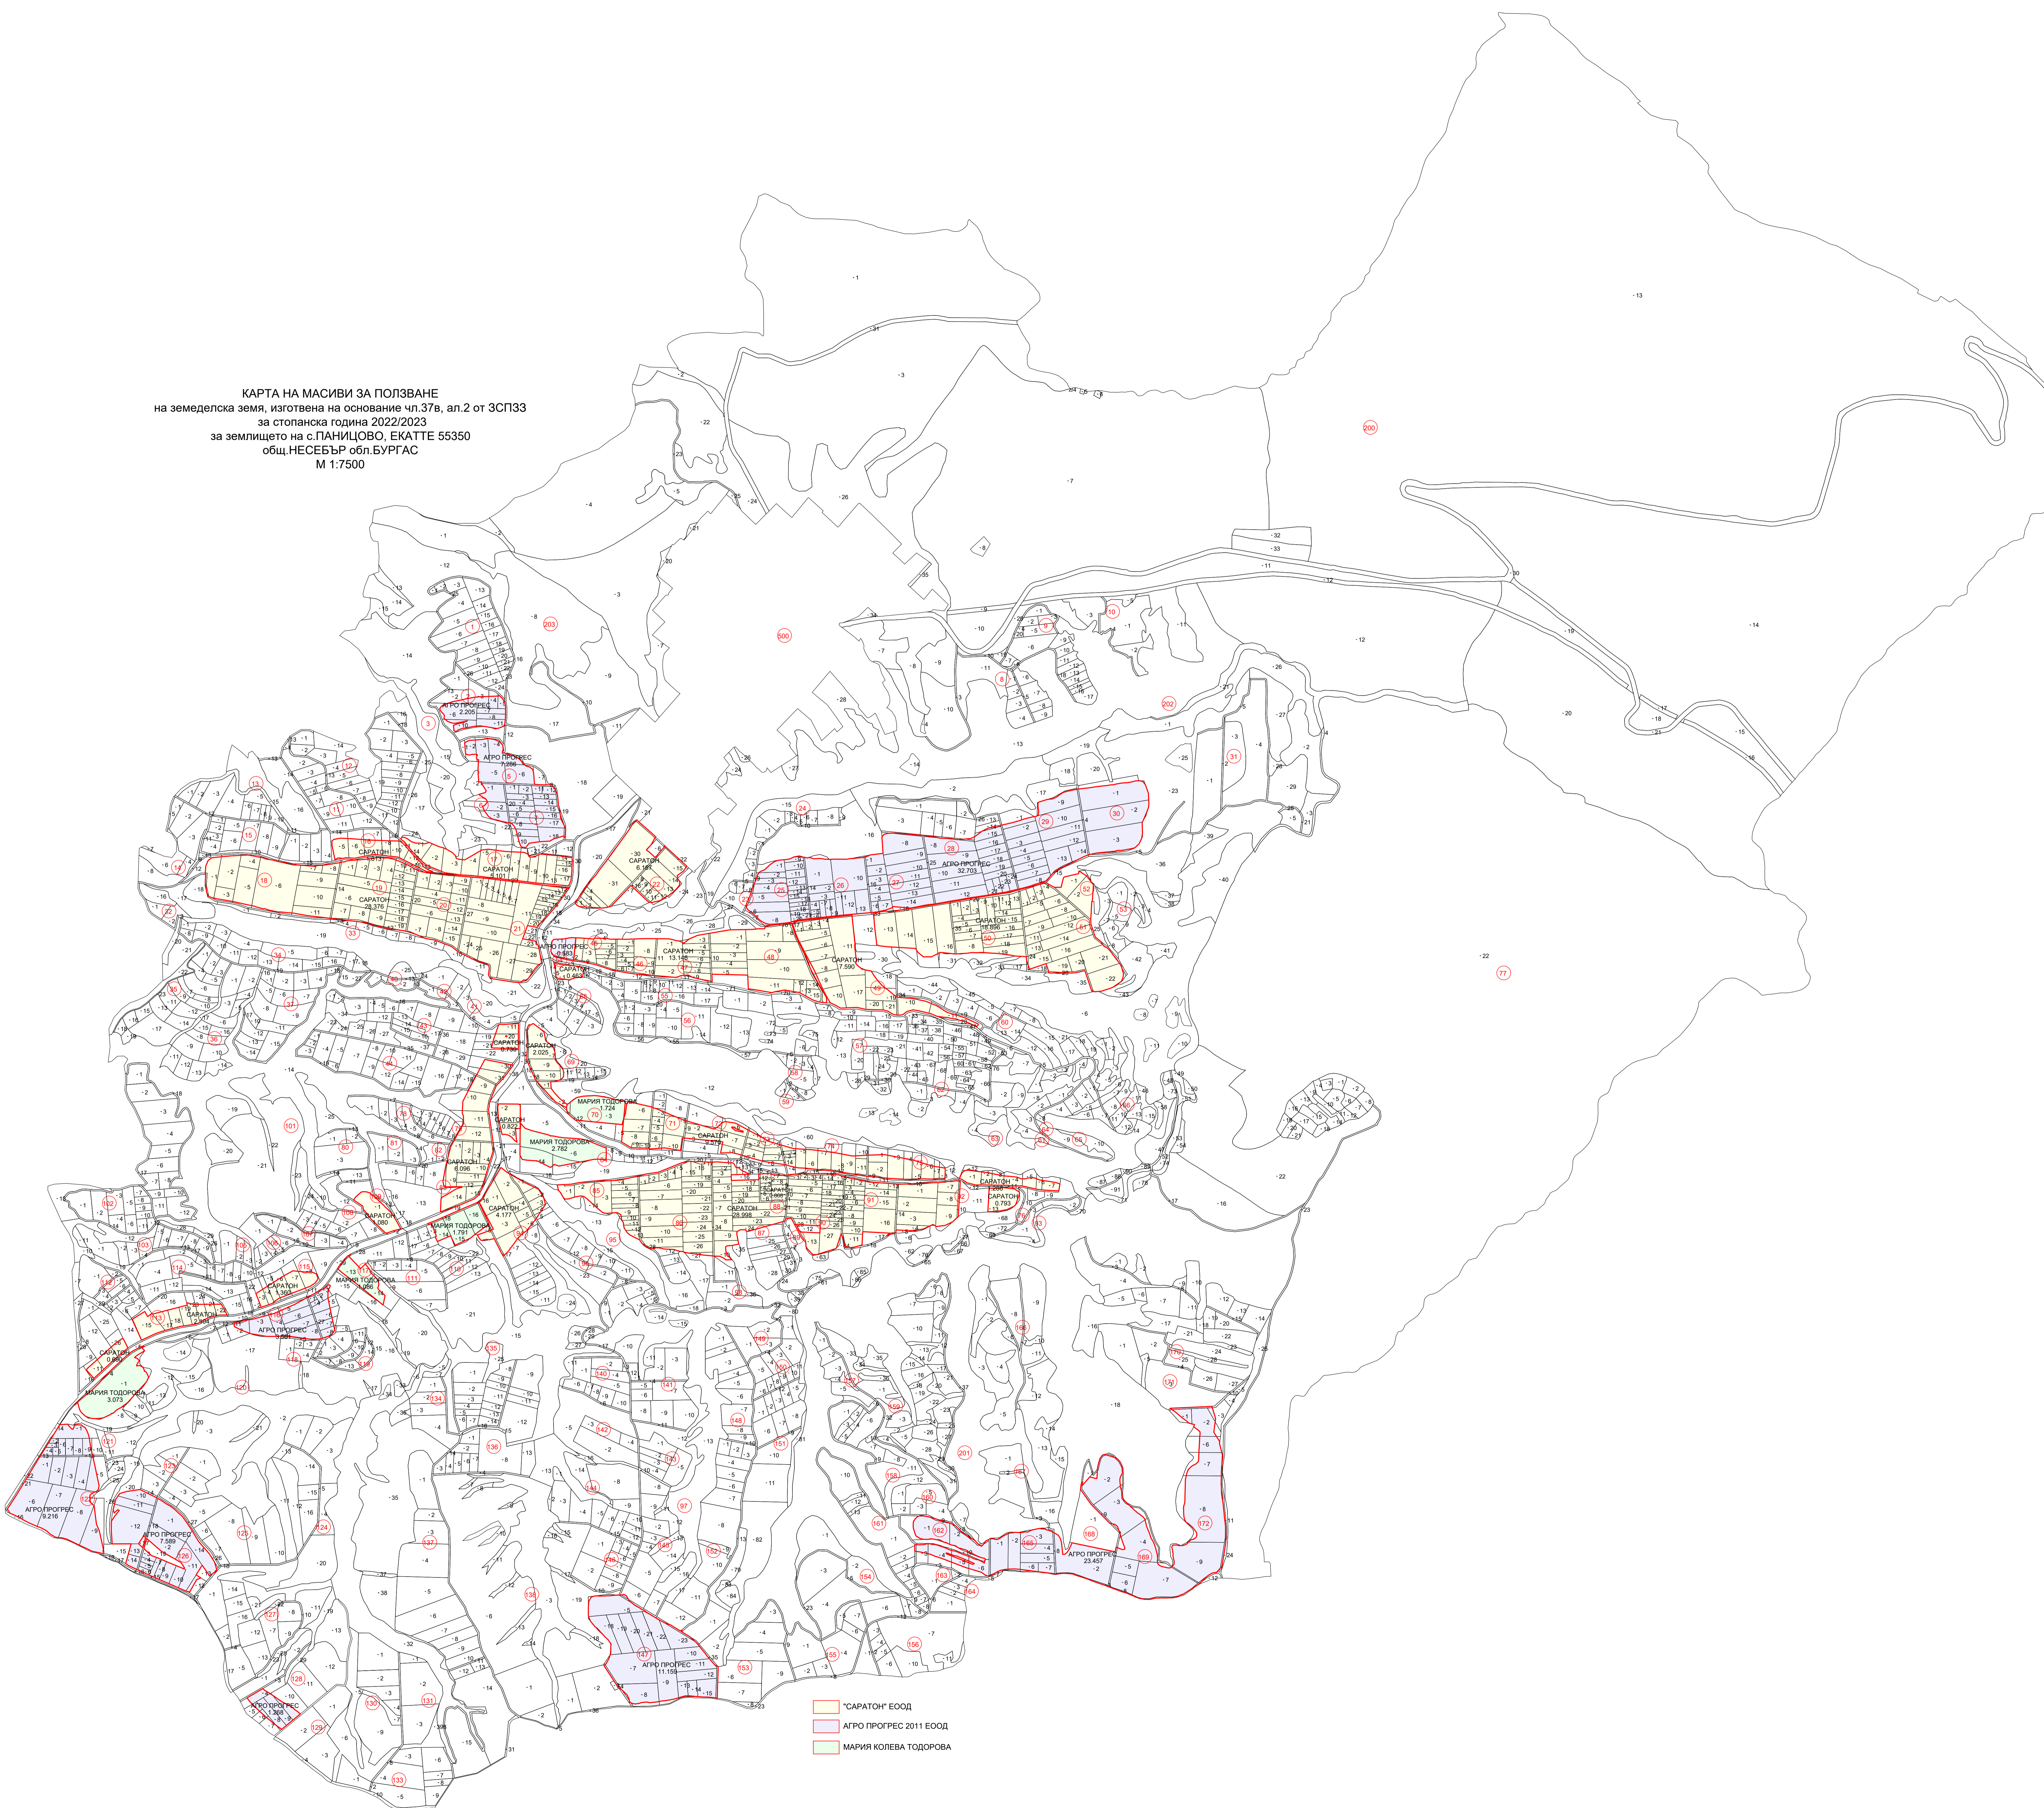

КАРТА НА МАСИВИ ЗА ПОЛЗВАНЕ
на земеделска земя, изготвена на основание чл.37в, ал.2 от ЗСПЗЗ
за стопанска година 2022/2023
за землището на с.ПАНИЦОВО, ЕКАТТЕ 55350
общ.НЕСЕБЪР обл.БУРГАС
М 1:7500

САРАТОН" ЕООД
АГРО ПРОГРЕС 2011 ЕООД
МАРИЯ КОЛЕВА ТОДОРОВА