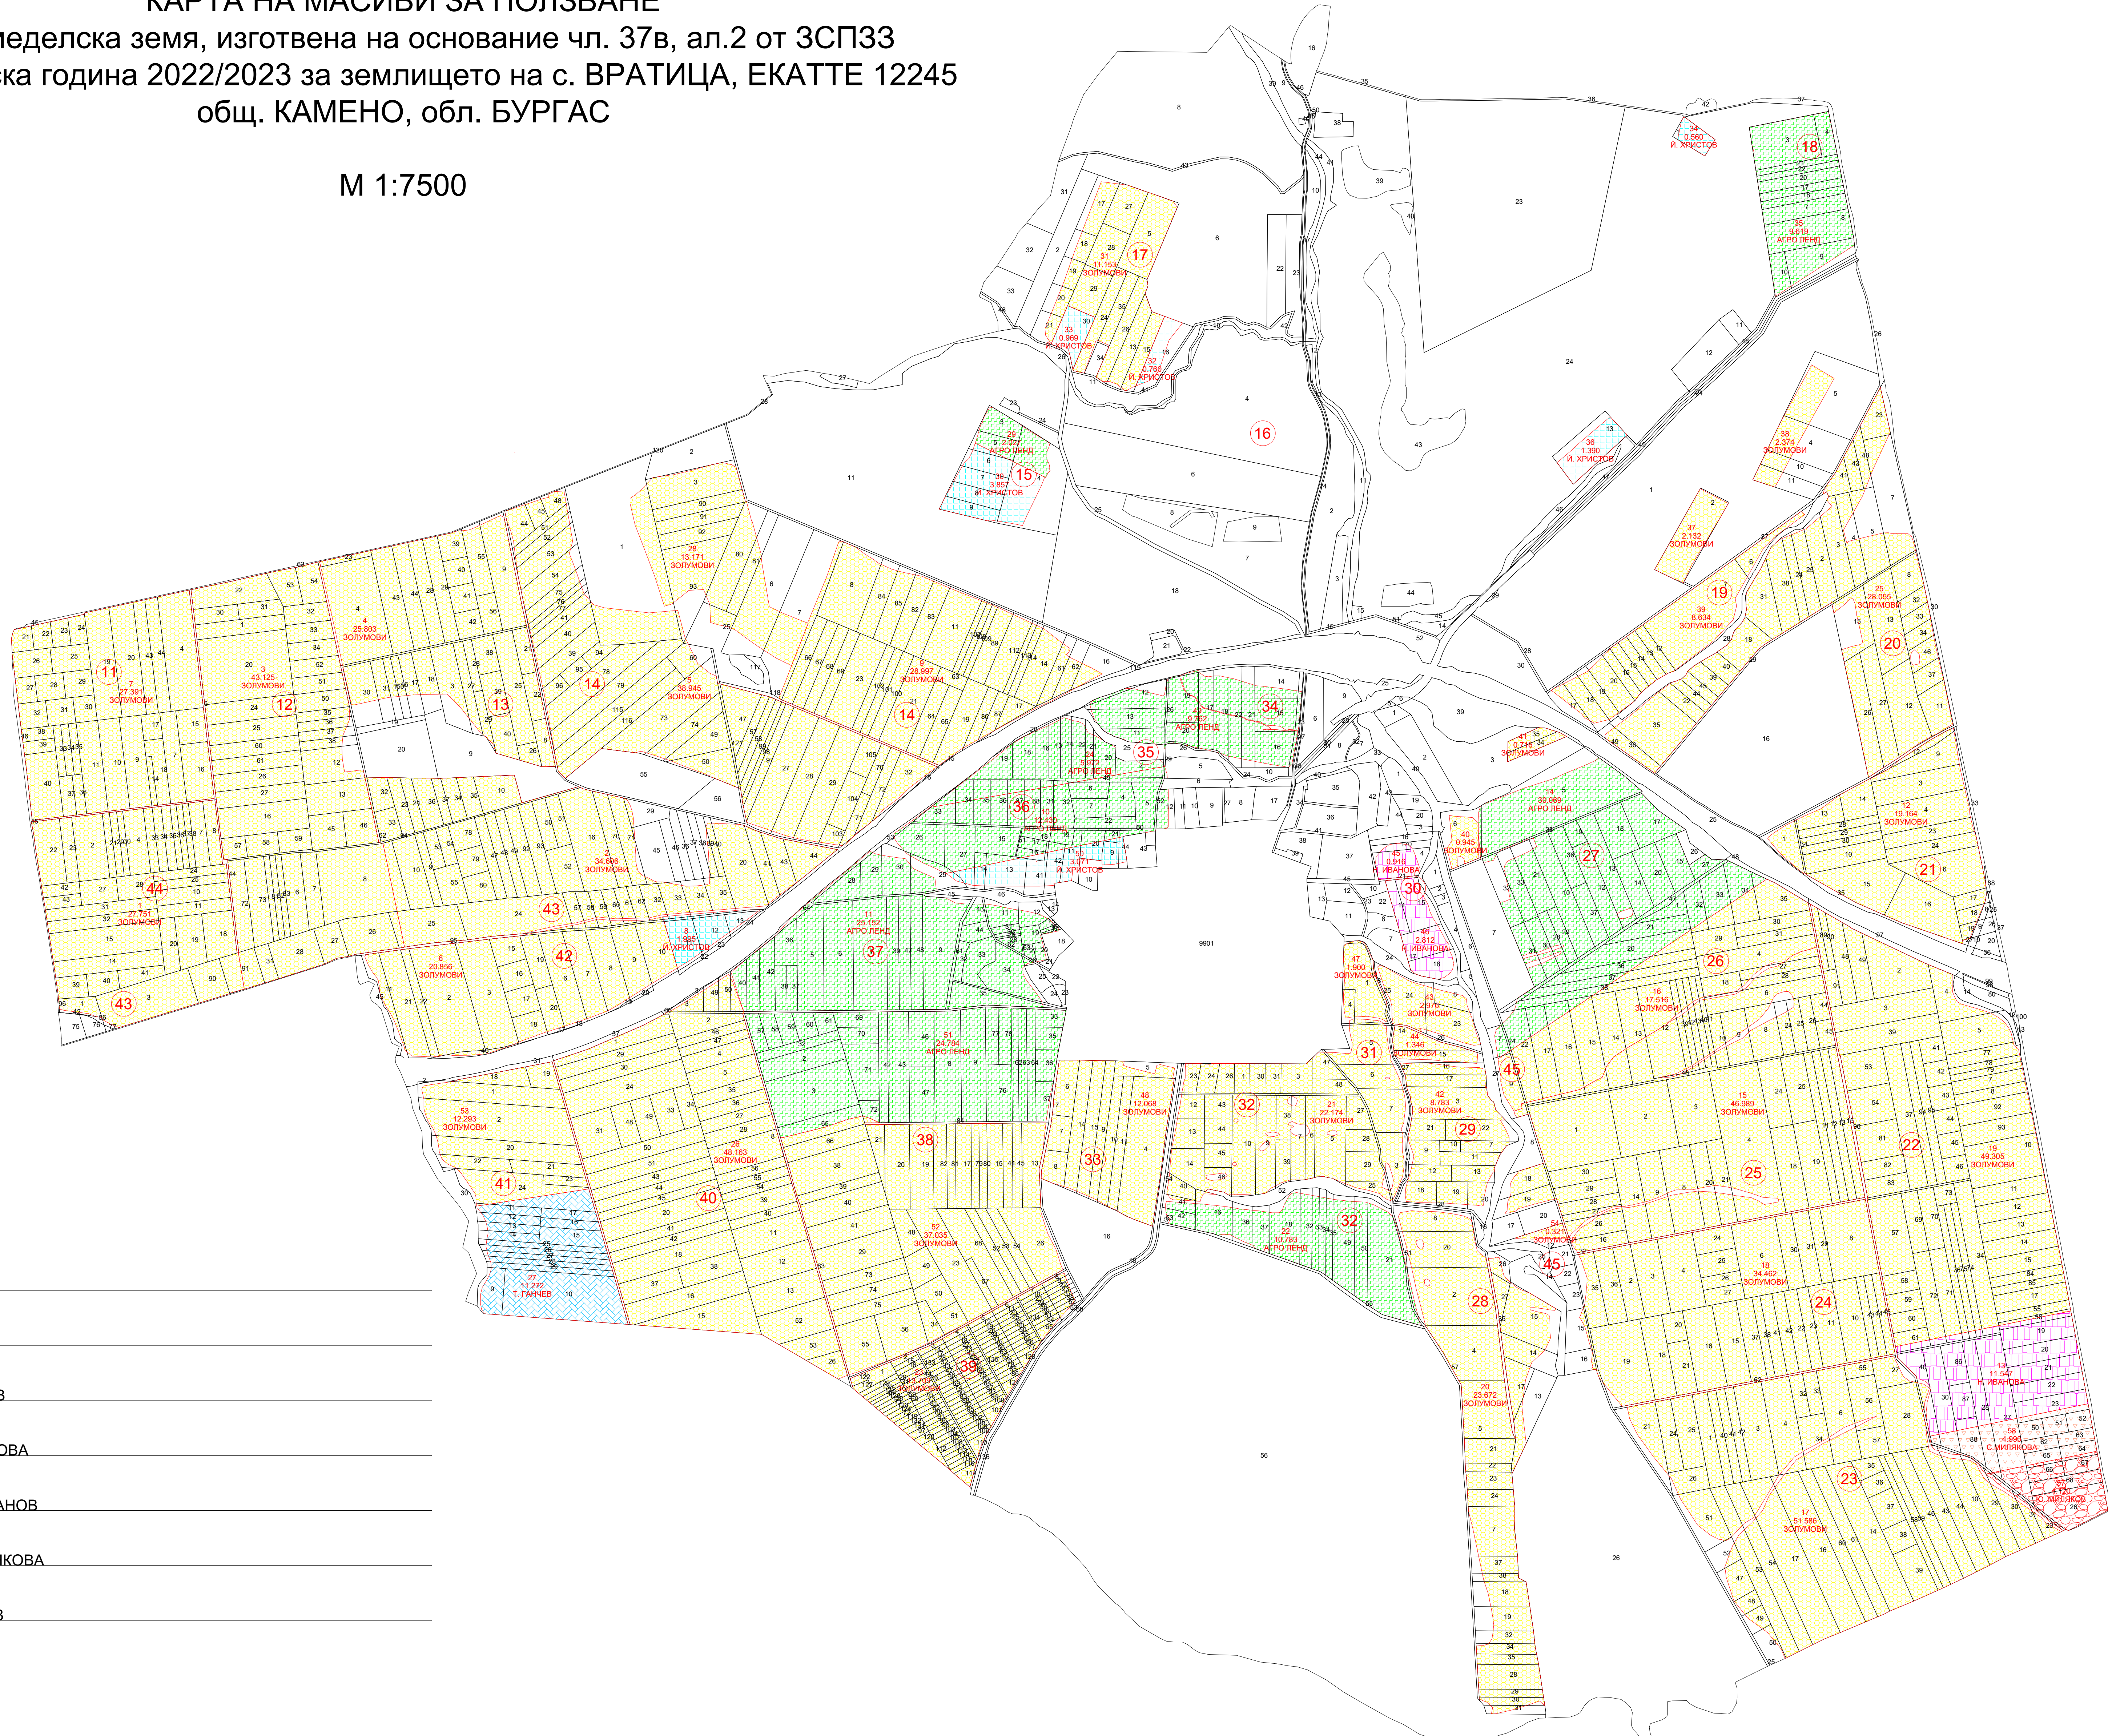

КАРТА НА МАСИВИ ЗА ПОЛЗВАНЕ  
 на земеделска земя, изготвена на основание чл. 37в, ал.2 от ЗСПЗЗ  
 за стопанска година 2022/2023 за землището на с. ВРАТИЦА, ЕКАТТЕ 12245  
 общ. КАМЕНО, обл. БУРГАС

М 1:7500