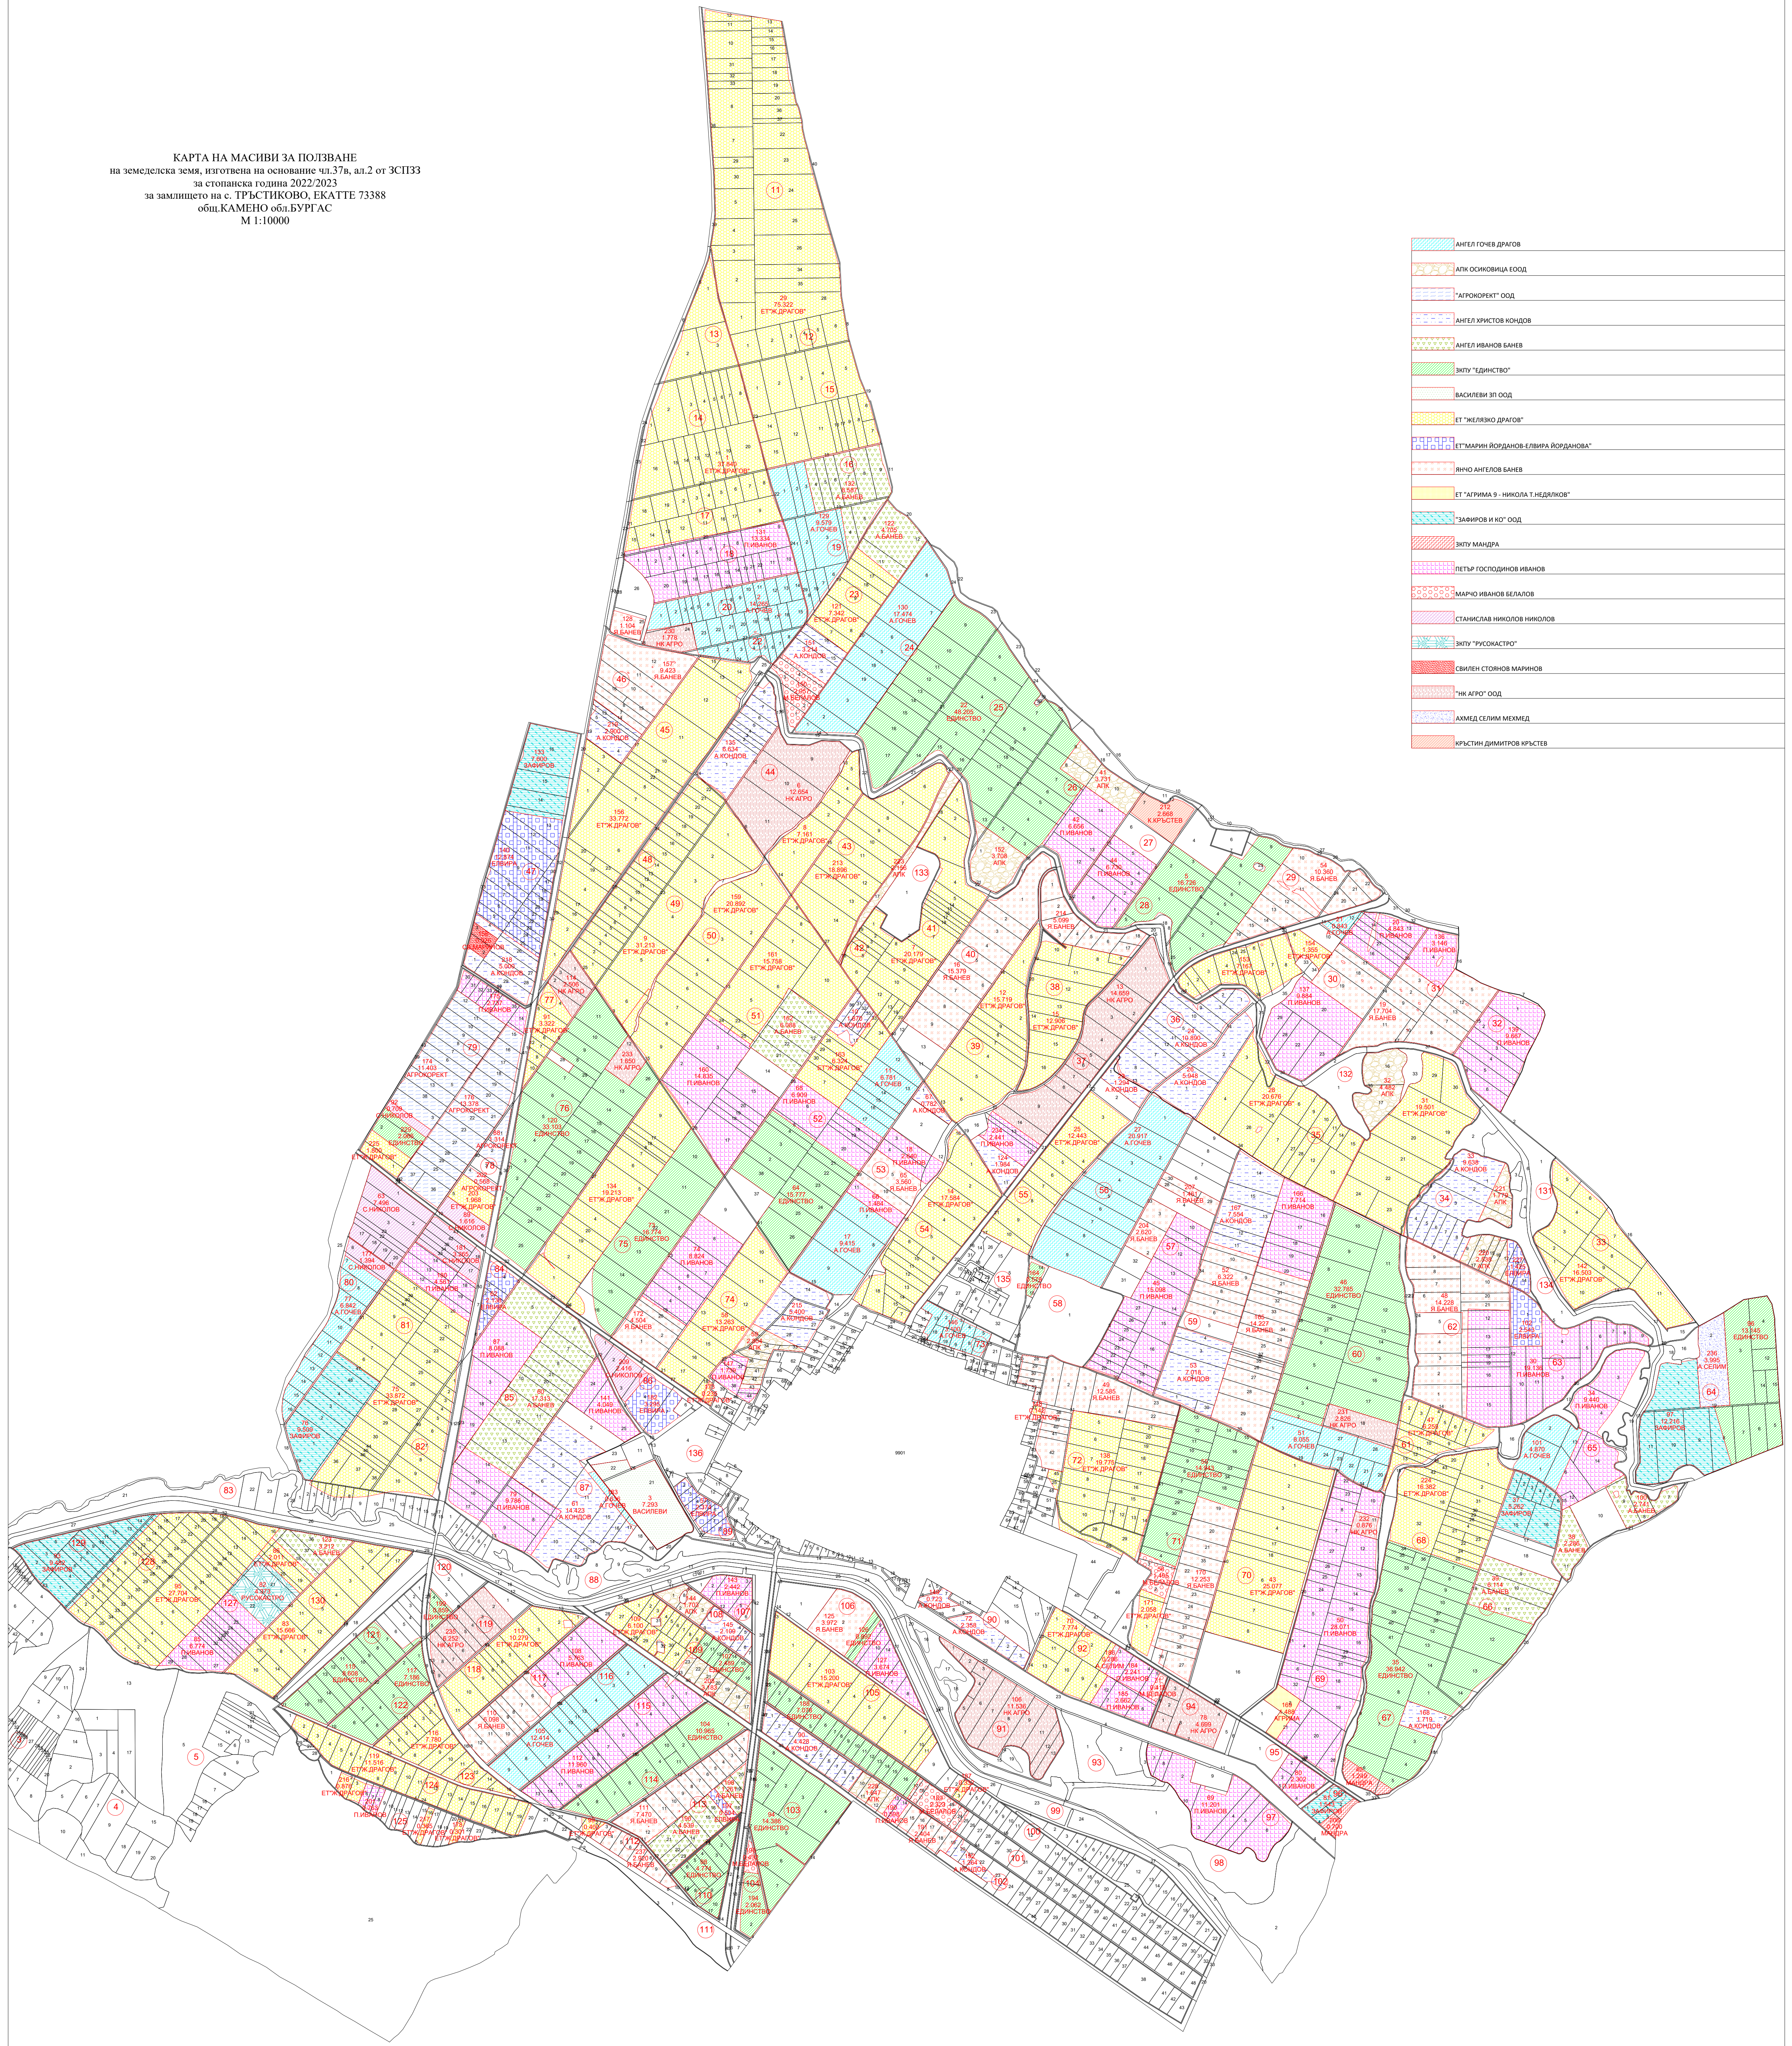

КАРТА НА МАСИВИ ЗА ПОЛЗВАНЕ
на земеделска земя, изготвена на основание чл.37в, ал.2 от ЗСПЗЗ
за стопанска година 2022/2023
за землището на с. ТРЪСТИКОВО, ЕКАТТЕ 73388
общ.КАМЕНО обл.БУРГАС
М 1:10000

	АНГЕЛ ГОНЕВ ДРАГОВ
	АПК ОСНОВИЦА ЕООД
	"АГРОРЕКТ" ООД
	АНГЕЛ ХРИСТОВ КОНДОВ
	АНГЕЛ ИВАНОВ БАНАВ
	ЗМПУ "ЕДИНСТВО"
	ВАСИЛЕВИ ЗП ООД
	ЕТ "ЖЕЛЪЖКО ДРАГОВ"
	ЕТ "МАРИН ЙОРДАНОВ-ЕЛИВА ЙОРДАНОВА"
	ЯНО АНГЕЛОВ БАНАВ
	ЕТ "АГРИМА 9 - НИКОЛА Т.НЕДЯКОВ"
	"ЗАФИРОВ И КО" ООД
	ЗМПУ МАНДРА
	ПЕТЪР ГОСПОДИН ИВАНОВ
	МАРИО ИВАНОВ БЕЛЛАНОВ
	СТАНИСЛАВ НИКОЛОВ НИКОЛОВ
	ЗМПУ "РУСАСТРО"
	СВИЛЕН СТОЯНОВ МАРИНОВ
	"НК АГРО" ООД
	АХМЕД СЕЛИМ МЕХМЕД
	КРИСТИН ДИМИТРОВ КРЪСТЕВ