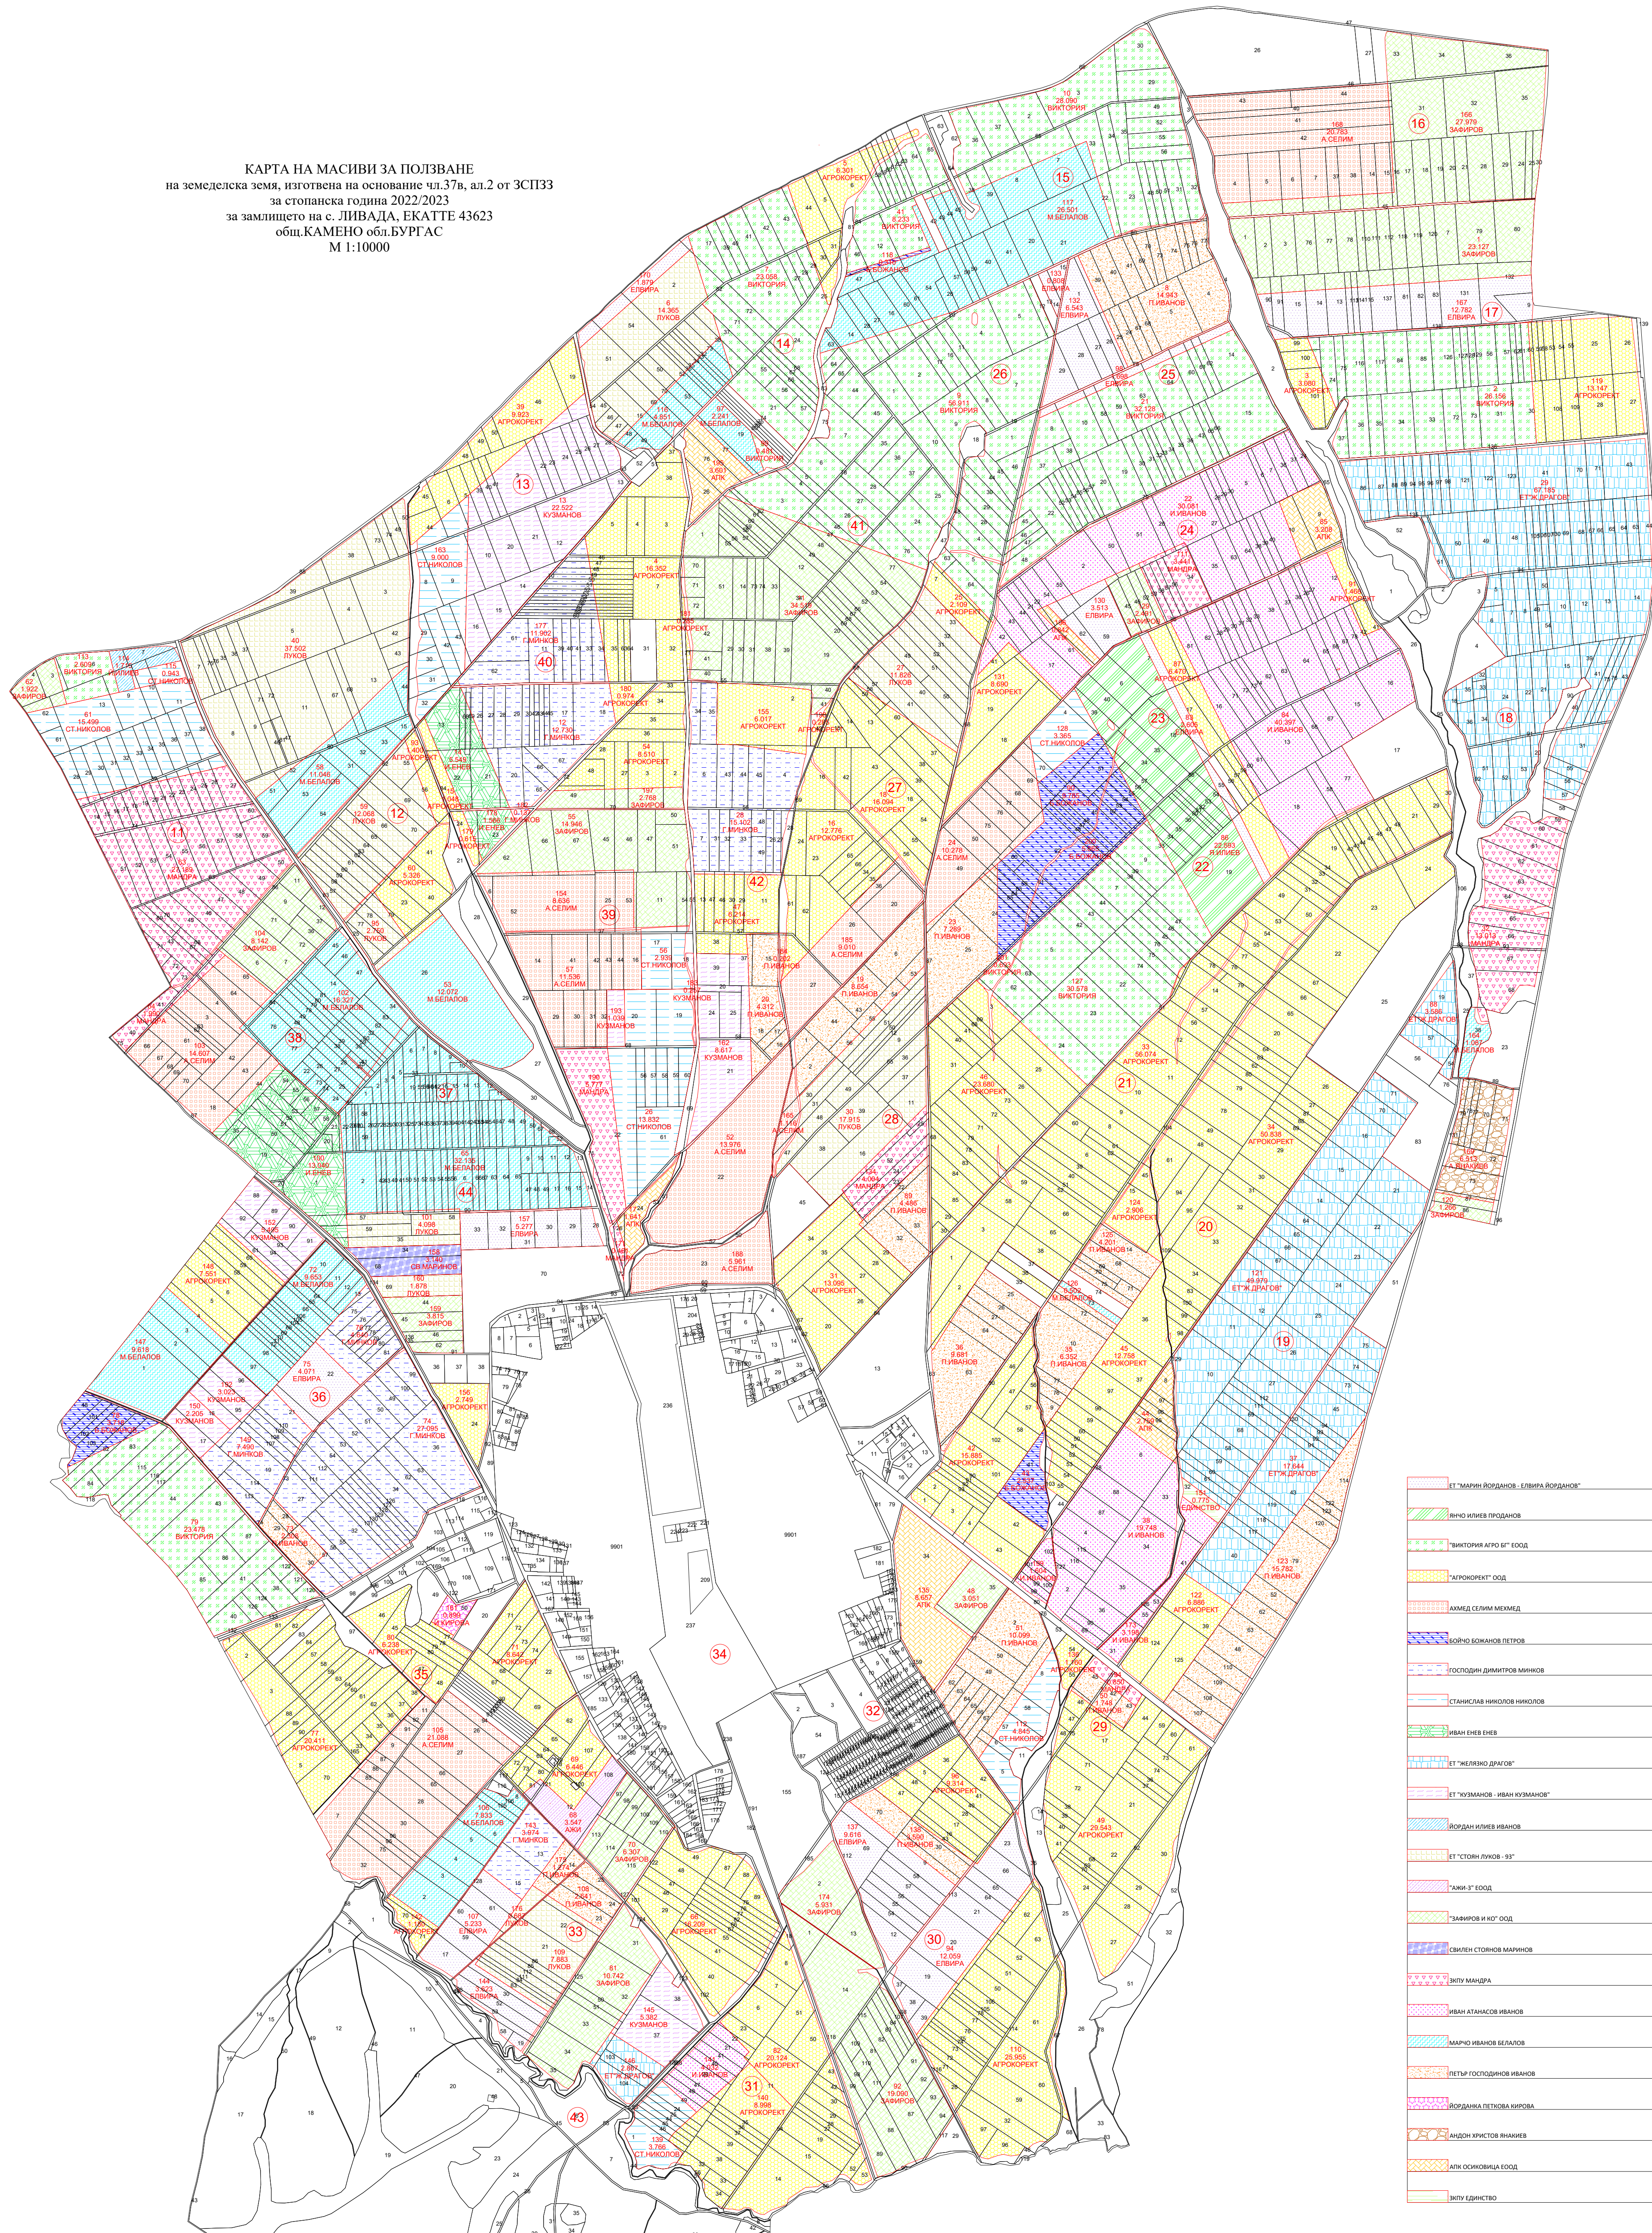

КАРТА НА МАСИВИ ЗА ПОЛЗВАНЕ
 на земеделска земя, изготвена на основание чл.37в, ал.2 от ЗСПЗЗ
 за стопанска година 2022/2023
 за замлението на с. ЛИВАДА, ЕКАТТЕ 43623
 общ.КАМЕНО обл.БУРГАС
 М 1:10000

- 11 "Мариан Асенов - Елвиза Асенов"
- 12 ВИНО ИЛИВ ПРОДАН
- 13 ВИКТОРИЯ АГРО БГ ЕООД
- 14 АГРОКОРЕКТ ООД
- 15 АХМЕД СЕЛИМ МЕХМЕД
- 16 БОЙКО БОЖАНОВ ПЕТРОВ
- 17 ГОСПОДИН ДИМИТРОВ МИРИНОВ
- 18 СТАНИСЛАВ НИКОЛОВ НИКОЛОВ
- 19 ИВАН ЕНЕВ ЕНЕВ
- 20 ЕТ "ЖЕЛЕЗНО ДРАГО"
- 21 ЕТ "КУЗМАНОВ - ИВАН КУЗМАНОВ"
- 22 ГОРДАН ИЛИЕВ ИВАНОВ
- 23 ЕТ "СТОЯН ЛУКОВ - 93"
- 24 "МАРИА" ЕООД
- 25 "МАРИНОВ И КО" ООД
- 26 СВЕТИ СТОЯНОВ МАРИНОВ
- 27 ЕТЛУ МАИФРА
- 28 ИВАН АТАНАСОВ ИВАНОВ
- 29 МАРИО ИВАНОВ БЕЛАНОВ
- 30 ПЕТЪР ГОСПОДИНОВ ИВАНОВ
- 31 РОДОШКА ПЕНКОВА СИРОВА
- 32 АНДОН ИКСТОВ ВЪНАКОВ
- 33 АТК ОСНОВНИЦА ЕООД
- 34 ЕТЛУ ЕДИНСТВО