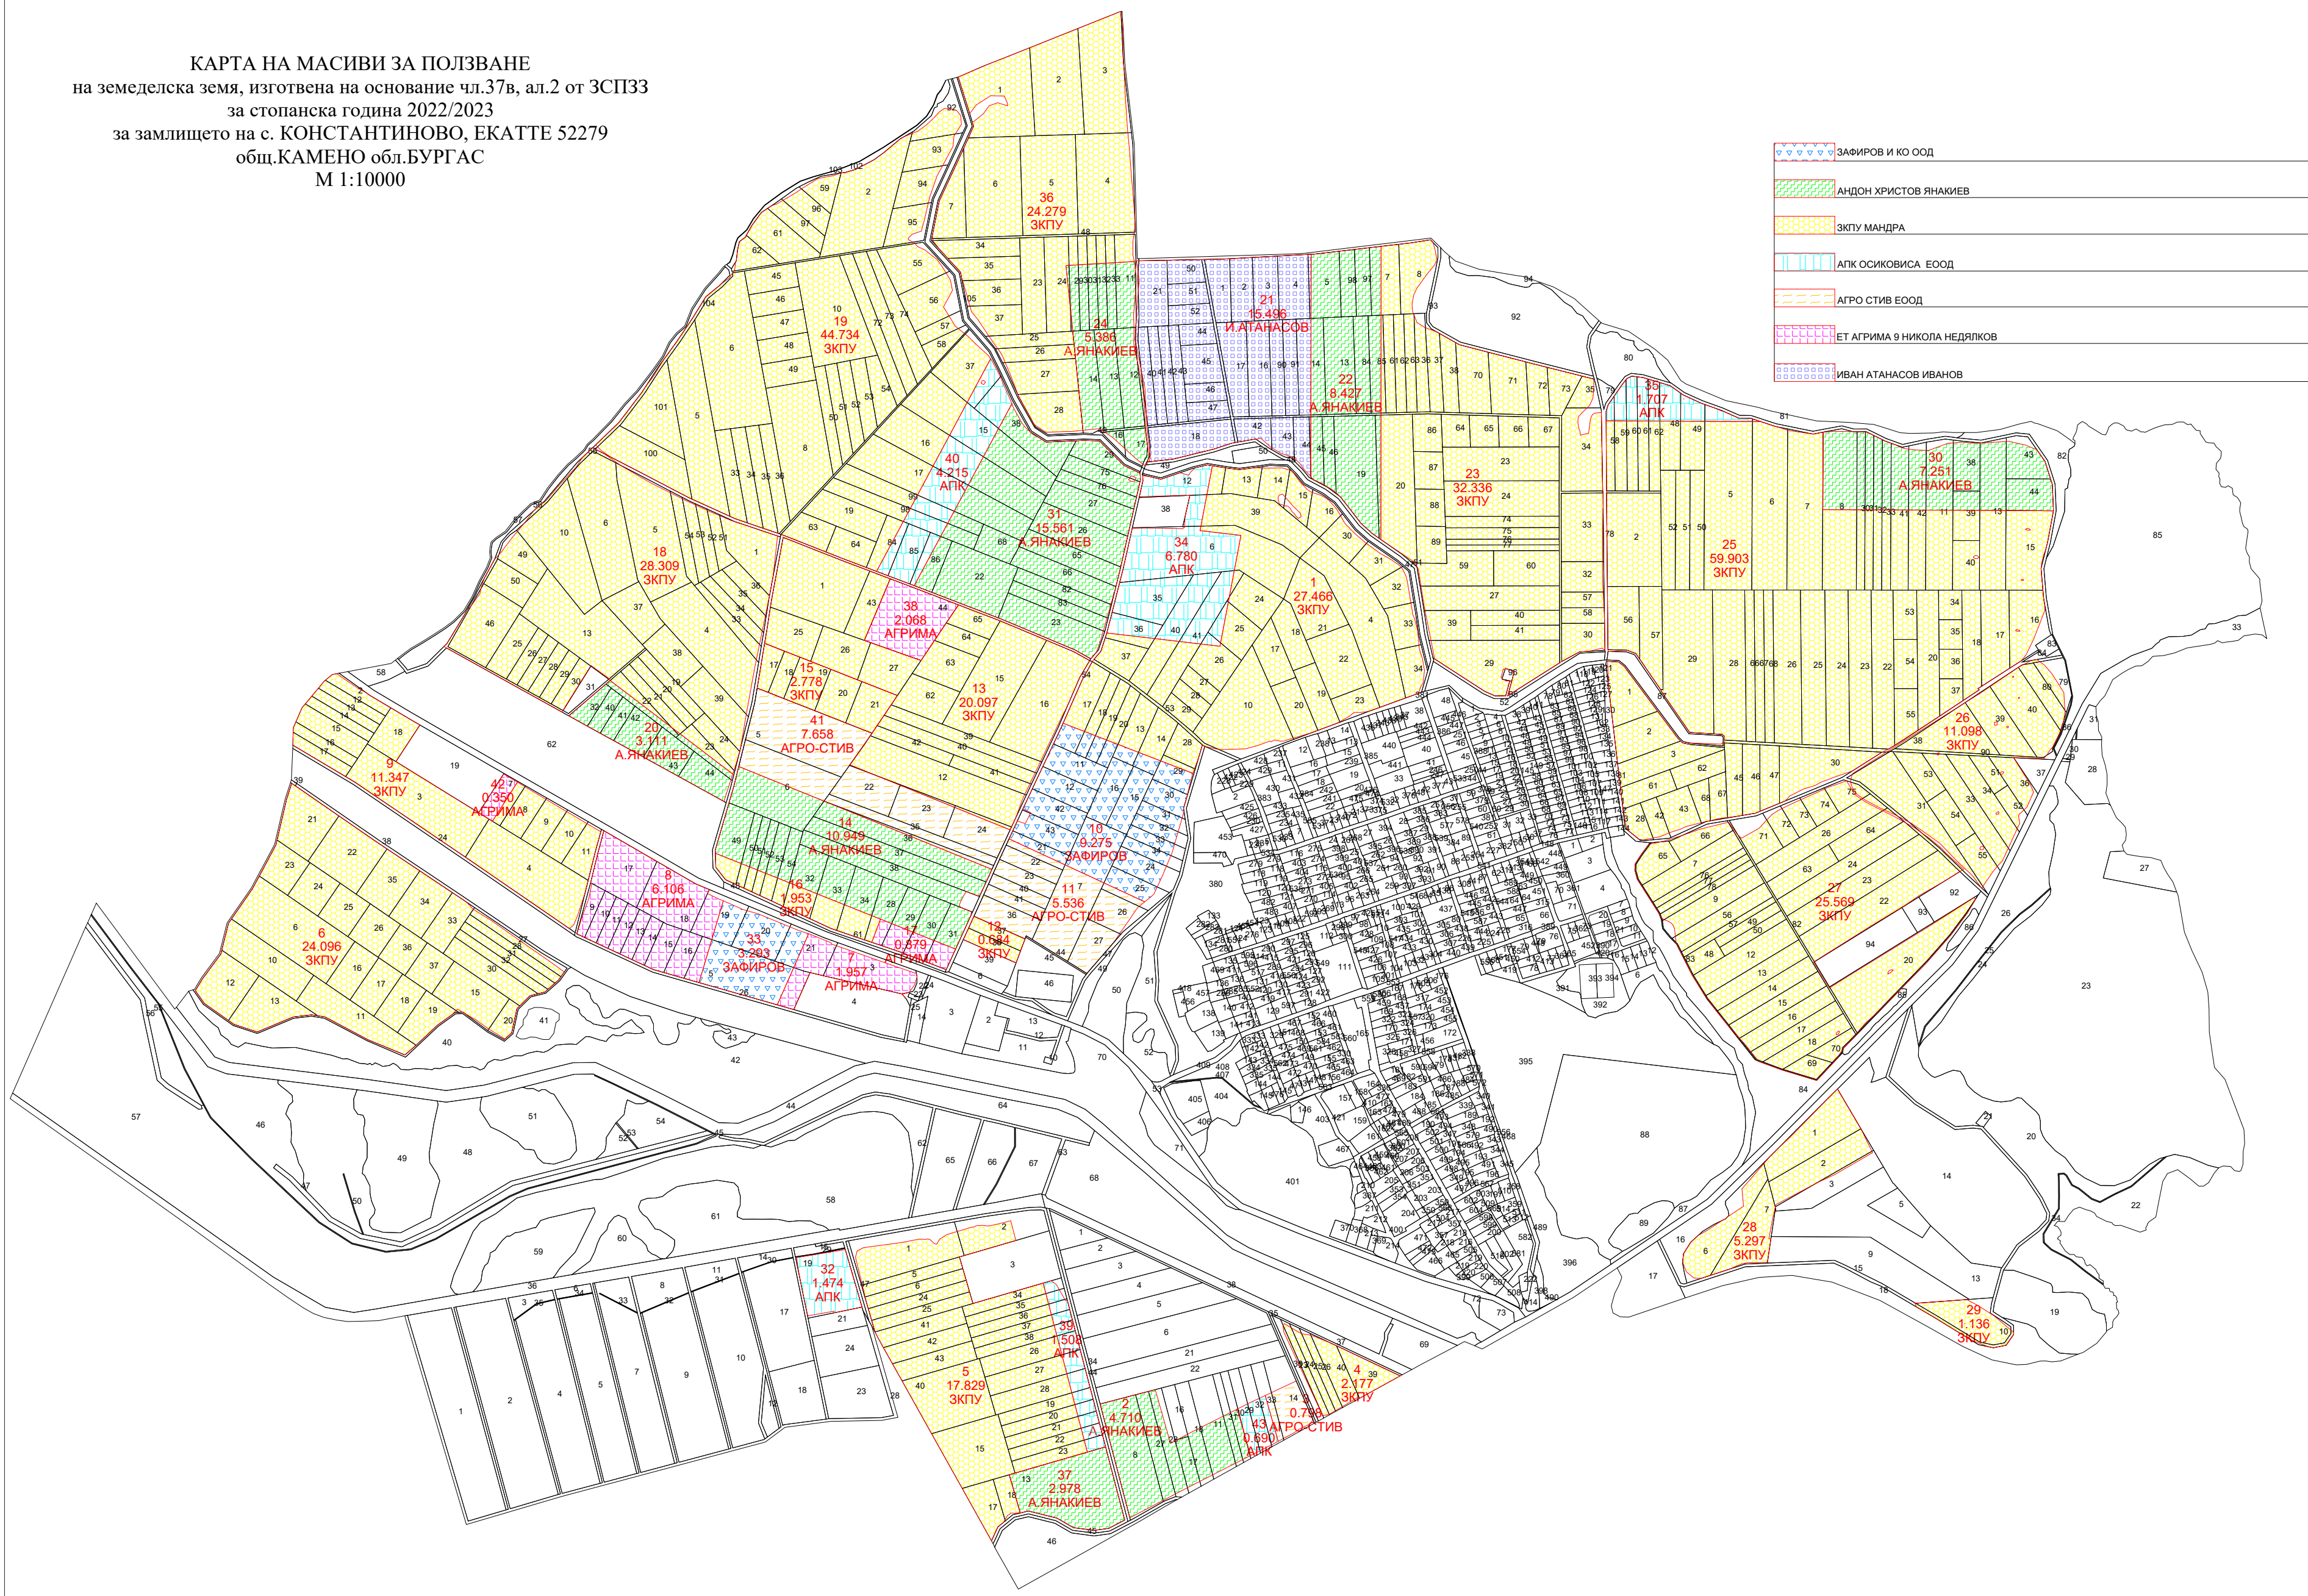

КАРТА НА МАСИВИ ЗА ПОЛЗВАНЕ
на земеделска земя, изготвена на основание чл.37в, ал.2 от ЗСПЗЗ
за стопанска година 2022/2023
за замлището на с. КОНСТАНТИНОВО, ЕКАТТЕ 52279
общ.КАМЕНО обл.БУРГАС
М 1:10000