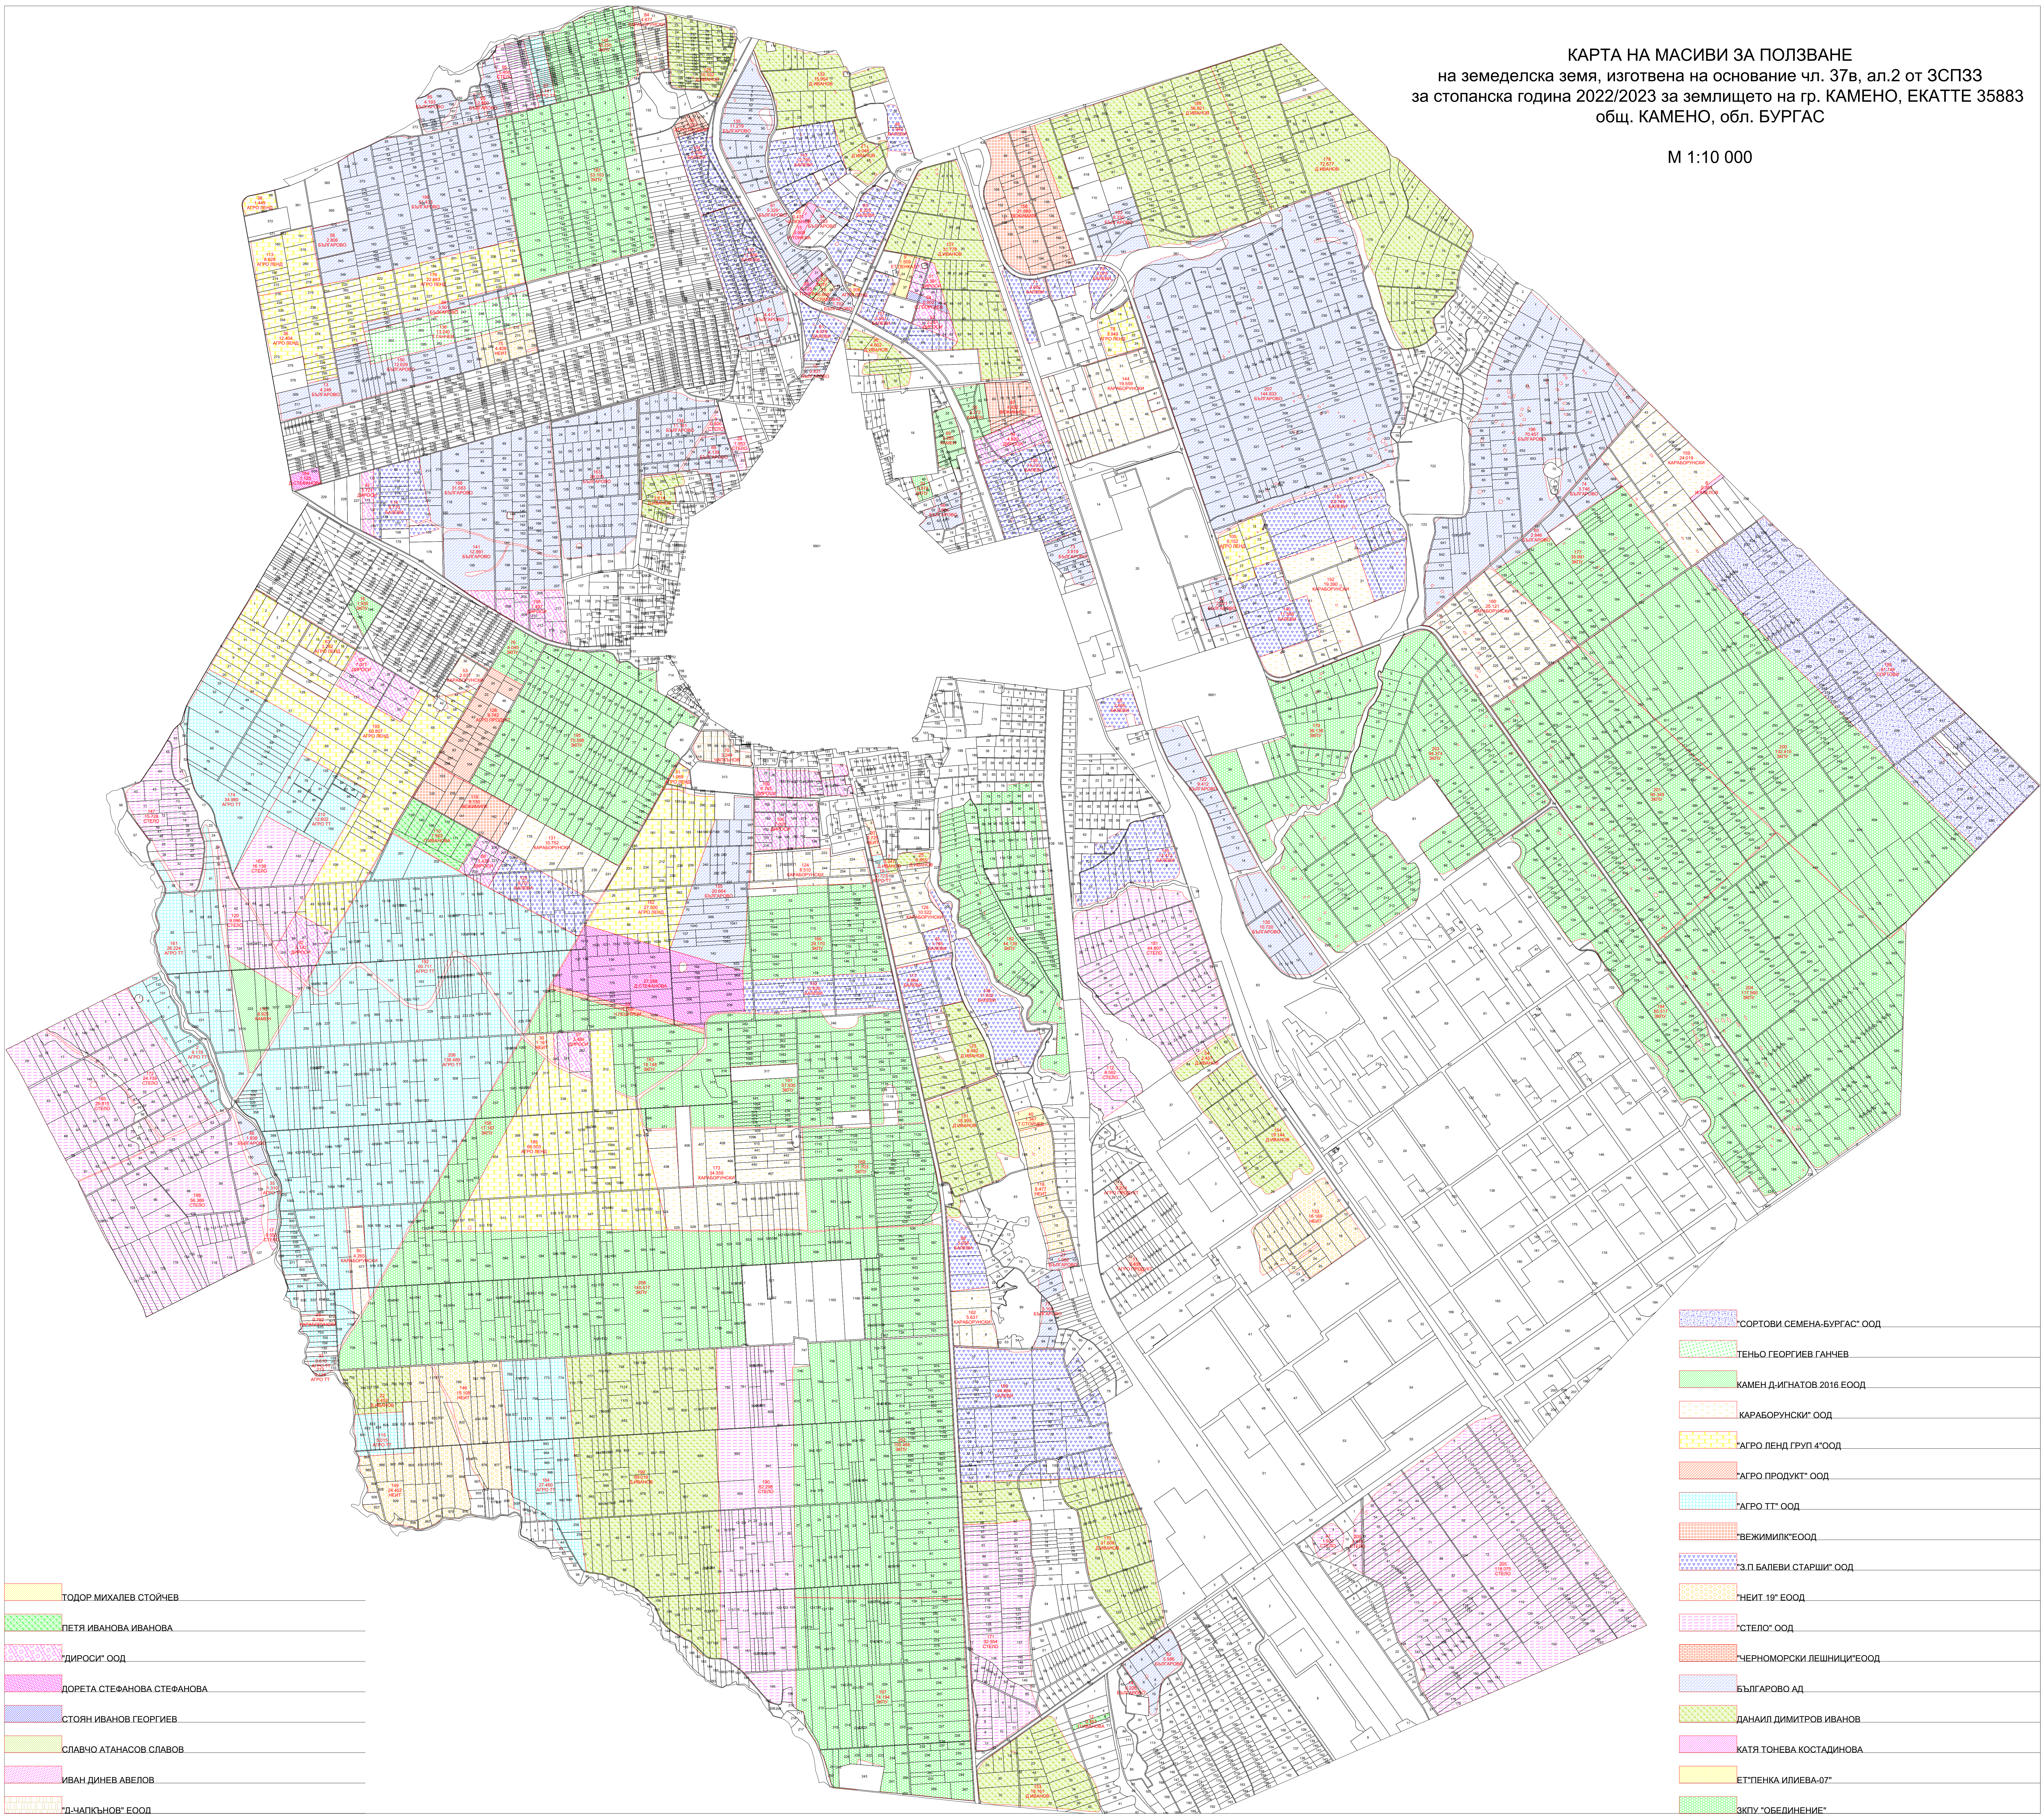

КАРТА НА МАСИВИ ЗА ПОЛЗВАНЕ
 на земеделска земя, изготвена на основание чл. 37в, ал.2 от ЗСПЗЗ
 за стопанска година 2022/2023 за землището на гр. КАМЕНО, ЕКАТТЕ 35883
 общ. КАМЕНО, обл. БУРГАС

М 1:10 000

- ТОДОР МИХАЛЕВ СТОЙЧЕВ
- ПЕТЯ ИВАНОВА ИВАНОВА
- ДИРОСИ" ООД
- ДОРЕТА СТЕФАНОВА СТЕФАНОВА
- СТОЯН ИВАНОВ ГЕОРГИЕВ
- СЛАВНО АТАНАСОВ СЛАВОВ
- ИВАН ДИНЕВ АВЕЛОВ
- "Д-ЧАПКЪНОВ" ЕООД

- "СОРТОВИ СЕМЕНА-БУРГАС" ООД
- ТЕНЬО ГЕОРГИЕВ ГАНЧЕВ
- КАМЕН Д-ИГНАТОВ 2016 ЕООД
- КАРАБОРУНСКИ" ООД
- "АГРО ЛЕНД ГРУП 4" ООД
- "АГРО ПРОДУКТ" ООД
- "АГРО ТТ" ООД
- "ВЕЖИМИЛК"ЕООД
- З.П БАЛЕВИ СТАРШИ" ООД
- "НЕИТ 19" ЕООД
- "СТЕЛО" ООД
- "ЧЕРНОМОРСКИ ЛЕШНИЦИ"ЕООД
- БЪЛГАРОВО АД
- ДАНАИЛ ДИМИТРОВ ИВАНОВ
- КАТЯ ТОНЕВА КОСТАДИНОВА
- "ЕТ'ПЕНКА ИЛИЕВА-07"
- ЗКПУ "ОБЕДИНИЕ"