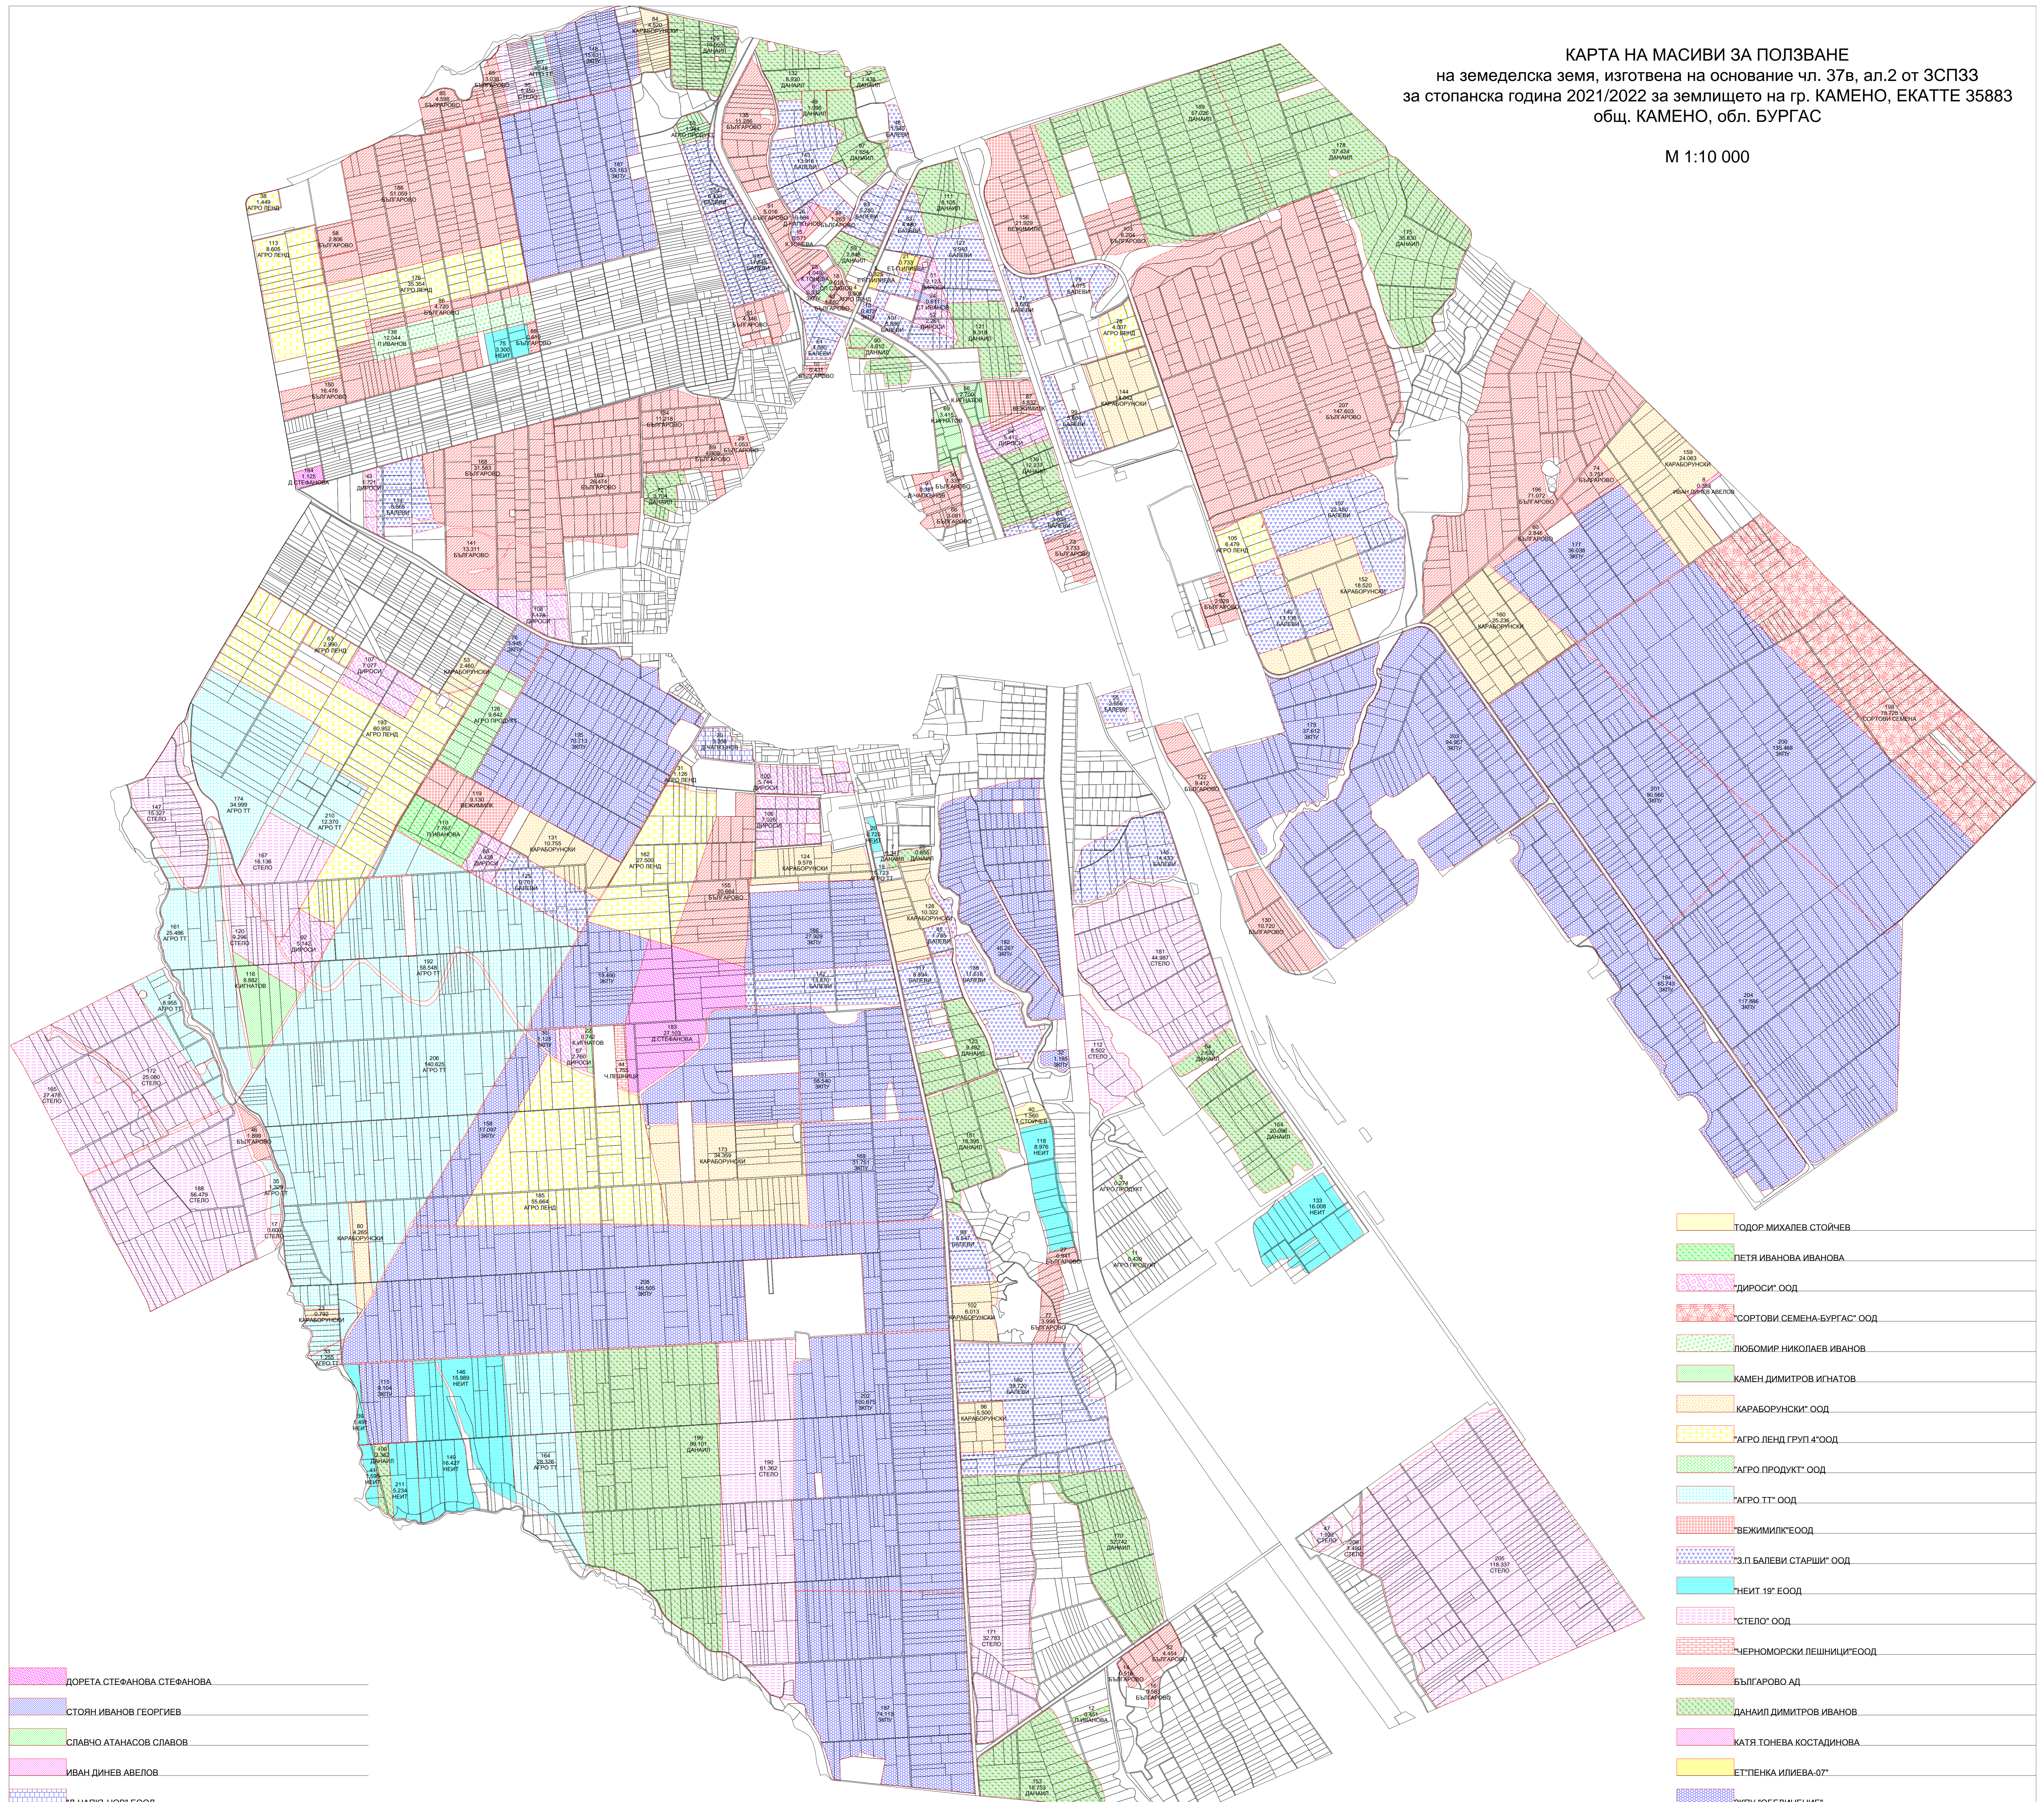

КАРТА НА МАСИВИ ЗА ПОЛЗВАНЕ  
 на земеделска земя, изготвена на основание чл. 37в, ал.2 от ЗСПЗЗ  
 за стопанска година 2021/2022 за землището на гр. КАМЕНО, ЕКАТТЕ 35883  
 общ. КАМЕНО, обл. БУРГАС

М 1:10 000

- ДОРЕТА СТЕФАНОВА СТЕФАНОВА
- СТОЯН ИВАНОВ ГЕОРГИЕВ
- СЛАВНО АТАНАСОВ СЛАВОВ
- ИВАН ДИНЕВ АВЕЛОВ
- "Д.ЧАПКЪНОВ" ЕООД

- ТОДОР МИХАЛЕВ СТОЙЧЕВ
- ПЕТЯ ИВАНОВА ИВАНОВА
- "ДИРСИ" ООД
- "СОРТОВИ СЕМЕНА-БУРГАС" ООД
- ЛЮБОМИР НИКОЛАЕВ ИВАНОВ
- КАМЕН ДИМИТРОВ ИГНАТОВ
- "КАРАБОРУНСКИ" ООД
- "АГРО ЛЕНД ГРУП 4" ООД
- "АГРО ПРОДУКТ" ООД
- "АГРО ТТ" ООД
- "ВЕЖИМИЛКЕ" ООД
- "З.П БАЛЕВИ СТАРШИ" ООД
- "НЕИТ 19" ЕООД
- "СТЕЛО" ООД
- "ЧЕРНОМОРСКИ ЛЕШНИЦИ" ЕООД
- БЪЛГАРОВО АД
- ДАНИЛ ДИМИТРОВ ИВАНОВ
- КАТЯ ТОНЕВА КОСТАДИНОВА
- "ЕТПЕНКА ИЛИЕВА-07"
- "ЗКПУ "ОБЕДИНЕНИЕ"