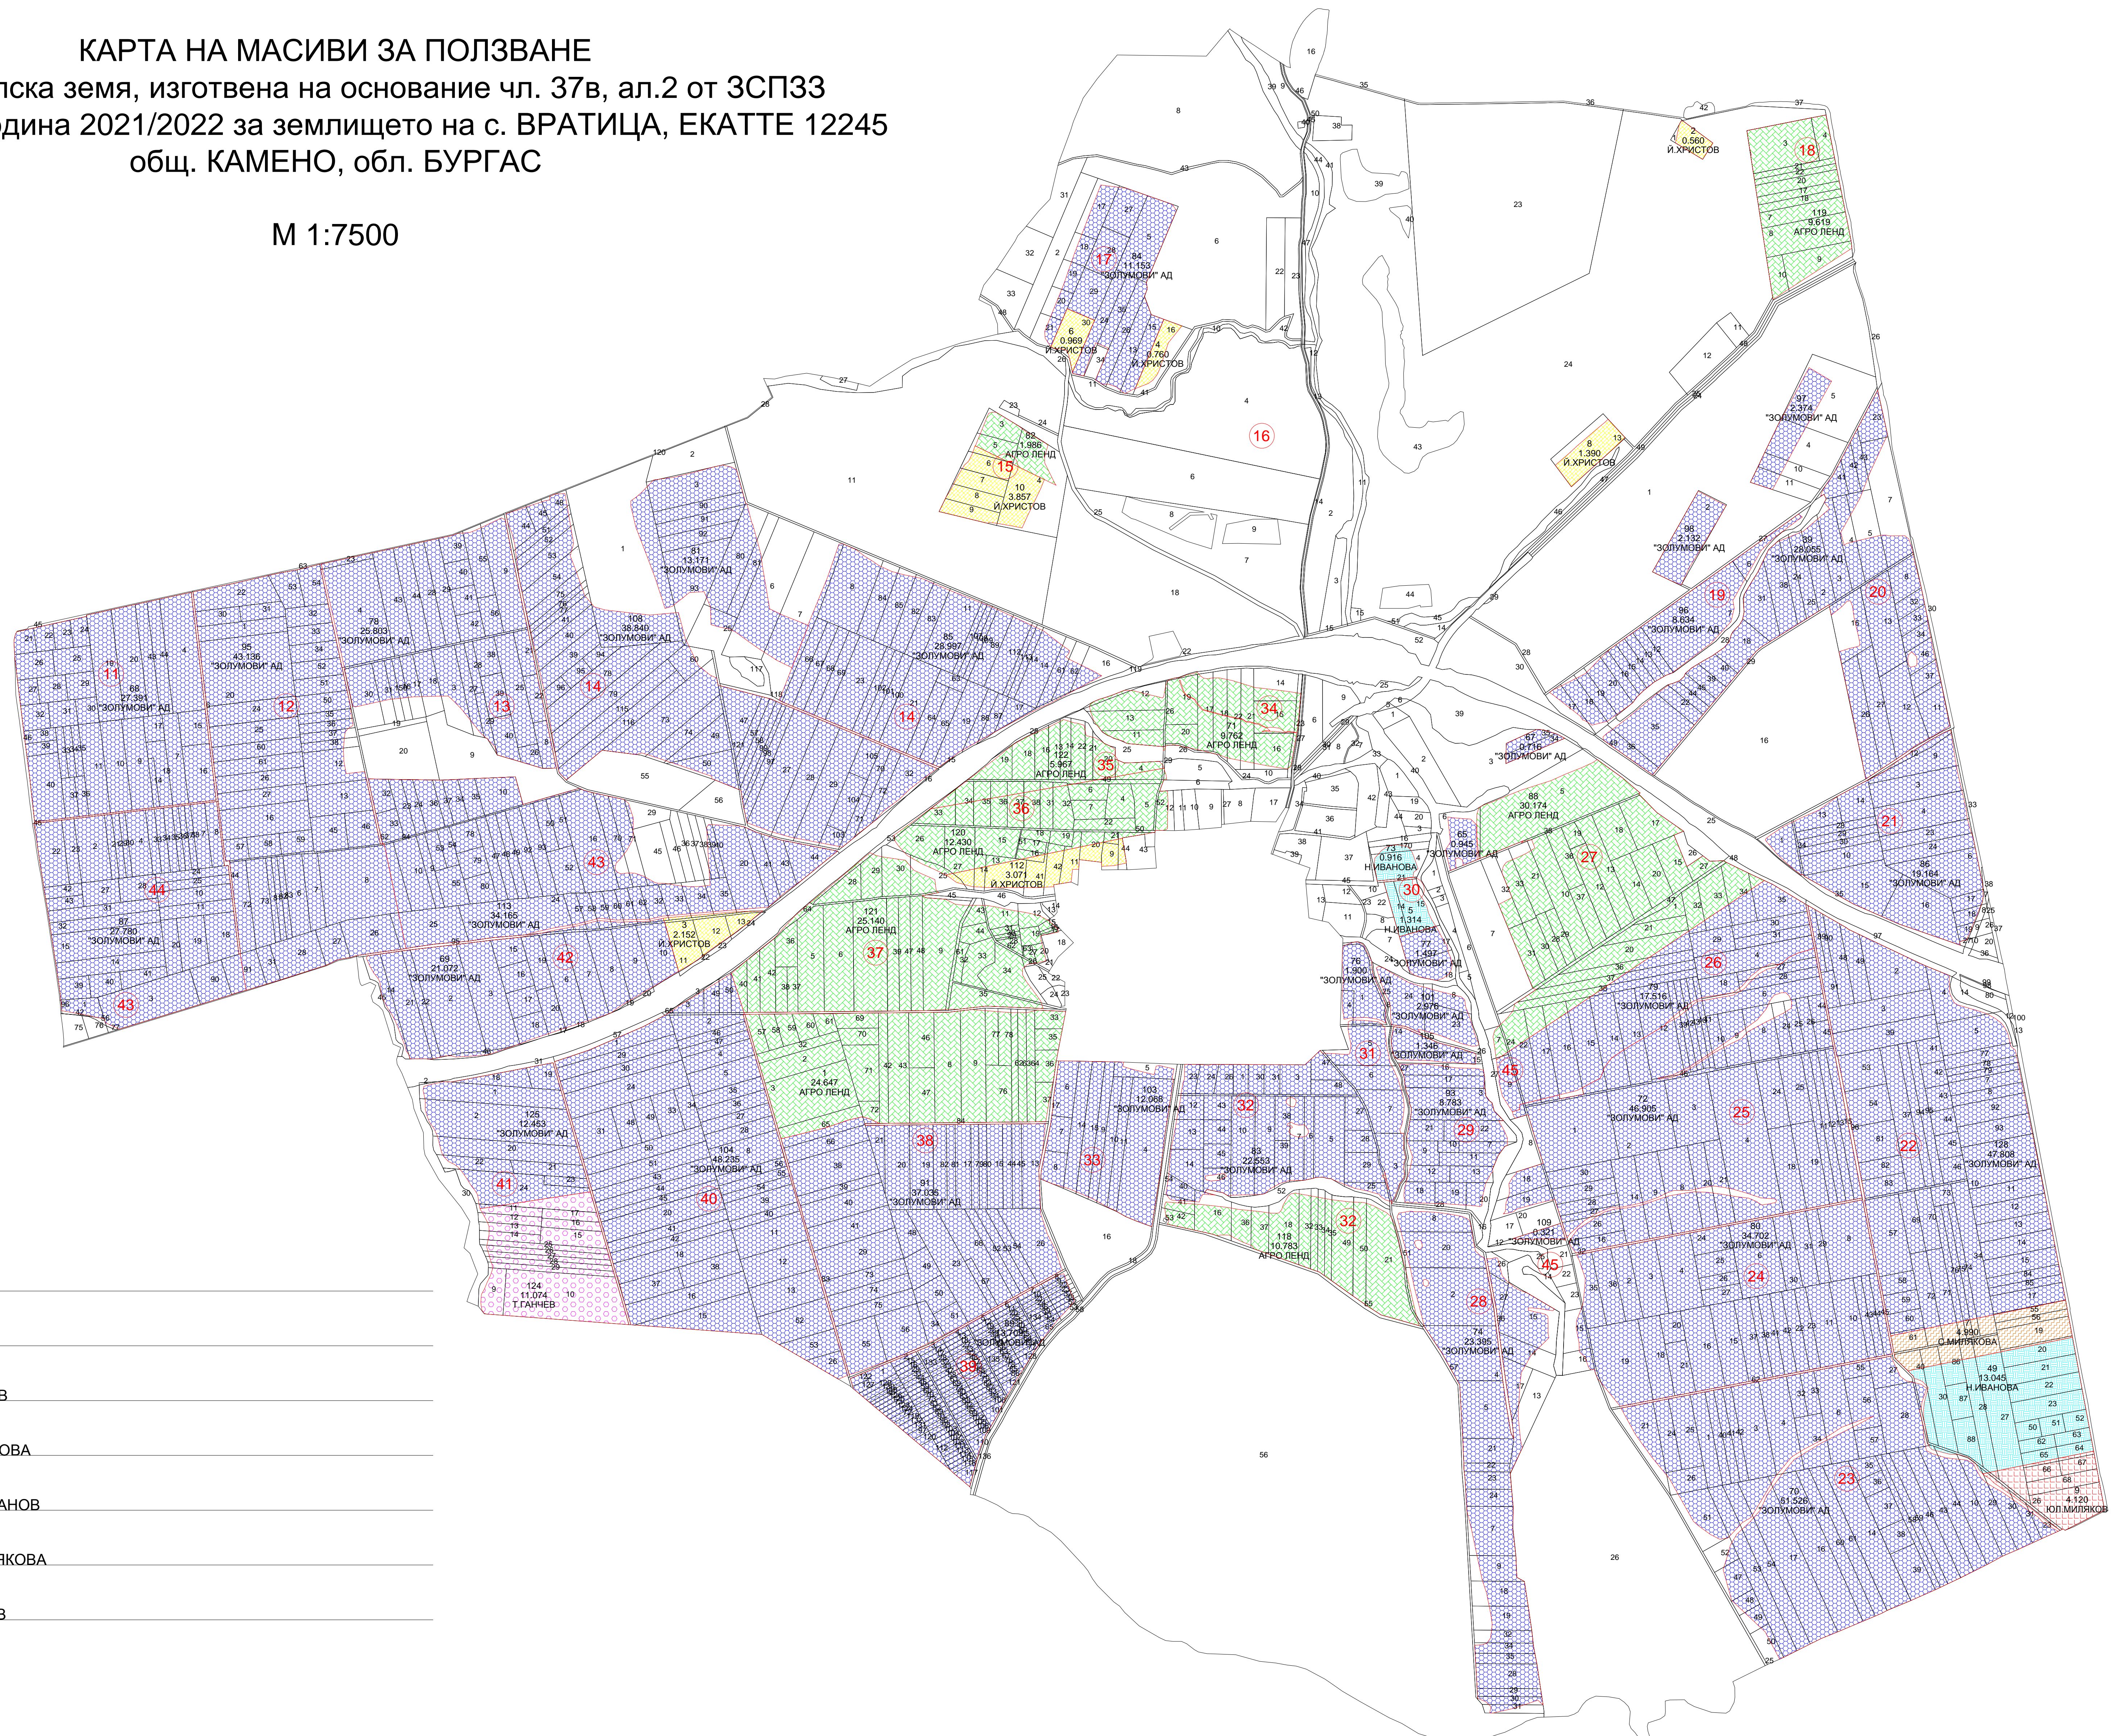

КАРТА НА МАСИВИ ЗА ПОЛЗВАНЕ
 на земеделска земя, изготвена на основание чл. 37в, ал.2 от ЗСПЗЗ
 за стопанска година 2021/2022 за землището на с. ВРАТИЦА, ЕКАТТЕ 12245
 общ. КАМЕНО, обл. БУРГАС

М 1:7500