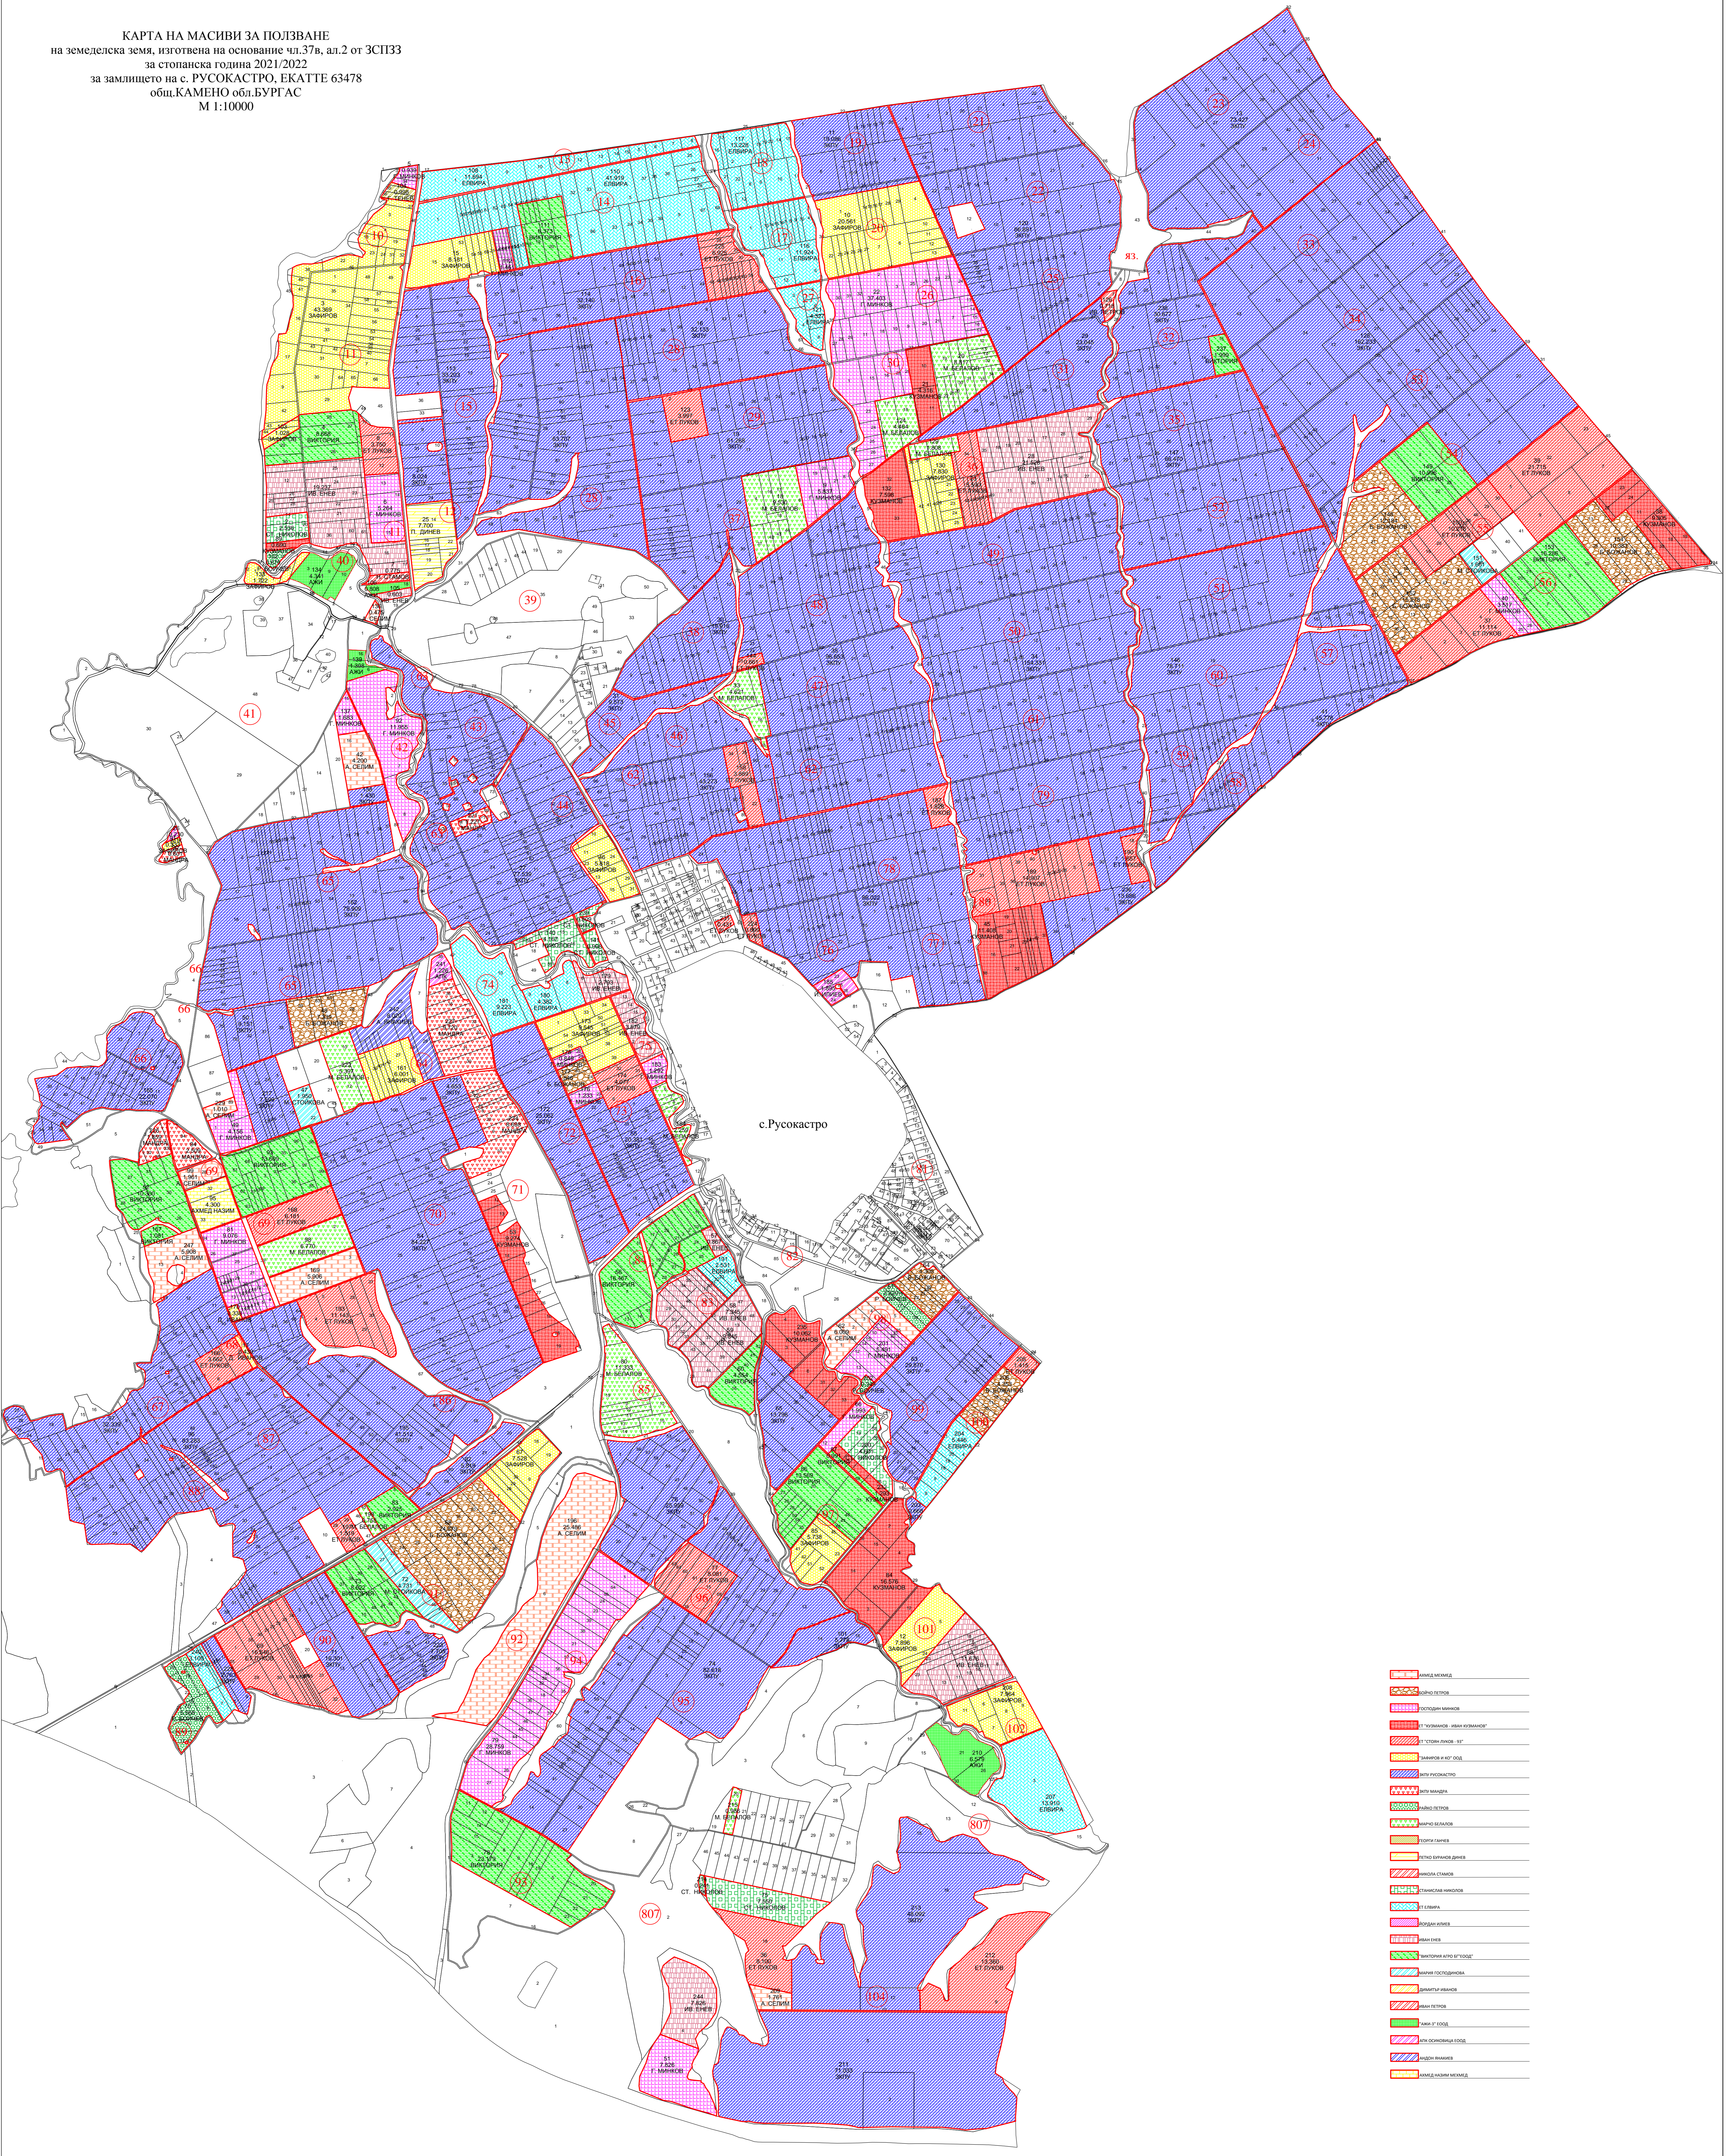

КАРТА НА МАСИВИ ЗА ПОЛЗВАНЕ
на земеделска земя, изготвена на основание чл.37в, ал.2 от ЗСПЗЗ
за стопанска година 2021/2022
за землището на с. РУСОКАСТРО, ЕКАТТЕ 63478
общ.КАМЕНО обл.БУРГАС
М 1:10000

- 1. ПЛАНТИРА
- 2. СЕЛСКОСТРОИТЕЛСТВО
- 3. ДОХОДНО НАМАНА
- 4. ОТХОДНИЦИ, СЪБИРАНА
- 5. ОТХОДНИЦИ, НЕ
- 6. ЗАПАСНИ НАЧ. ДОС.
- 7. ЗАПАСНИ
- 8. ПРОИЗВОДСТВО
- 9. ВЪВЕЖА
- 10. ЗАПАСНИ
- 11. ЗАПАСНИ
- 12. ЗАПАСНИ
- 13. ЗАПАСНИ
- 14. ЗАПАСНИ
- 15. ЗАПАСНИ
- 16. ЗАПАСНИ
- 17. ЗАПАСНИ
- 18. ЗАПАСНИ
- 19. ЗАПАСНИ
- 20. ЗАПАСНИ
- 21. ЗАПАСНИ
- 22. ЗАПАСНИ
- 23. ЗАПАСНИ
- 24. ЗАПАСНИ