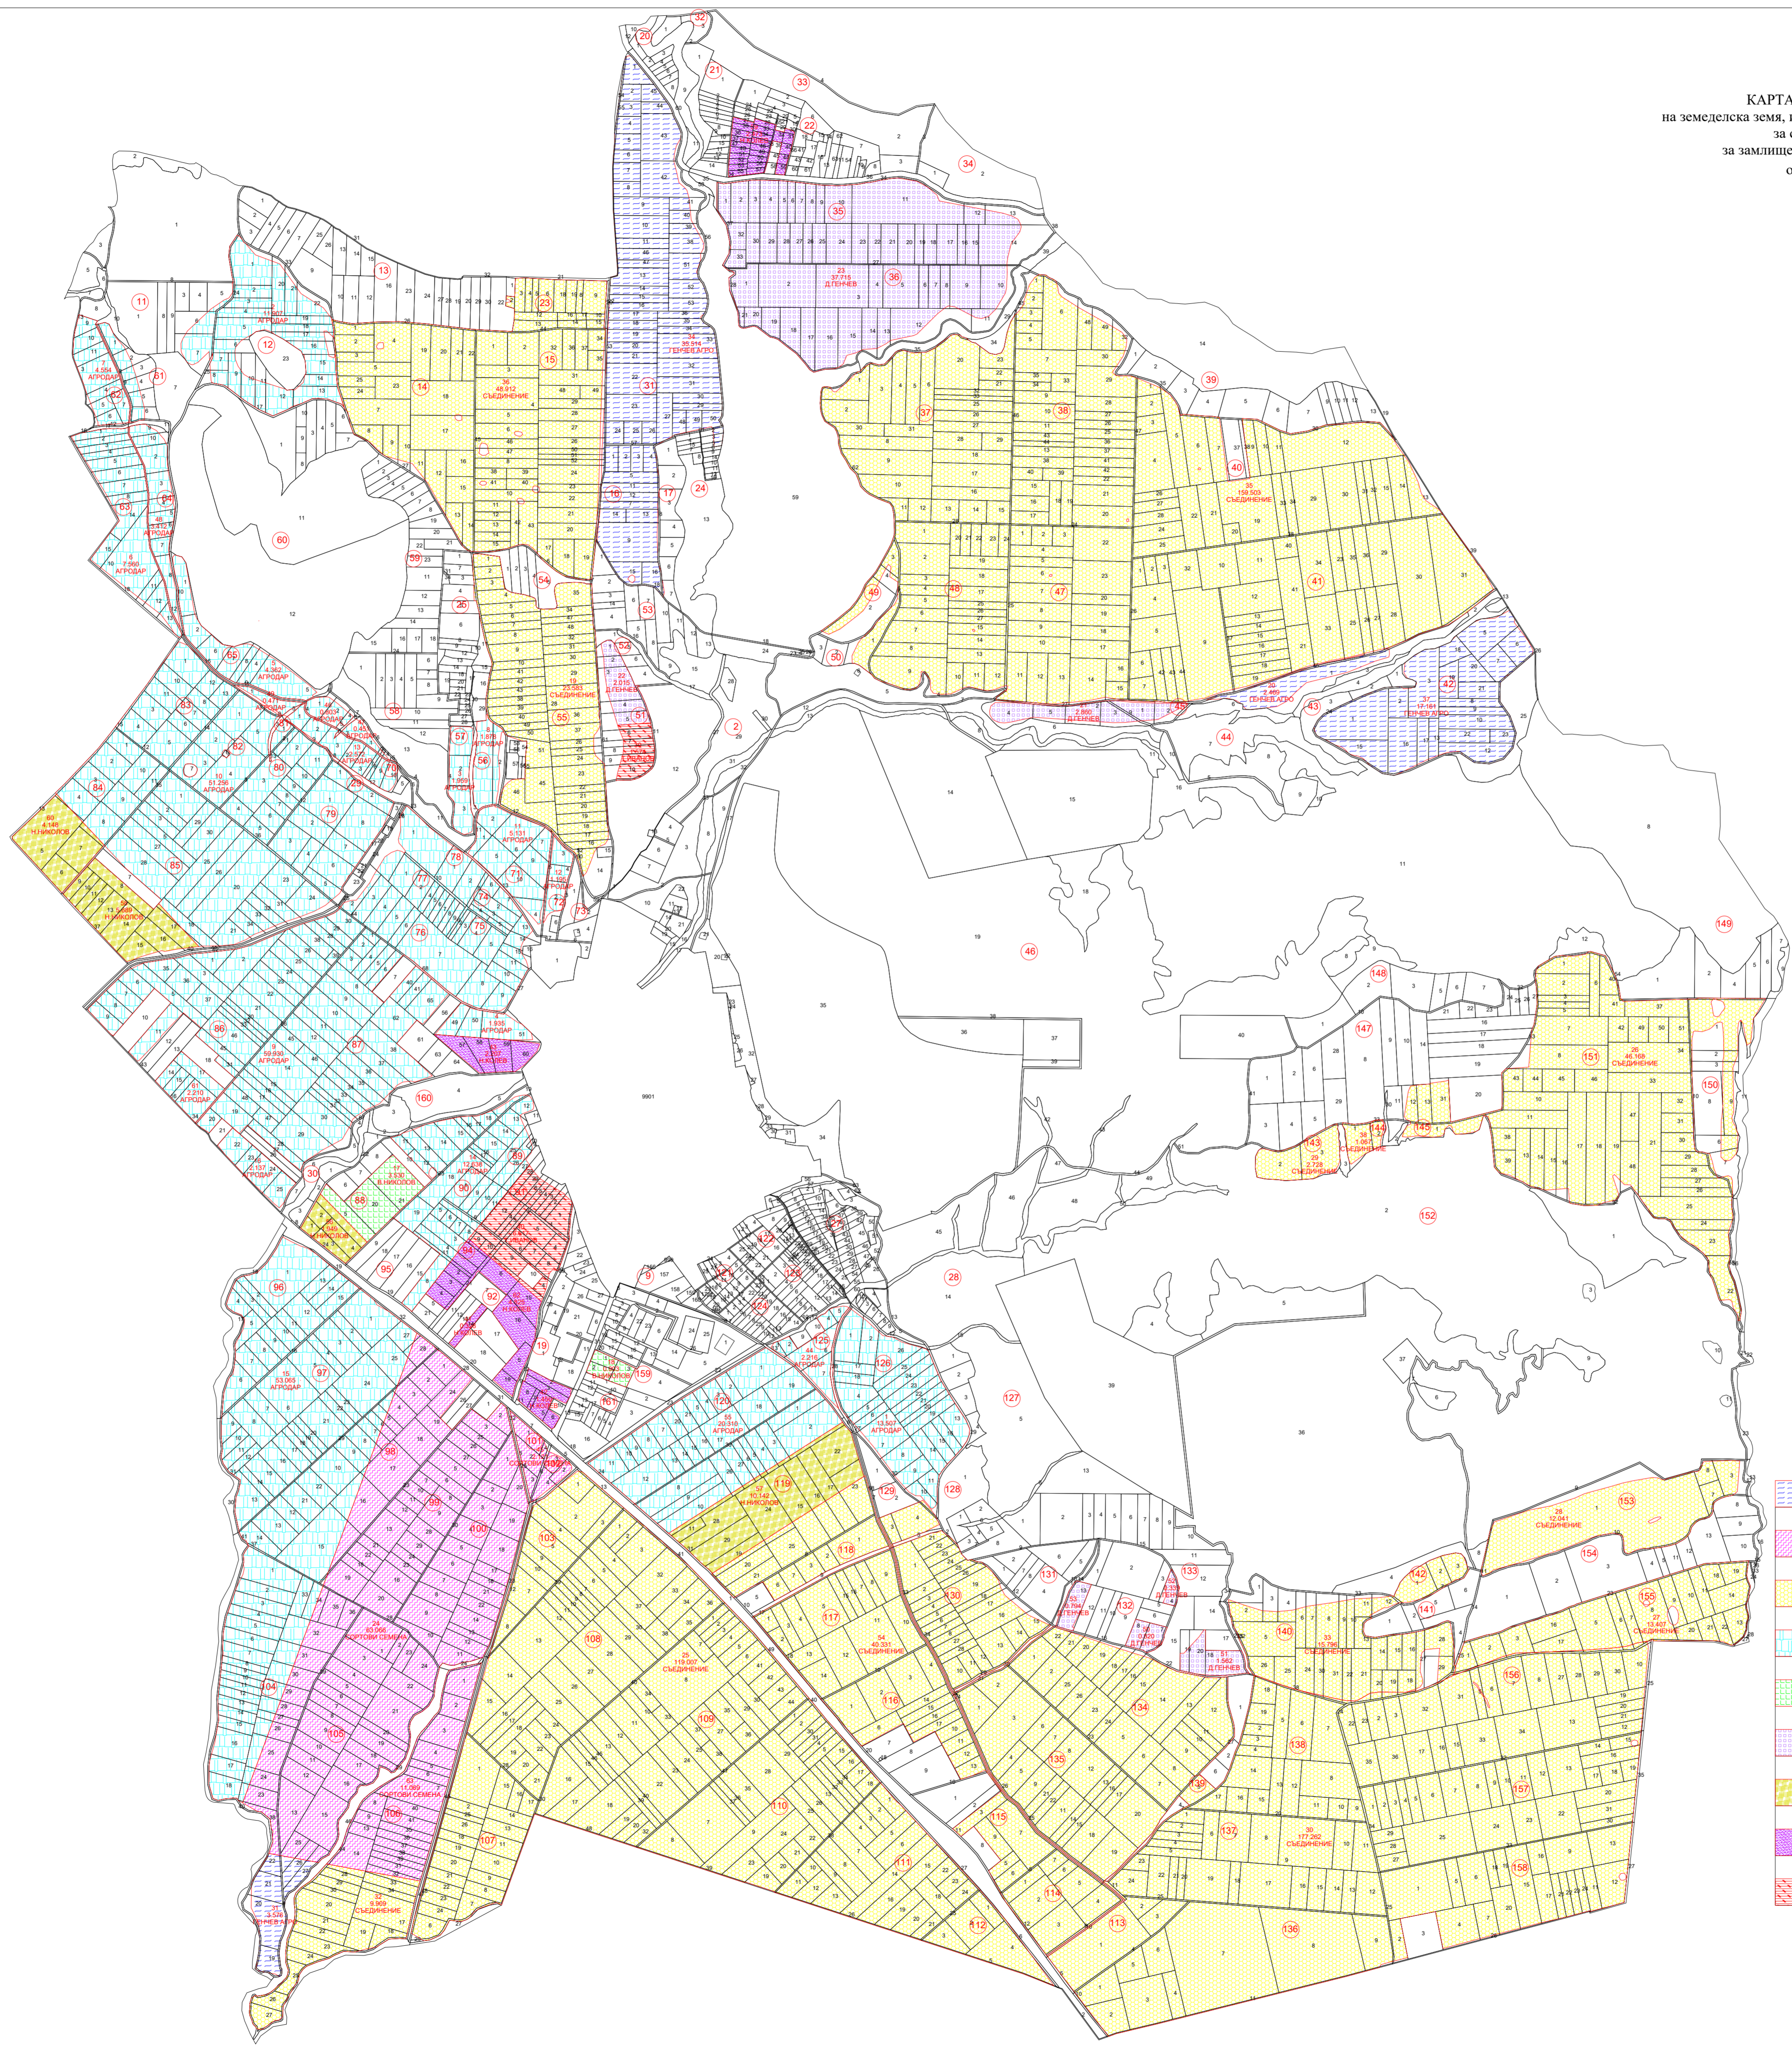

КАРТА НА МАСИВИ ЗА ПОЛЗВАНЕ
на земеделска земя, изготвена на основание чл.37в, ал.2 от ЗСПЗЗ
за стопанска година 2022/2023
за землището на с. СЪДИЕВО, ЕКАТТЕ 70473
общ.АЙТОС обл.БУРГАС
М 1:10000

- "ТЕНЧЕВ АГРО 1" ЕООД
- "СОРТОВИ СЕМЕНА-БУРГАС"ООД
- "СЪЕДИНЕНИЕ-02" ООД
- АГРОДАР БЪЛГАРИЯ ЕООД
- ВАЛЕНТИН НИКОЛОВ ГЕОРГИЕВ
- ДИНЬО ИВАНОВ ГЕНЧЕВ
- НЕЙКО ВАЛЕНТИНОВ НИКОЛОВ
- НИКОЛАЙ ДИМИТРОВ КОПЕВ
- ТОДОР ИВАНОВ ТОДОРОВ