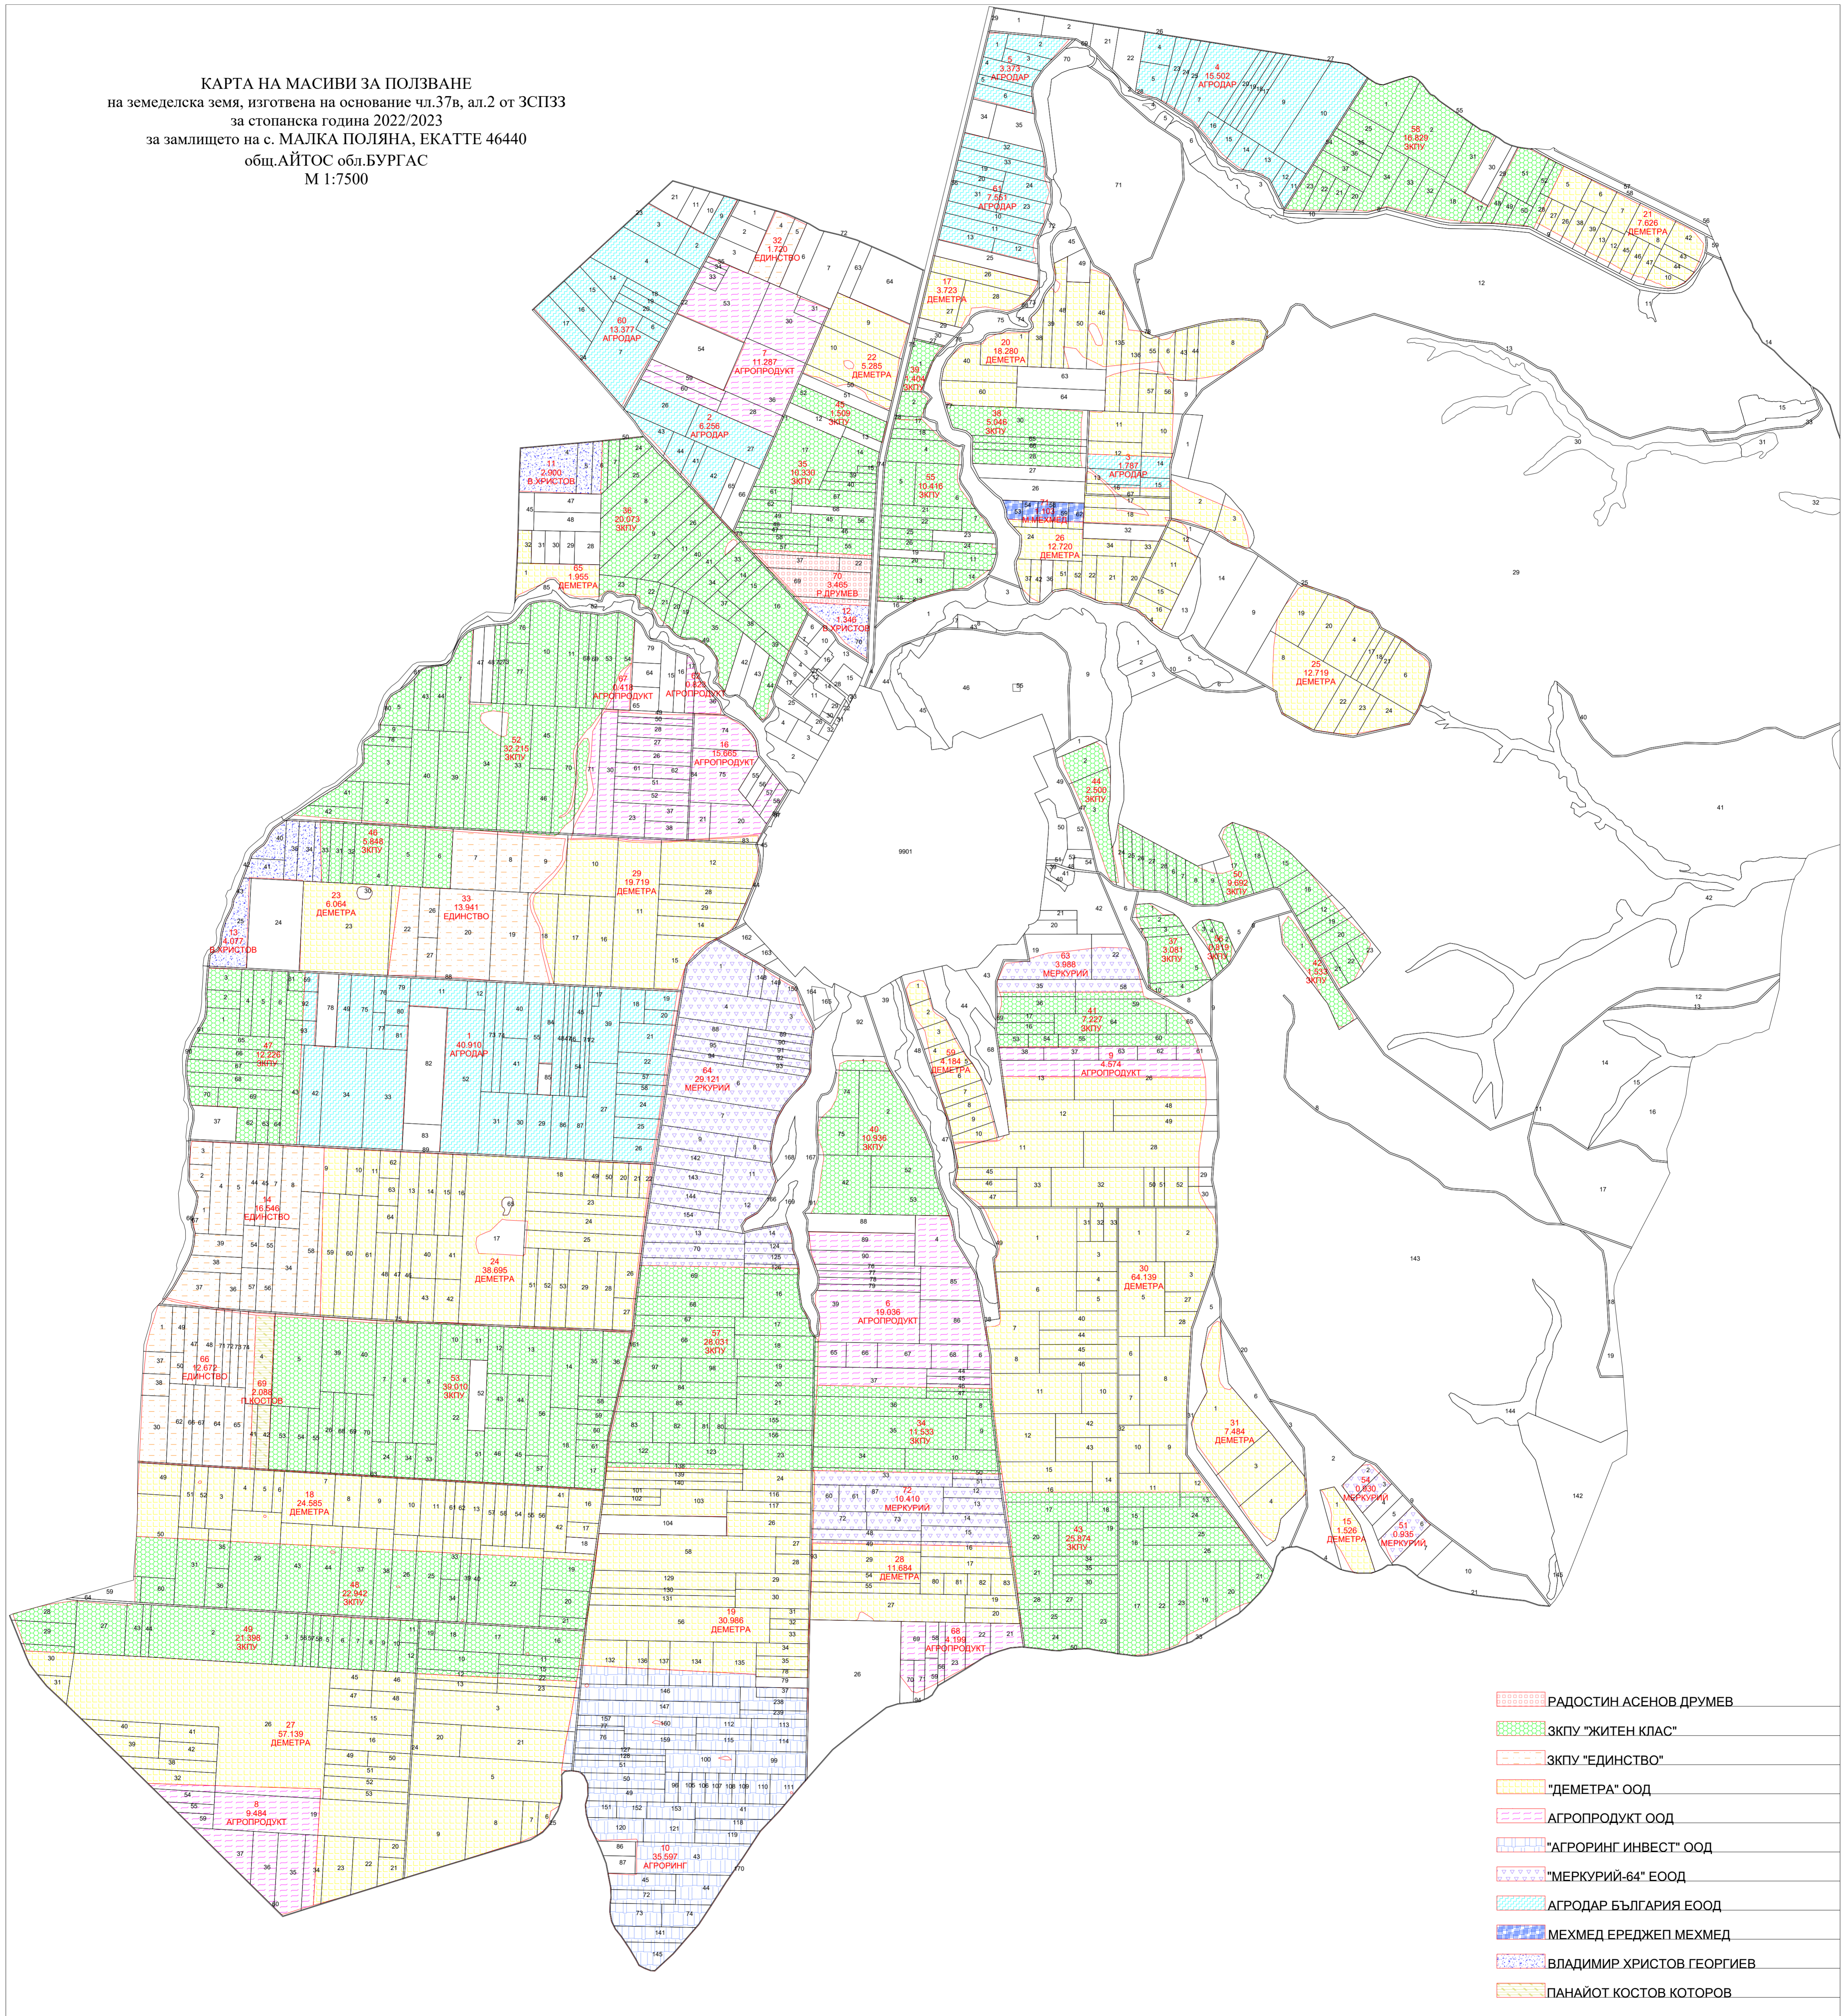

КАРТА НА МАСИВИ ЗА ПОЛЗВАНЕ
на земеделска земя, изготвена на основание чл.37в, ал.2 от ЗСПЗЗ
за стопанска година 2022/2023
за замлището на с. МАЛКА ПОЛЯНА, ЕКАТТЕ 46440
общ.АЙТОС обл.БУРГАС
М 1:7500

- РАДОСТИН АСЕНОВ ДРУМЕВ
- ЗКПУ "ЖИТЕН КЛАС"
- ЗКПУ "ЕДИНСТВО"
- "ДЕМЕТРА" ООД
- АГРОПРОДУКТ ООД
- "АГРОРИНГ ИНВЕСТ" ООД
- "МЕРКУРИЙ-64" ЕООД
- АГРОДАР БЪЛГАРИЯ ЕООД
- МЕХМЕД ЕРЕДЖЕП МЕХМЕД
- ВЛАДИМИР ХРИСТОВ ГЕОРГИЕВ
- ПАНАЙОТ КОСТОВ КОТОРОВ