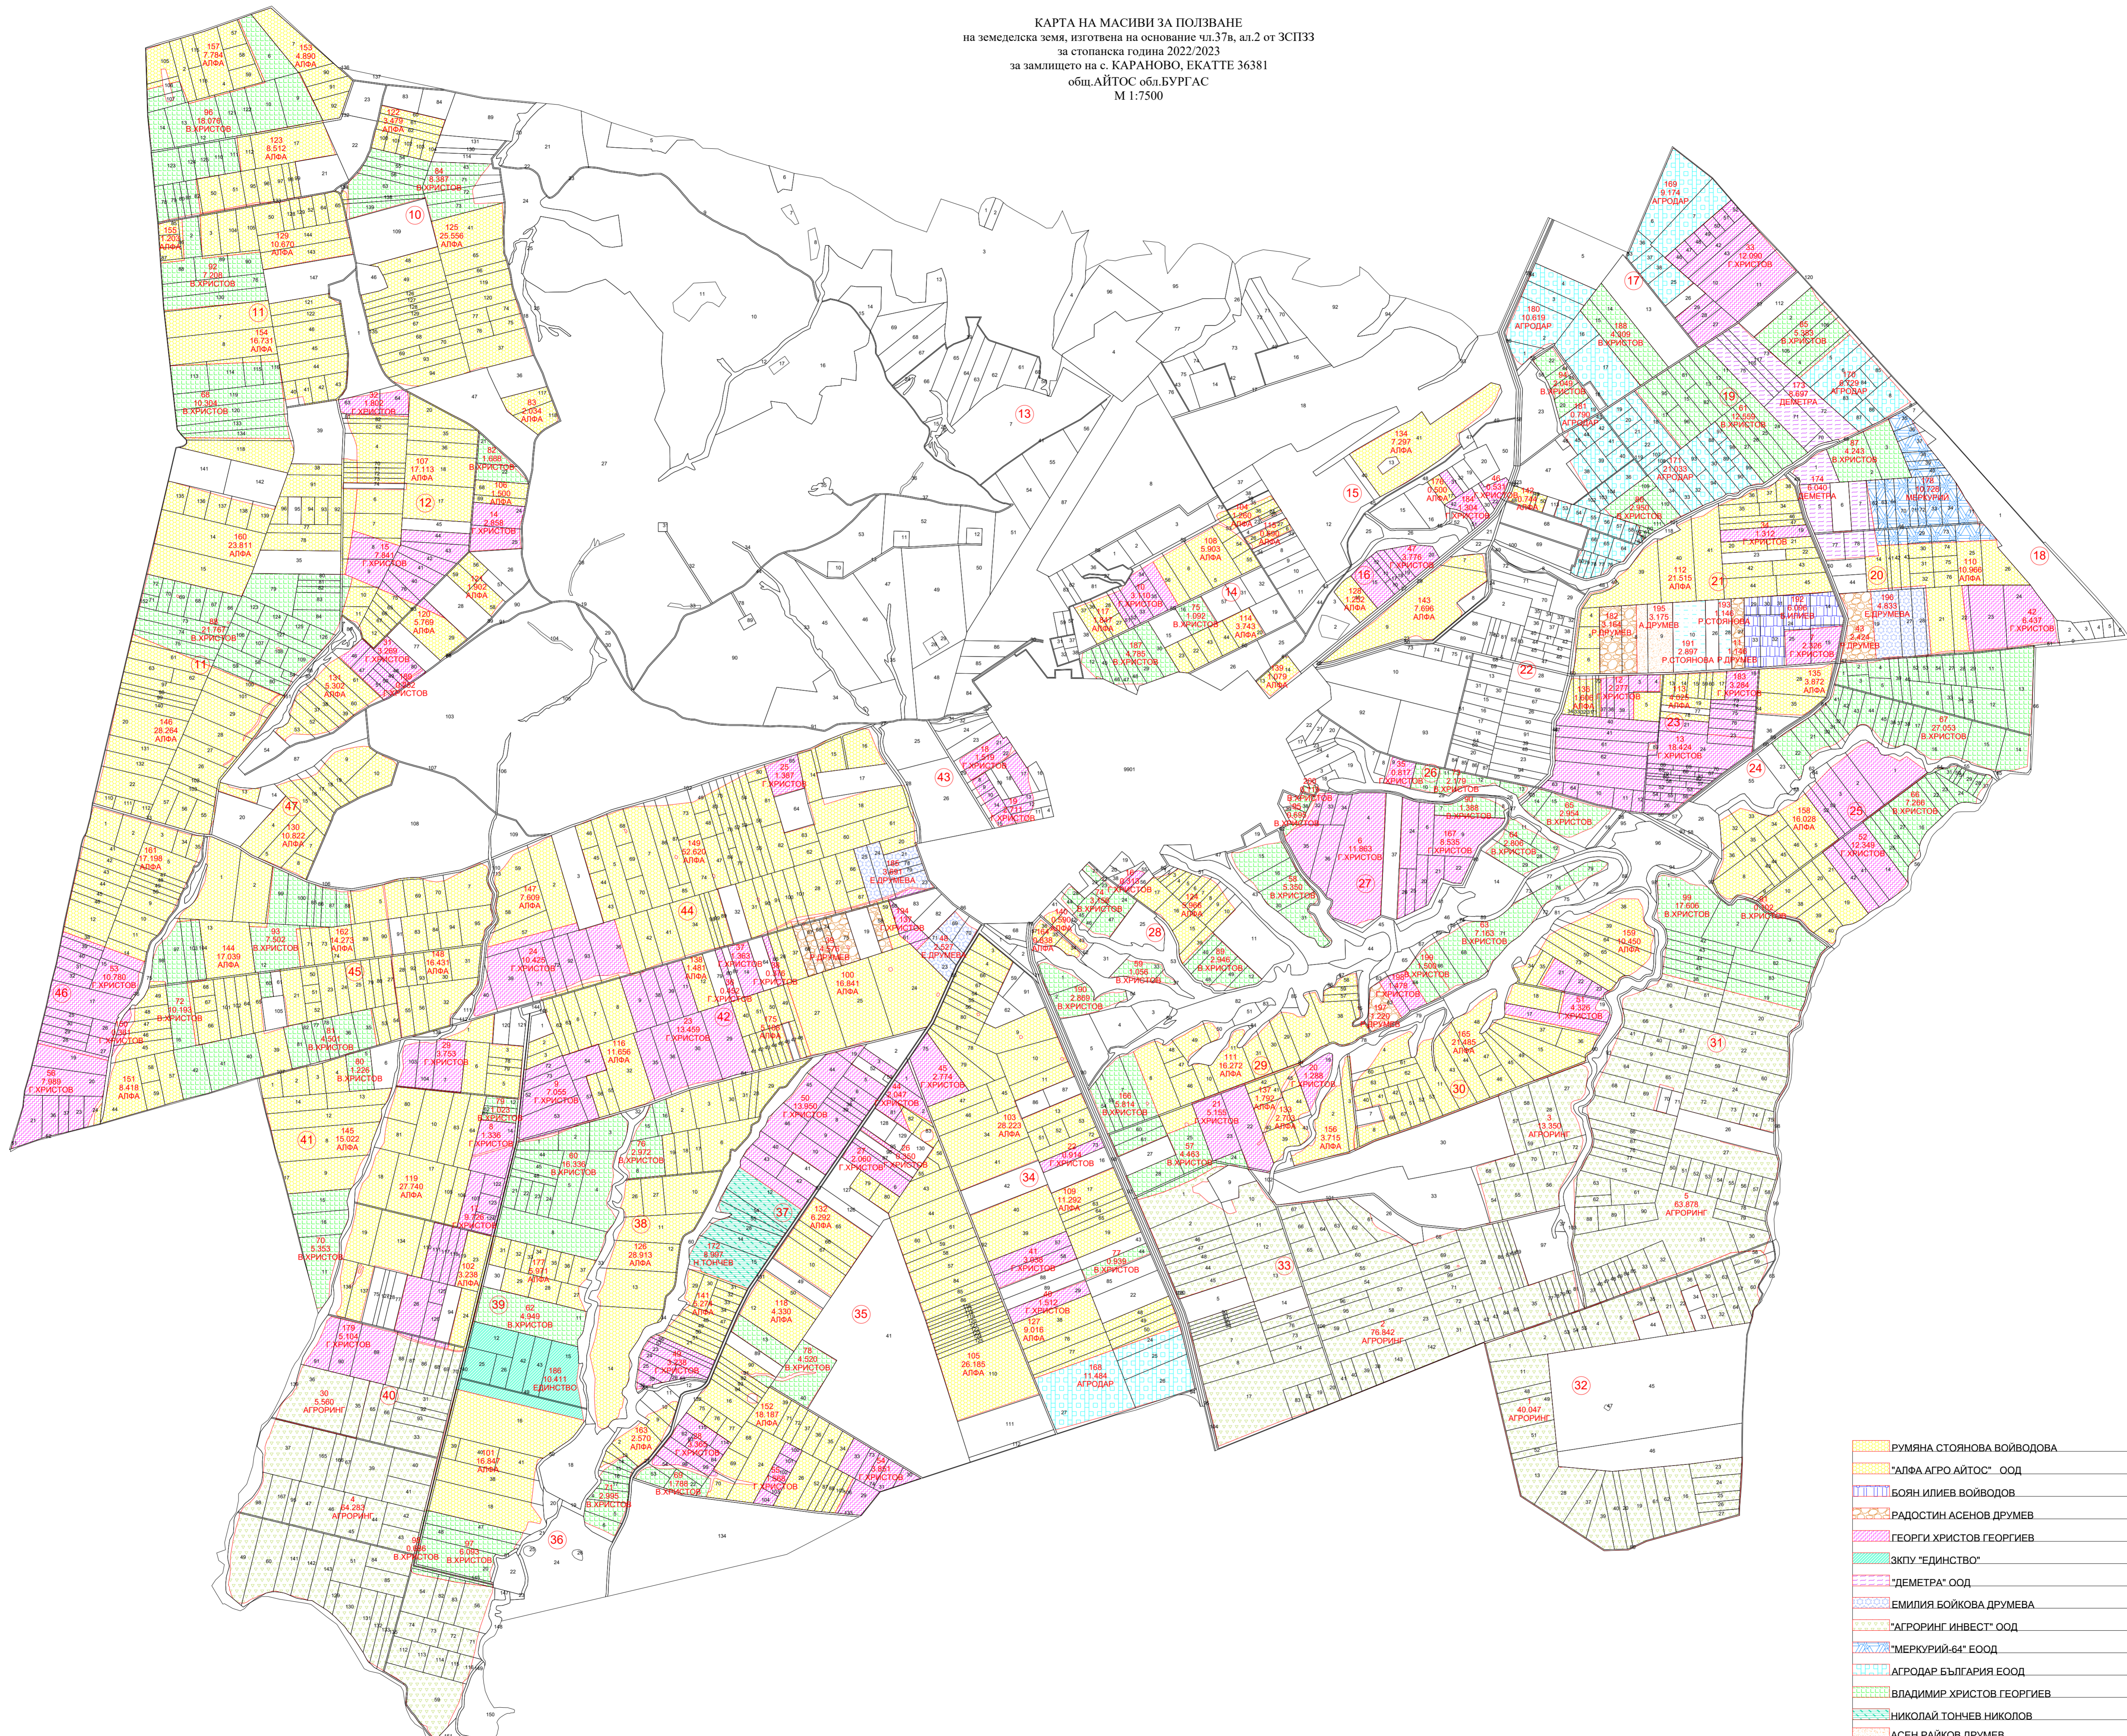

КАРТА НА МАСИВИ ЗА ПОЛЗВАНЕ
 на земеделска земя, изготвена на основание чл.37в, ал.2 от ЗСПЗЗ
 за стопанска година 2022/2023
 за землището на с. КАРАНОВО, ЕКАТТЕ 36381
 общ.АЙТОС общ.БУРГАС
 М 1:7500

- РУМЯНА СТОЯНОВА ВОЙВОДОВА
- "АЛФА АГРО АЙТОС" ООД
- БОЯН ИЛИЕВ ВОЙВОДОВ
- РАДОСТИН АСЕНОВ ДРУМЕВ
- ГЕОРГИ ХРИСТОВ ГЕОРГИЕВ
- ЗКПУ "ЕДИНСТВО"
- "ДЕМЕТРА" ООД
- ЕМИЛИЯ БОЙКОВА ДРУМЕВА
- "АГРОРИНГ ИНВЕСТ" ООД
- "МЕРКУРИЙ-64" ЕООД
- АГРОДАР БЪЛГАРИЯ ЕООД
- ВЛАДИМИР ХРИСТОВ ГЕОРГИЕВ
- НИКОЛАЙ ТОНЧЕВ НИКОЛОВ
- АСЕН РАЙКОВ ДРУМЕВ