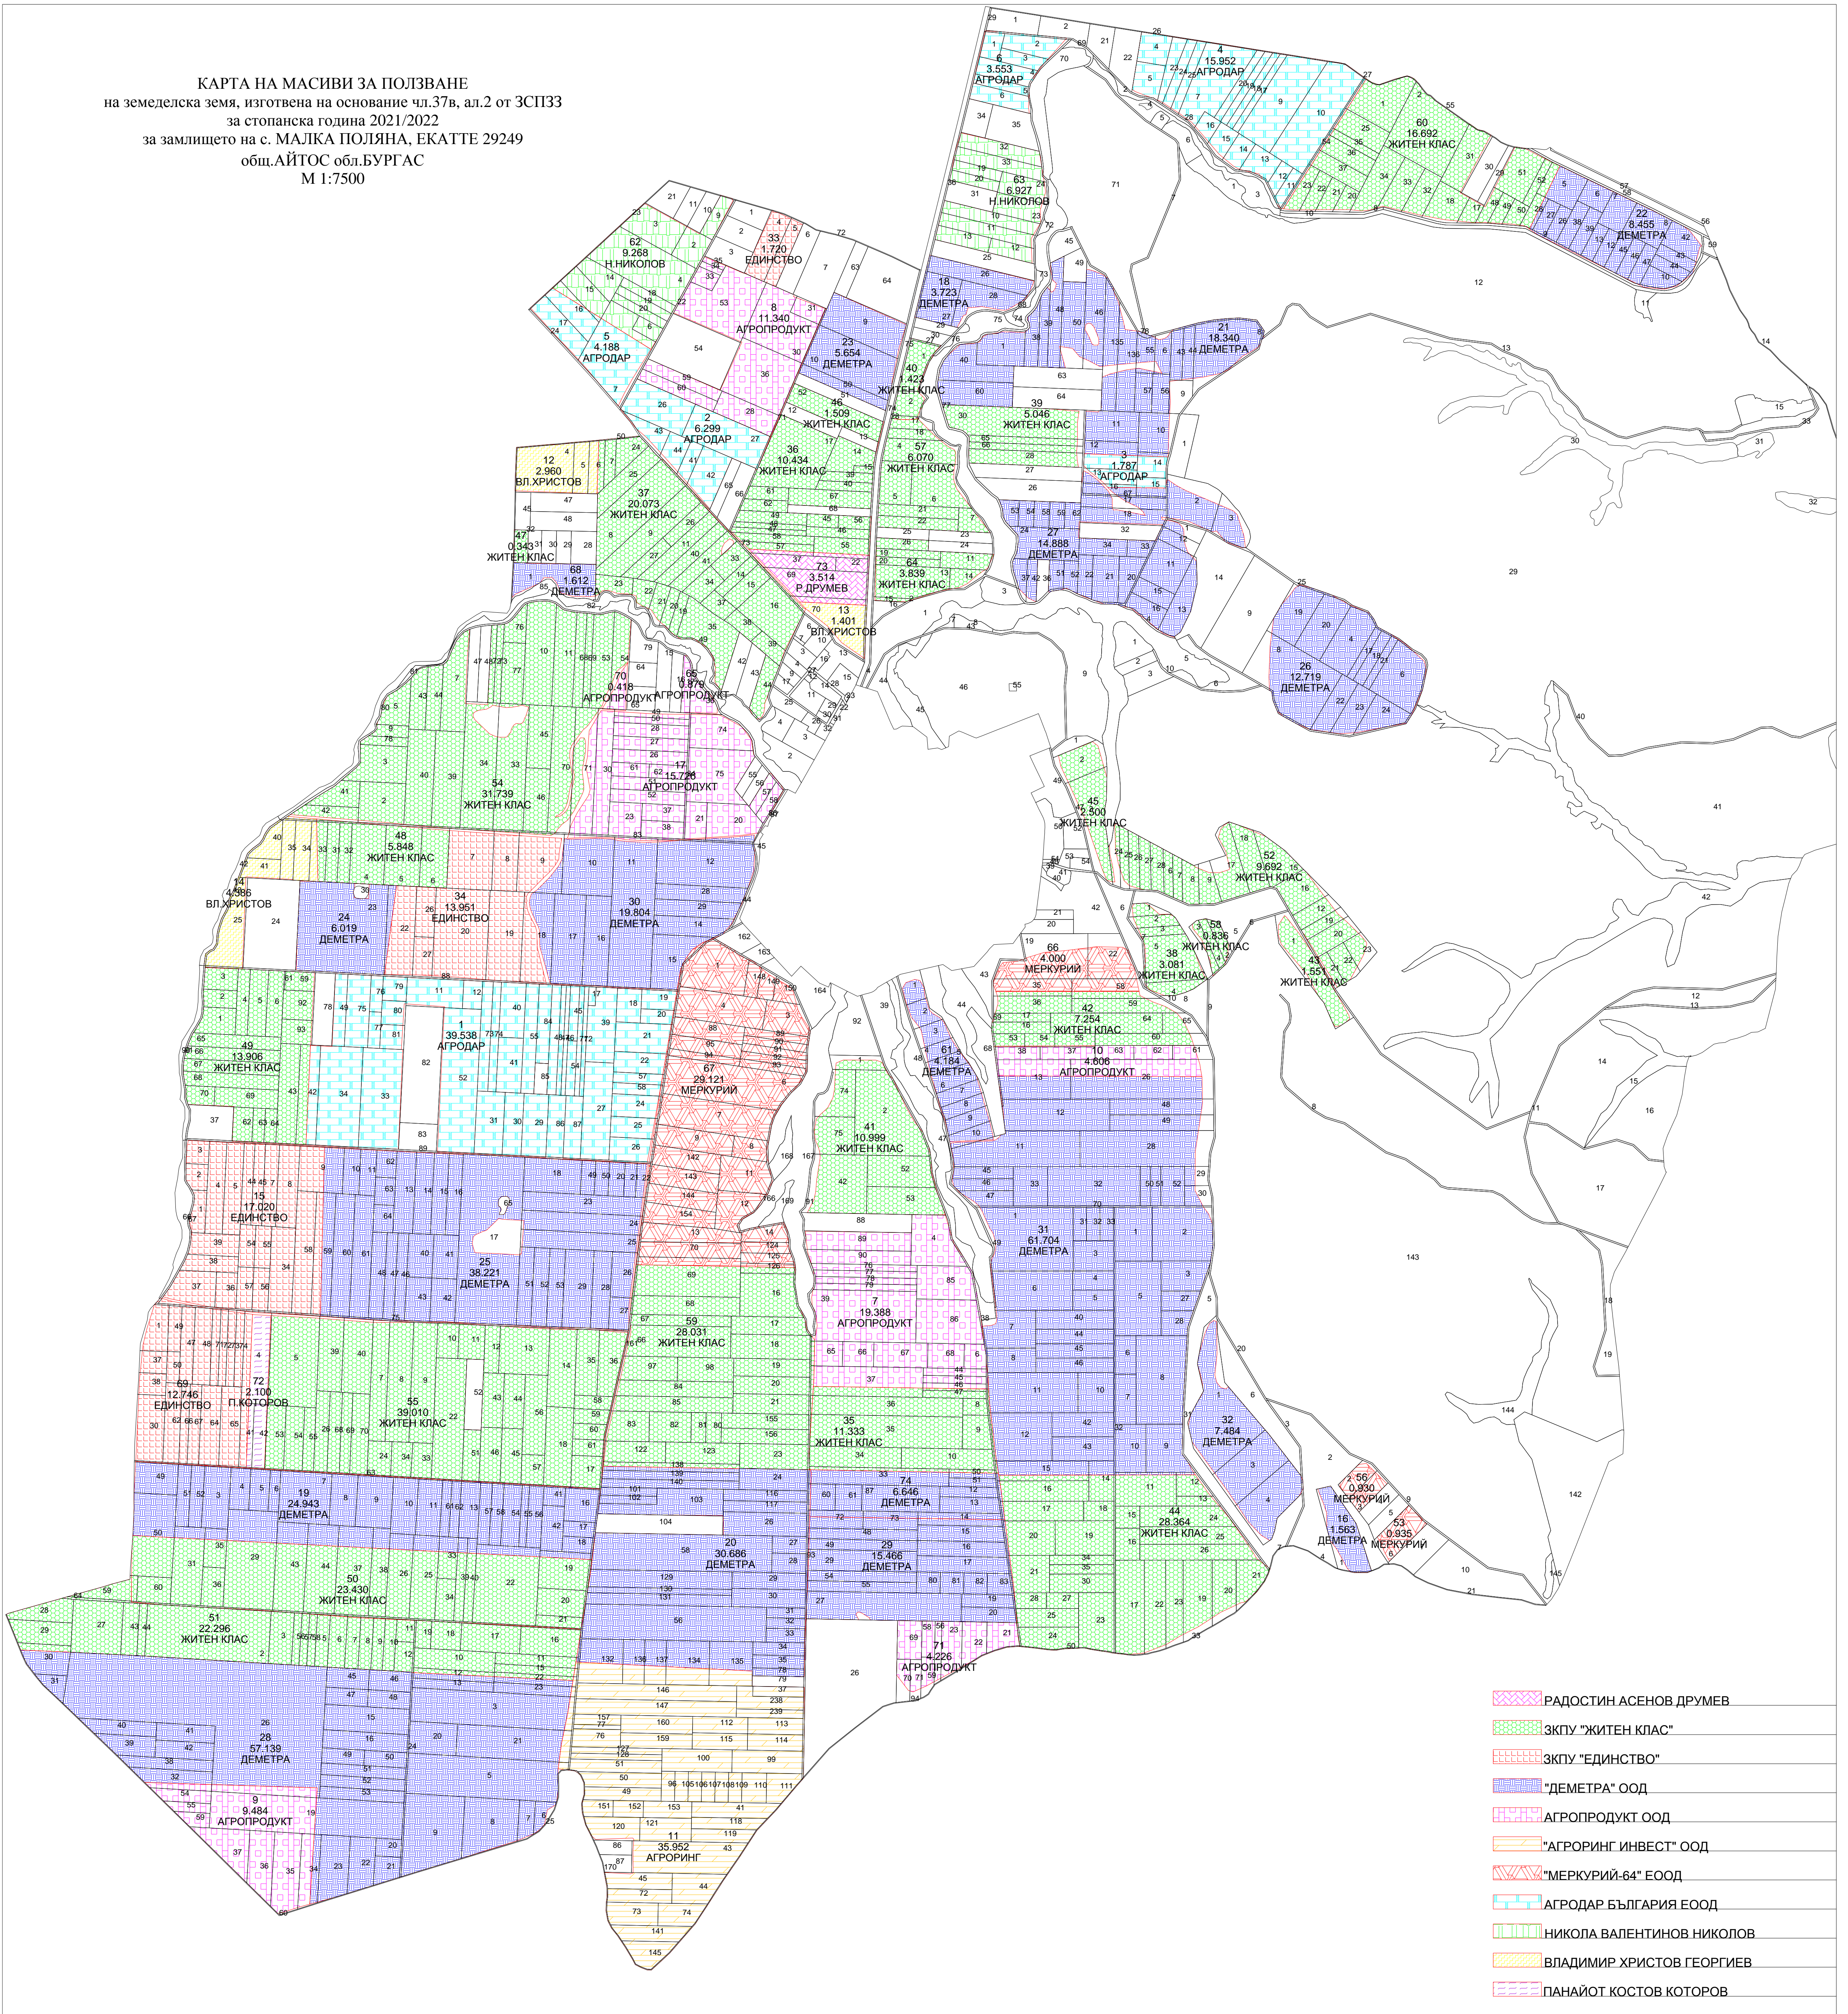

КАРТА НА МАСИВИ ЗА ПОЛЗВАНЕ
на земеделска земя, изготвена на основание чл.37в, ал.2 от ЗСПЗЗ
за стопанска година 2021/2022
за замлещето на с. МАЛКА ПОЛЯНА, ЕКАТТЕ 29249
общ.АЙТОС обл.БУРГАС
М 1:7500

-  РАДОСТИН АСЕНОВ ДРУМЕВ
-  ЗКПУ "ЖИТЕН КЛАС"
-  ЗКПУ "ЕДИНСТВО"
-  "ДЕМЕТРА" ООД
-  АГРОПРОДУКТ ООД
-  "АГРОРИНГ ИНВЕСТ" ООД
-  "МЕРКУРИЙ-64" ЕООД
-  АГРОДАР БЪЛГАРИЯ ЕООД
-  НИКОЛА ВАЛЕНТИНОВ НИКОЛОВ
-  ВЛАДИМИР ХРИСТОВ ГЕОРГИЕВ
-  ПАНАЙОТ КОСТОВ КОТОРОВ